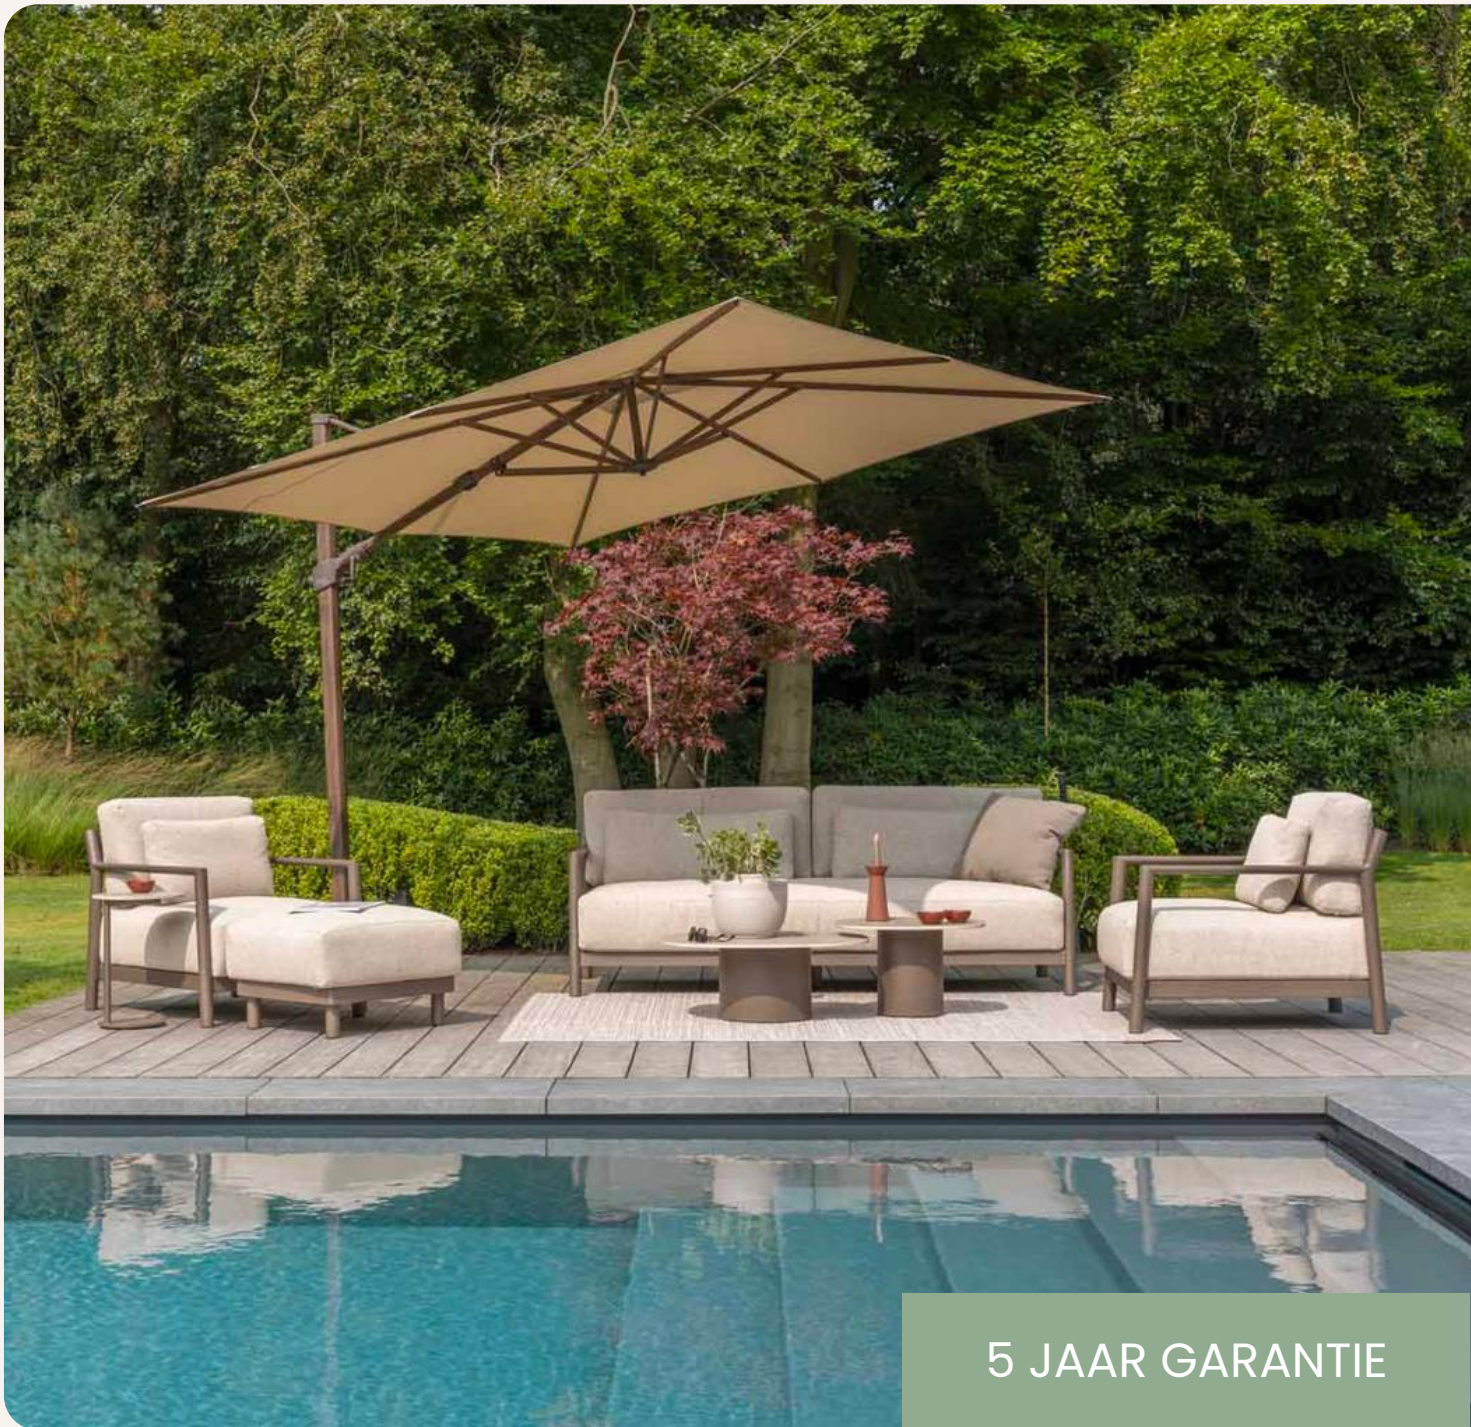

5 JAAR GARANTIE

4 SEASONS OUTDOOR CAPRESI LOUNGESET

De 4 Seasons Outdoor Capresi loungeset valt direct op door het moderne design en de royale afmetingen. Deze set, bestaande uit een 3-zits loungebank en twee ruime loungestoelen met een stevig antracietkleurig aluminium frame, is een echte blikvanger in elke tuin of op elk terras.