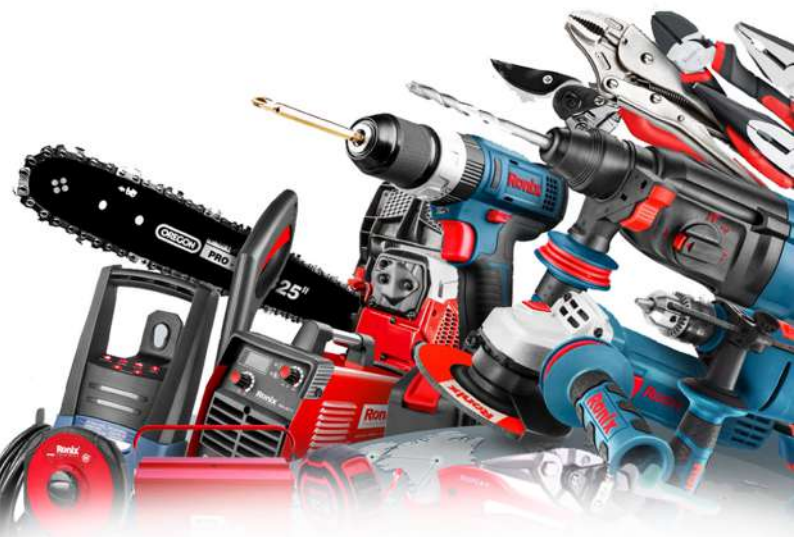

58-D061

- MATERIAL: PVC
- DIMENSIÓN: 50CM X 50CM

CBM 0.002
KILOS 0.32KG

\$ 4.00

Ronix[®]
PANAMA
Premium Quality

sirena[®]
HOME

HERRAMIENTAS **RONIX**

 6076-5400