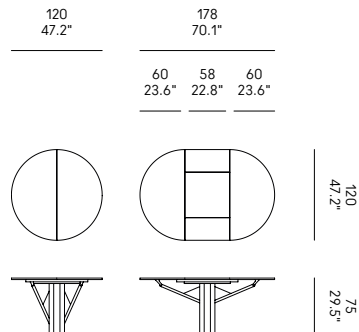

Nero / Noce / Marmo Marquina
Black / Walnut / Marquina Marble
Noir / Noyer / Marbre Marquina
Schwarz / Nussbaum / Marmor Marquina
Negro / Nogal / Mármol Marquina

Bianco / Noce / Marmo Carrara
White / Walnut / Carrara Marble
Blanc / Noyer / Marbre Carrara
Weiß / Nussbaum / Marmor Carrara
Blanco / Nogal / Mármol Carrara

FLOWER

FLW120NONE

FLW120NOBN