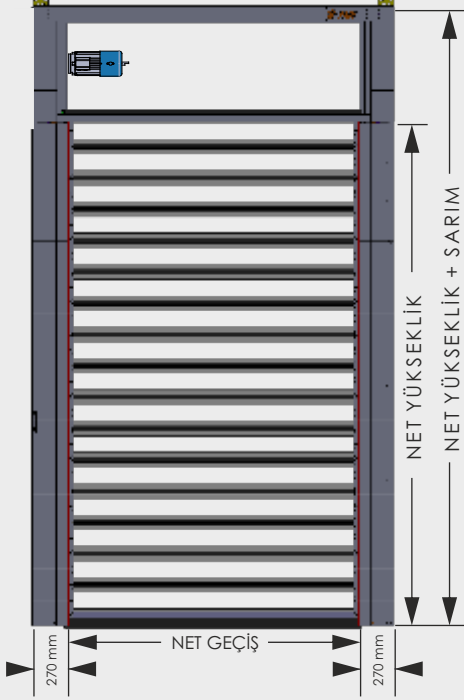

Paw-Turbo

Spiral Kapılar

EZ-8010

Paw - Turbo / Tam Görüşlü