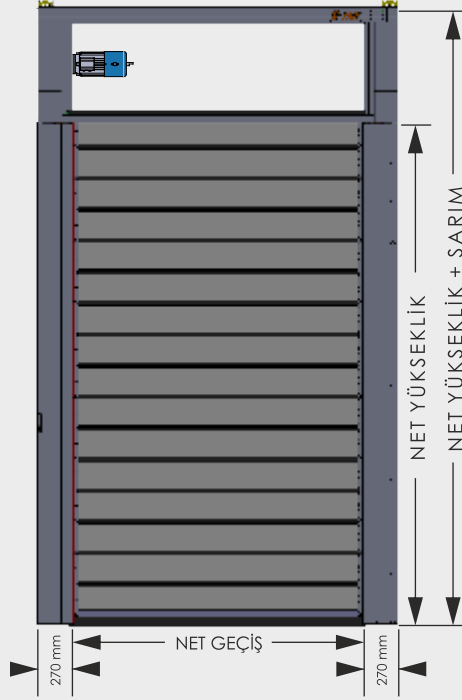

Paw-Turbo

Spiral Kapılar

EZ-8010

PAW-TURBO TAM GÖRÜŞLÜ KAPILAR

Şeffaf paneller sayesinde tesisin ışık almasını sağlar. Daha aydınlık ve enerjik bir çalışma ortamı oluşturur.

Paneller arasında kullanılan özel dizayn edilmiş EPDM lastik contalar ile, enerji tasarrufu en üst düzeyde sağlanmıştır.

Turbo Spiral Kapılarımız, estetik ve fonksiyonu mükemmel bir dengeyle birleştirerek, işletmelerinizi güvenle geleceğe taşımanın anahtarını sunar.

Paw-Turbo

Spiral Kapılar

EZ-8010

Paw - Turbo / Tam Görüşlü

EZ-8020

Paw - Turbo / Panel

EZ-8030

Paw - Turbo / Branda