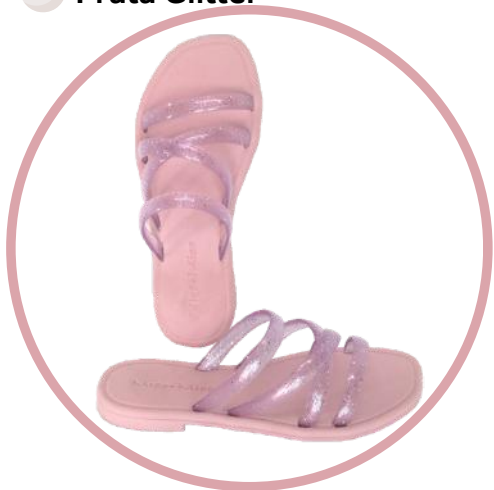

NCM: 64029990

Referências

50.048 Colmeia
(10.288) 24 pares

Grades

Nº:	33/34	35	36	37	38	39/40
Grade 1:	1	3	3	3	2	2
Grade 2:	3	3	3	2	1	-

Nome do Produto
Rasteira Adulto Tira Verniz

Coleção
Produtos Exclusivos

Linha
Adulto

Acessórios
-

Altura da Plataforma
1,9 CM

Material
Micro Espandido