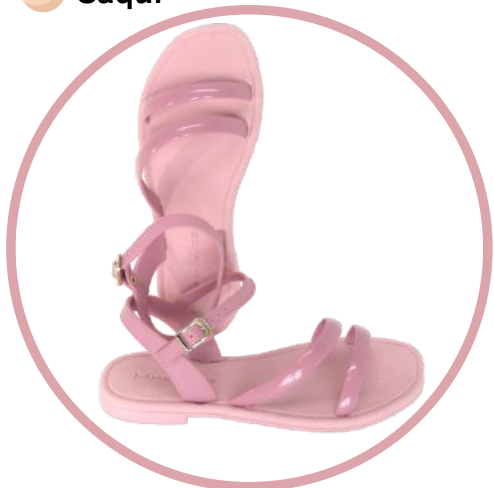

NCM: 64029990

Referências

50.046 Colmeia
(10.286) 24 pares

Grades

Nº:	33/34	35	36	37	38	39/40
Grade 1:	1	3	3	3	2	2
Grade 2:	3	3	3	2	1	-

Nome do Produto
**Sandália Rasteira Adulto
Meia Cana**

Linha
Adulto

Altura da Plataforma
1,9 CM

Coleção
Produtos Exclusivos

Acessórios
-

Material
Micro Espandido

Compre online
QR Code >

Acompanhe o estoque
QR Code >

Coleção Completa
QR Code >