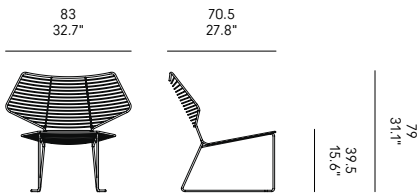

IT – Sedia in metallo verniciato goffrato.

EN – Chair in embossed painted metal.

FR – Chaise en métal gaufré peint.

DE – Geprägt lackierter Metallstuhl.

ES – Silla de metal pintado en relieve.

GO OUTDOOR

	Nero Black Noir Schwarz Negro RAL 9011	Bianco White Blanc Weiß Blanco RAL 9016
ALIENO PEACOCK	CM8936-VCNE	CM8936-VCBI