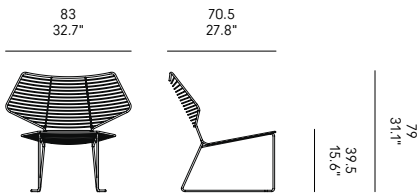

IT – Sedia in metallo verniciato goffrato.

EN – Chair in embossed painted metal.

FR – Chaise en métal gaufré peint.

DE – Geprägt lackierter Metallstuhl.

ES – Silla de metal pintado en relieve.

OUTDOOR

LEGENDA - KEY TO SYMBOLS

	Nero Black Noir Schwarz Negro RAL 9011	Bianco White Blanc Weiß Blanco RAL 9016
ALIENO PEACOCK	CM8936-VCNE	CM8936-VCBI

CUSCINO CUSHION COUSSIN KISSEN COJÍN	C.O.M. Client's Own Material	Tessuto Fabric Tissu Stoff Tejido				Tessuto Outdoor Outdoor Fabric Tissu Outdoor Outdoor Stoff Tejido Outdoor		Metraggio Metreage Métrage Stoffbedarf Metraje (roll H 140cm)
		Basic	Superior	Top	Exclusive	Clouds	Clouds Ambience	
		CM8937C-P -T0	CM8937C-P -T1	CM8937C-P- T2	CM8937C-P- T3	CM8937C-P- TOD	CM8937C-P- TODA	m 0,8