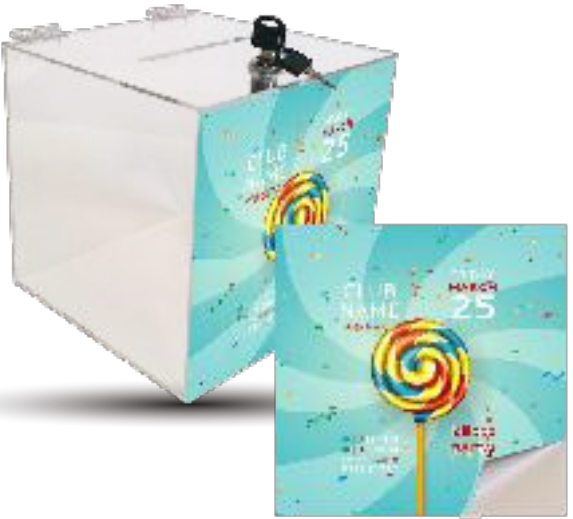

Serviciu de Print & Personalizare