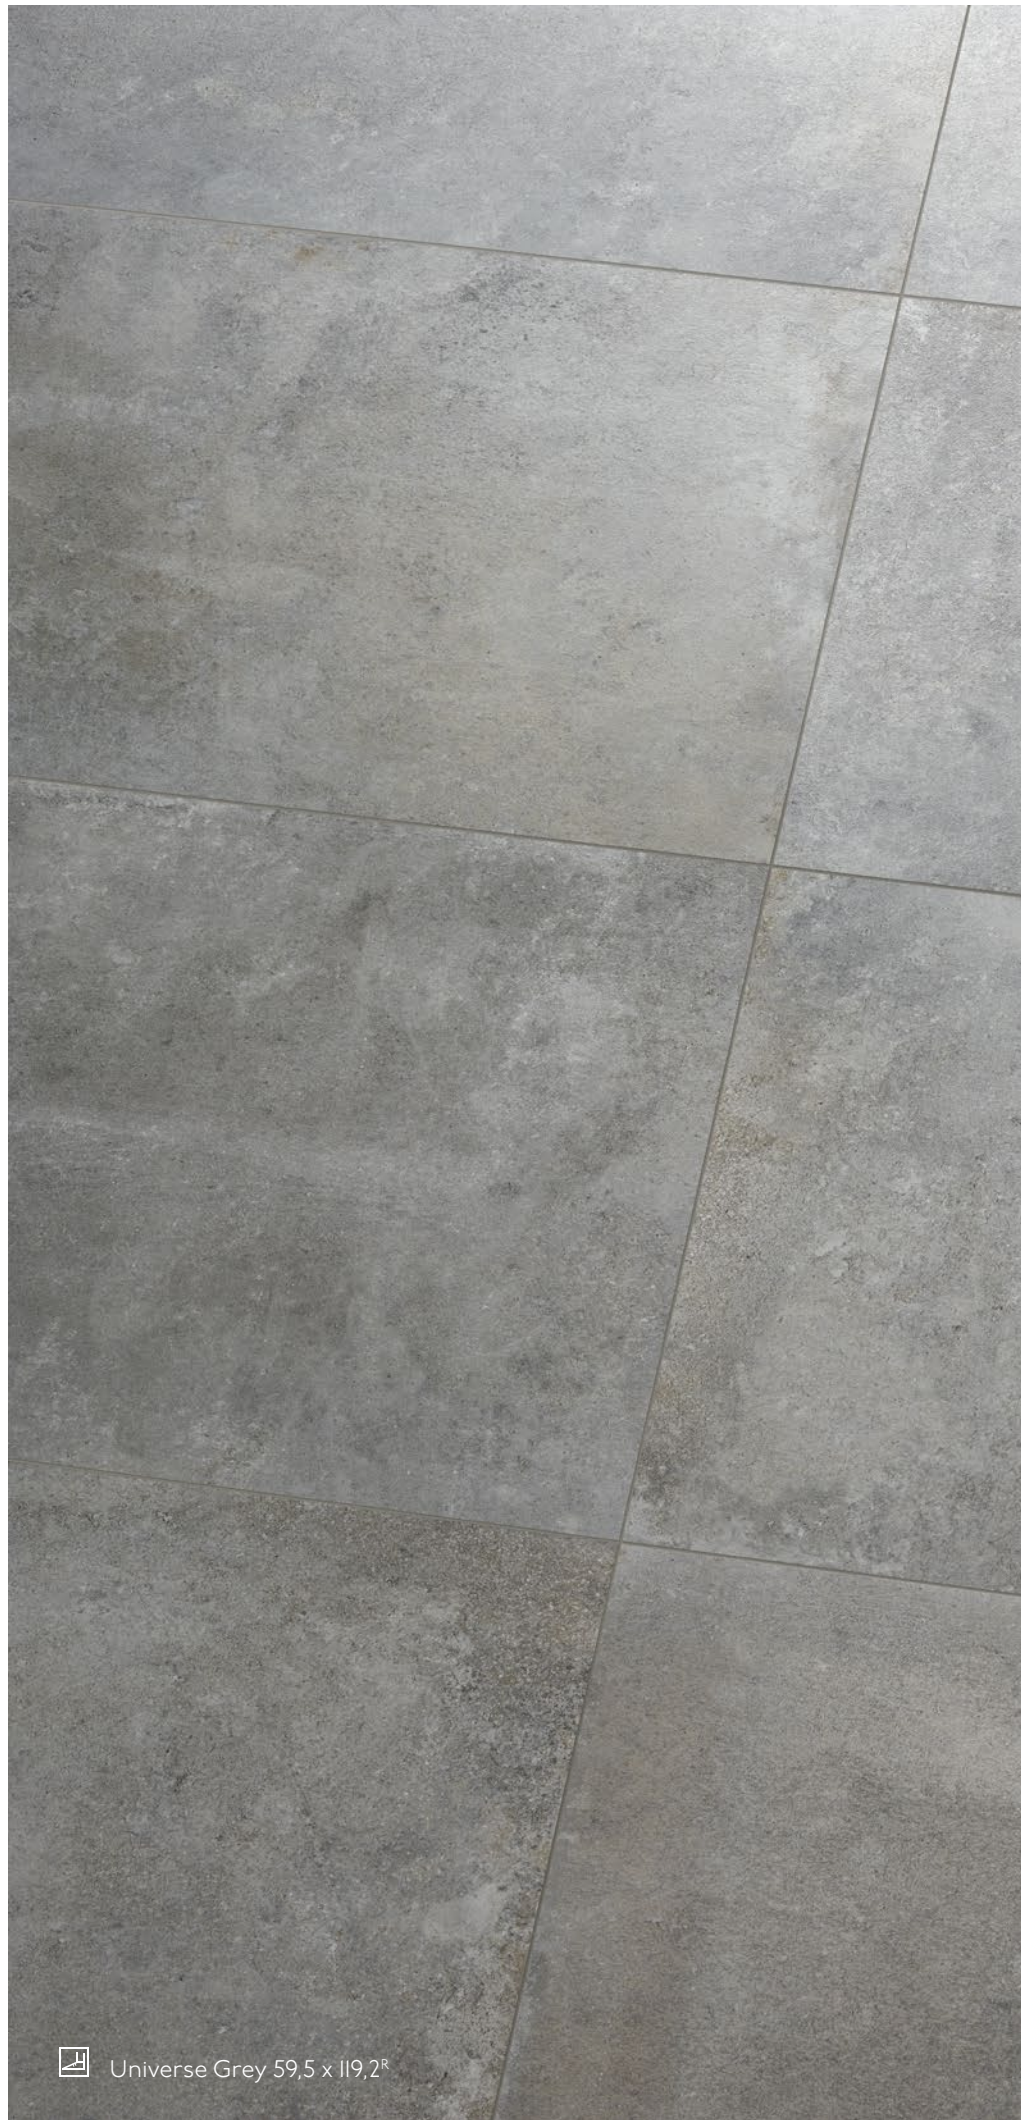

 Universe Grey 59,5 x 119,2<sup>R</sup>

 Universe Edison Grey / Grey 29,5 x 59,5<sup>R</sup>

 Universe Grey 59,5 x 59,5<sup>R</sup>

Colorker®

 Universe Grey 59,5 x 119,2<sup>R</sup>