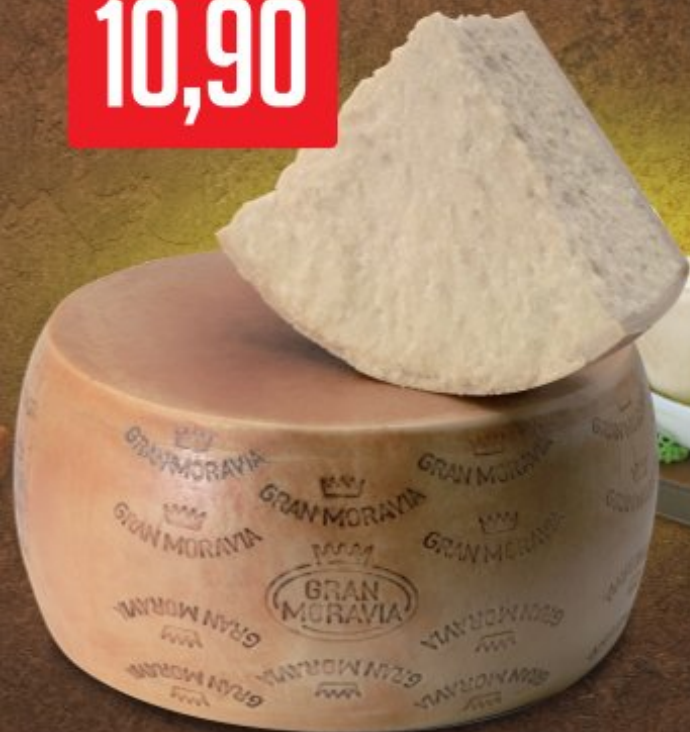

# formaggi

ELLI PINNA  
BRIGANTE  
CLASSICO  
AL KG

**14,90**

AURICCHIO  
CACIOCAVALLO  
AL KG

**13,90**

GRAN MORAVIA  
AL KG

**10,90**

PROVOLA/  
FIOR DI LATTE  
DI AGEROLA  
AL KG

**8,90**

piccolo  
ASIAGO DOP  
AL KG

**9,90**

IGOR  
GORGONZOLA  
DOLCE  
AL KG

**12,90**

LEERDAMMER  
ORIGINAL  
AL KG

**10,90**