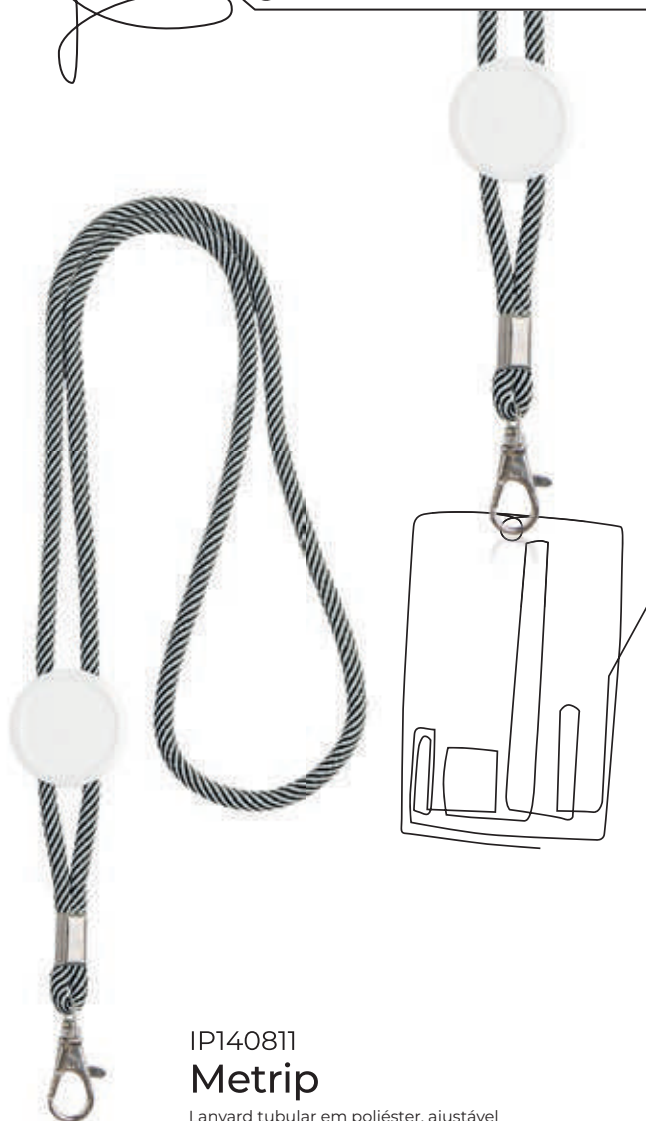

IP140811
Metrip

Lanyard tubular em poliéster, ajustável
Lanyard tubular en poliéster, ajustable

45 x 0,5 x Ø 3 cm / **D, J**

11