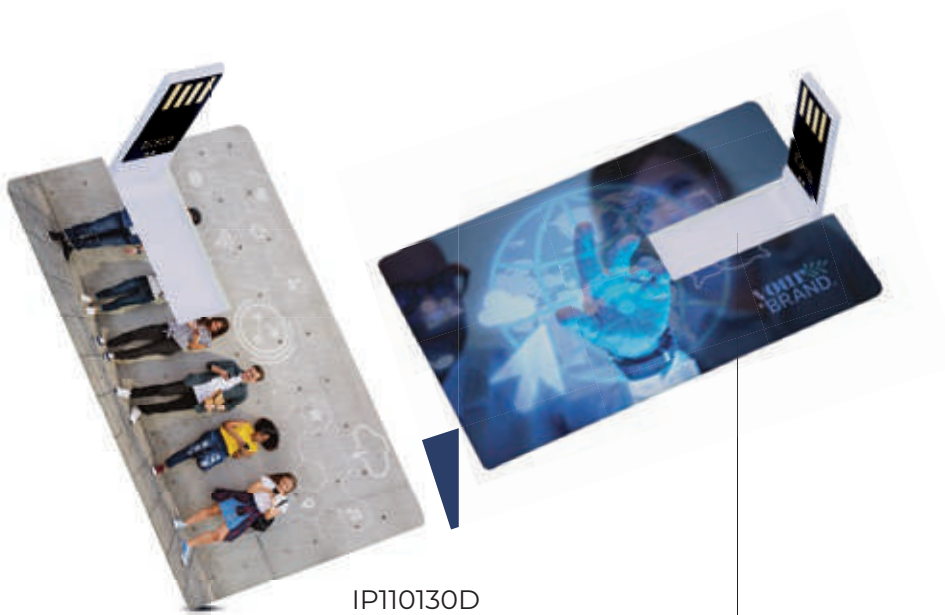

IP110130D
Mynter

Memória USB 16GB em formato de cartão
Memoria USB 16GB, formato de tarjeta

8,5 x 5,4 cm