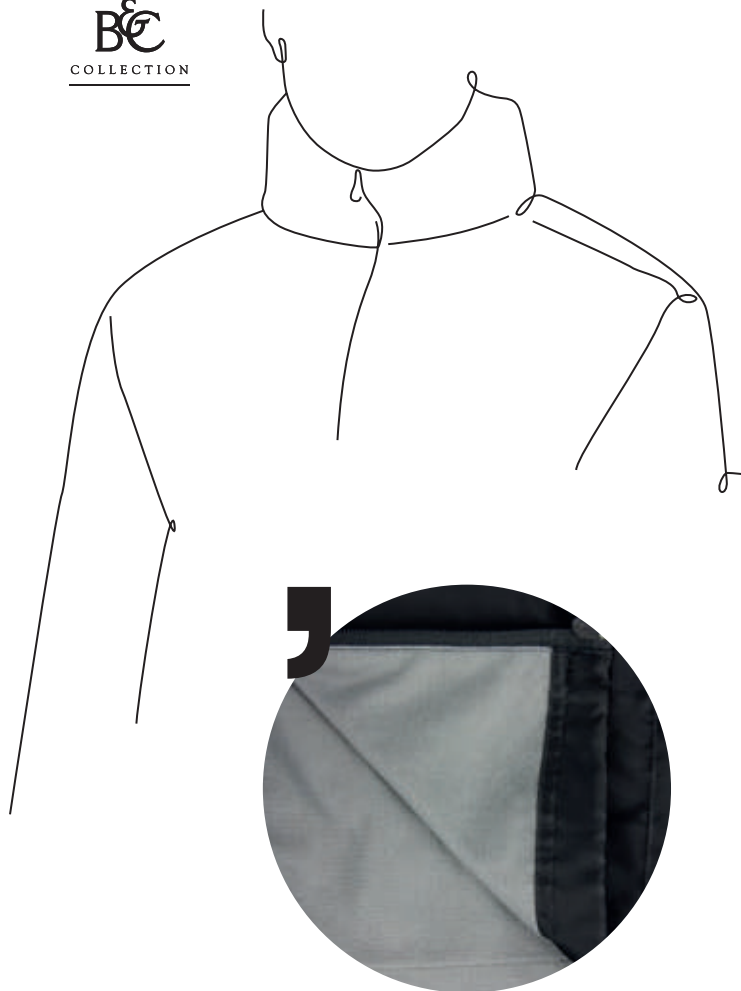

'vestuário & mais
jackets, maior proteção

B&C
COLLECTION

POSSUI UM CAPUZ OCULTO NA GOLA,
BOLSOS FRONTAIS COM PALA E UM BOLSIO INTERIOR.
*TIENE UNA CAPUCHA OCULTA EN EL CUELLO,
BOLSILLOS DELANTEROS CON SOLAPA Y UN BOLSILLO INTERIOR.*

FECHO DE CORRER FRONTAL COM PUXADOR
PUNHOS ELÁSTICOS E CÓS AJUSTÁVEL.
*CIERRE FRONTAL CON CREMALLERA CON TIRANTE,
MUÑECAS ELÁSTICAS Y CINTURILLA AJUSTABLE.*