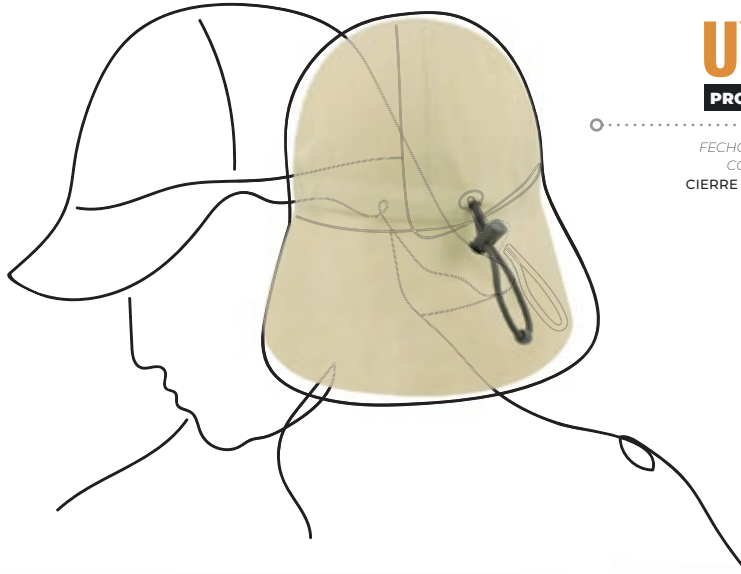

AT610031S  
**Cordy S**

Boné Cordy S, 100% Poliéster Reciclado  
Gorra Cordy S, 100% Poliéster Reciclado

ONE SIZE

'bonés & mais  
proteção e estilo

FECHO AJUSTÁVEL  
COM STOPPER  
CIERRE REGULABLE  
CON TAPÓN