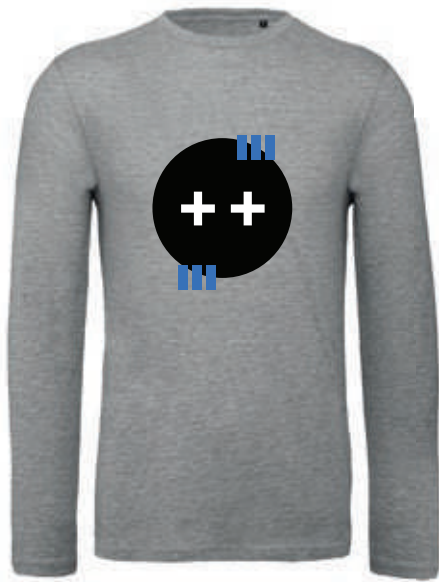

00 11 5J 6S 93

**'vestuário & mais**  
eco, opções sustentáveis

.....○  
GOLA REDONDA, MANGAS COMPRIDAS  
E COSTURAS LATERAIS  
CUELLO REDONDO, MANGA LARGA  
Y COSTURAS LATERALES

.....○  
TOQUE MACIO, CORTE ELEGANTE  
QUE SE AJUSTA PERFEITAMENTE  
TACTO SUAVE, CORTE ELEGANTE  
QUE ENCAJA PERFECTAMENTE