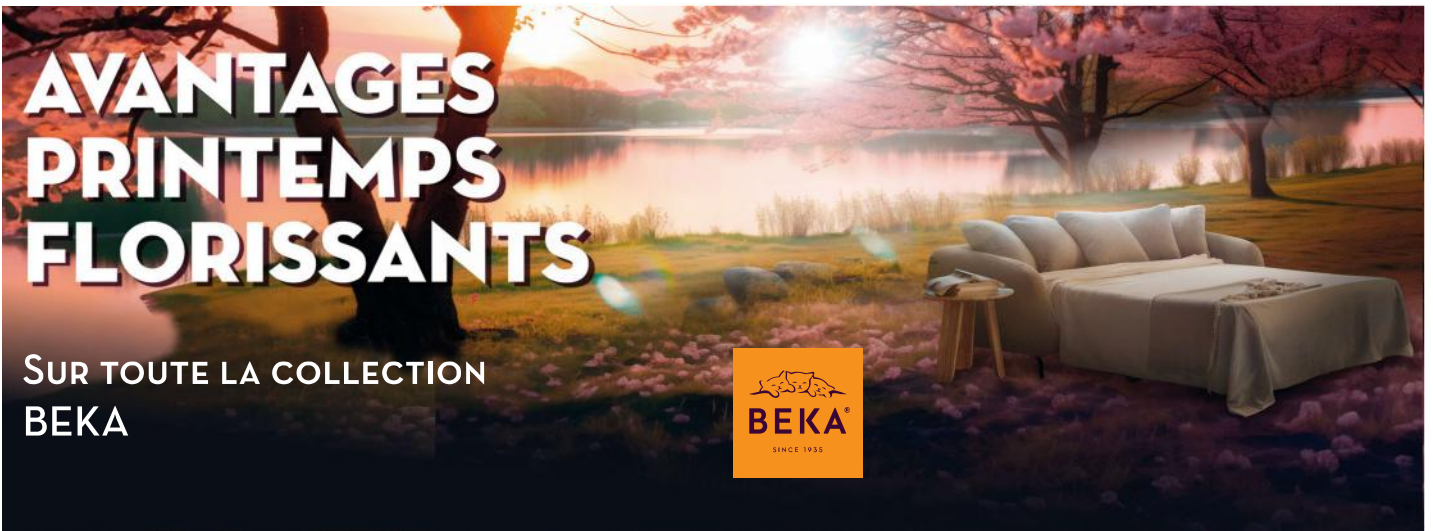

BOX BY BEKA. VOTRE ÉLÉGANT BOXSPRING AVEC MATELAS À RESSORTS ENSACHÉS COSMOPOLITAN.

Vous aussi, abandonnez-vous au confort de sommeil à l'état pur. Avec Box by Beka, vous profitez de la qualité et du design d'un véritable Beka®. Et cela à un prix attractif.

Prix pour un boxspring Box By Beka avec finition en tissu et tête de lit, matelas Cosmopolitan (mono) et pieds.

LIVRABLE RAPIDEMENT DANS LES DIMENSIONS 140/200 OU 160/200 OU 180/200

Pour l'ensemble complet

1800€