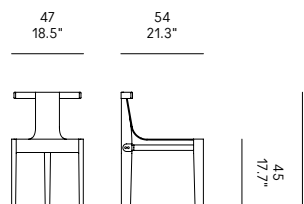

CUOIO HARD LEATHER CUIR KERNLEDER CUERO →	Naturale Natural Naturel Natur Natural	Grigio talpa Taupe Taupe Taupe Gris ratón	Bordeaux Bordeaux Bordeaux Bordeaux Bordeaux	Nero Black Noir Schwarz Negro
PABLITA	SP00CU01 1.303 €	SP00CU02 1.303 €	SP00CU05 1.303 €	SP00CU04 1.303 €