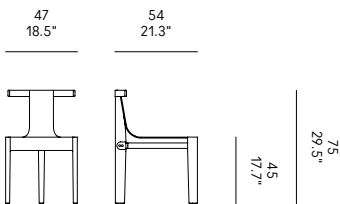

CUOIO HARD LEATHER CUIR KERNLEDER CUERO →	Naturale Natural Naturel Natur Natural CP0030	Grigio talpa Taupe Taupe Taupe Gris ratón CP0047	Bordeaux Bordeaux Bordeaux Bordeaux Bordeaux CP0029	Nero Black Noir Schwarz Negro CP0031
PABLITA	SP00CU01 1.343 €	SP00CU02 1.343 €	SP00CU05 1.343 €	SP00CU04 1.343 €