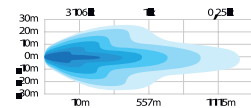

DUAL POSITION LIGHT

Art. 5809198
€ 519,00 excl. VAT / € 627,99 incl. VAT
SIBERIA DRC LED BAR 42''