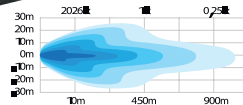

SIBERIA DR LED BAR 8''

DUAL POSITION LIGHT

Art. 5809180
€ 199,00 excl. VAT /
€ 240,79 incl. VAT

SIBERIA DR LED BAR 12''

DUAL POSITION LIGHT

Art. 5809181
€ 279,00 excl. VAT / € 337,59 incl. VAT

SIBERIA DR LED BAR 22''