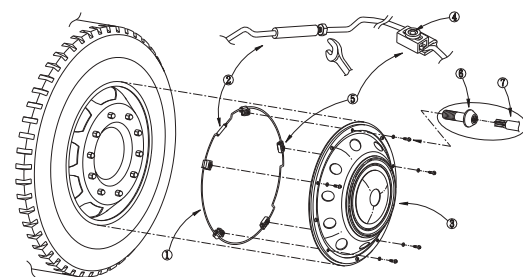

“LOCK-RING” WHEEL TRIMS 17.5 & 19.5”

“LOCK-RING” system

Art. 31061322
Standard front 19.5”
€ 47,50 excl. VAT / € 57,48 incl. VAT

Art. 31071322
Standard rear 19.5”
€ 47,50 excl. VAT / € 57,48 incl. VAT

Art. 31021322
Standard front 17.5”
€ 45,00 excl. VAT / € 54,45 incl. VAT