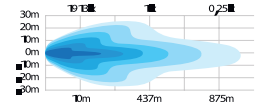

SIBERIA DR LED BAR 8''

DUAL POSITION LIGHT

Art. 5809180
€ 199,00 excl. VAT /
€ 240,79 incl. VAT

SIBERIA DR LED BAR 12''

DUAL POSITION LIGHT

Art. 5809181
€ 279,00 excl. VAT / € 337,59 incl. VAT

SIBERIA DR LED BAR 22''