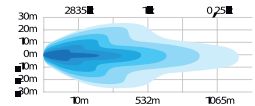

DUAL POSITION LIGHT

Art. 5809194
€ 399,00 excl. VAT / € 482,79 incl. VAT
SIBERIA SRC LED BAR 42''