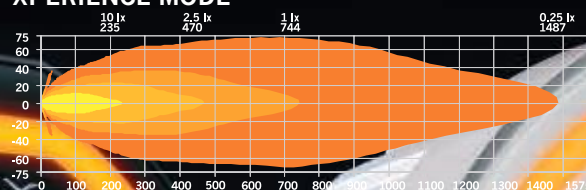

XPERIENCE MODE