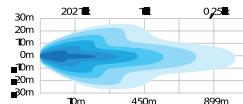

DUAL POSITION LIGHT

Art. 5809182
€ 349,00 excl. VAT / € 422,29 incl. VAT

SIBERIA DR LED BAR 32''

DUAL POSITION LIGHT

Art. 5809183
€ 429,00 excl. VAT / € 519,09 incl. VAT

SIBERIA DR LED BAR 42''

DUAL POSITION LIGHT