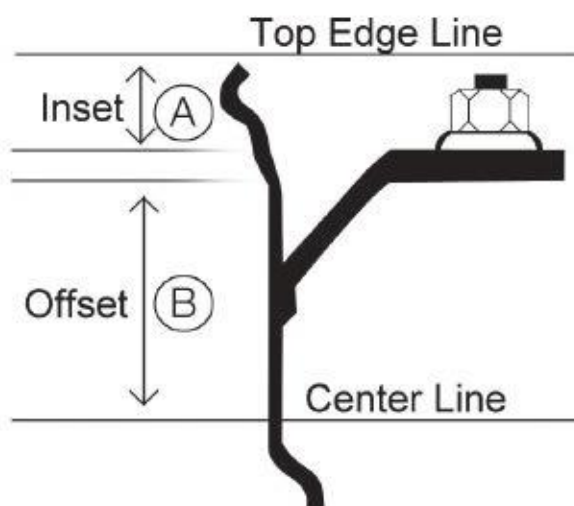

“BOLT-ON” WHEEL TRIMS 17.5”

Art. 31104622
America Simulator Rear 17.5”x6.75”
10 holes - PCD 225mm
€ 115,00 excl. VAT / € 139,15 incl. VAT

“LOCK-RING” WHEEL TRIMS 22.5”

Art. 31041322
Standard front 22.5”
€ 50,00 excl. VAT / € 60,50 incl. VAT