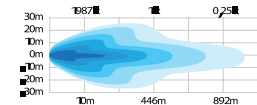

LED BARS

Art. 5809185
€ 70,00 excl. VAT /
€ 84,70 incl. VAT

SET OF 2PC SIBERIA DR BAR BRACKETS

Fits Siberia DR LED bars.
Suitable for 58-70 mm bars.

DUAL POSITION LIGHT

Art. 5809179
€ 149,00 excl. VAT /
€ 180,29 incl. VAT

SIBERIA DR LED BAR 8''

DUAL POSITION LIGHT

Art. 5809180
€ 199,00 excl. VAT /
€ 240,79 incl. VAT

SIBERIA DR LED BAR 12''

DUAL POSITION LIGHT

Art. 5809181
€ 279,00 excl. VAT / € 337,59 incl. VAT

SIBERIA DR LED BAR 22''

DUAL POSITION LIGHT

Art. 5809182
€ 349,00 excl. VAT / € 422,29 incl. VAT

SIBERIA DR LED BAR 32''

DUAL POSITION LIGHT

Art. 5809183
€ 429,00 excl. VAT / € 519,09 incl. VAT

SIBERIA DR LED BAR 42''

DUAL POSITION LIGHT

Art. 5809184
€ 559,00 excl. VAT / € 676,39 incl. VAT

SIBERIA DR LED BAR 50''