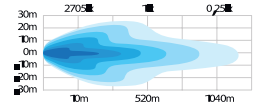

DUAL POSITION LIGHT

Art. 5809193
€ 309,00 excl. VAT / € 373,89 incl. VAT
SIBERIA SRC LED BAR 32''