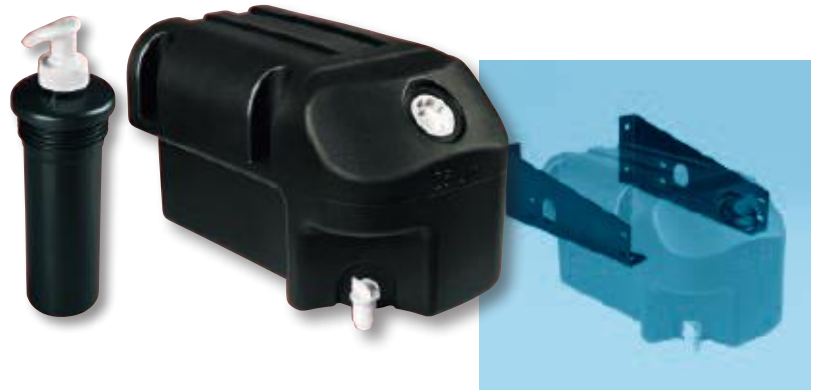

WATERTANKS

WATERTANK 25L

+ galvanised mountingbracket
Art. 34155656

€ 85,00 excl. VAT / € 102,85 incl. VAT

ARTICLE	DESCRIPTION	EXCL. VAT	INCL. VAT
34163558	Watertank IDRO 25L – Size W300 x H303 x D495mm	€ 49,00	€ 59,29
34163559	Watertank IDRO 40L – Size W360 x H360 x D495mm	€ 59,00	€ 71,39
34163358	Mounting brackets, Suitable for IDRO 25L & 40L	€ 35,00	€ 42,35
34163457	Soap dispenser	€ 4,00	€ 4,84