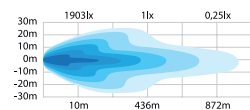

DUAL POSITION LIGHT

Art. 5809214
€ 479,00 excl. VAT / € 579,59 incl. VAT
SIBERIA NIGHT GUARD WARNING LIGHT LED BAR 38''

DUAL POSITION LIGHT