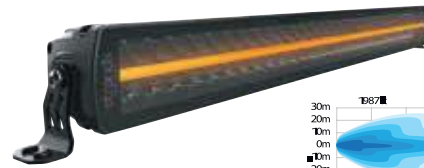

Art. 5809182
€ 349,00 excl. VAT / € 422,29 incl. VAT

SIBERIA DR LED BAR 32''

DUAL POSITION LIGHT