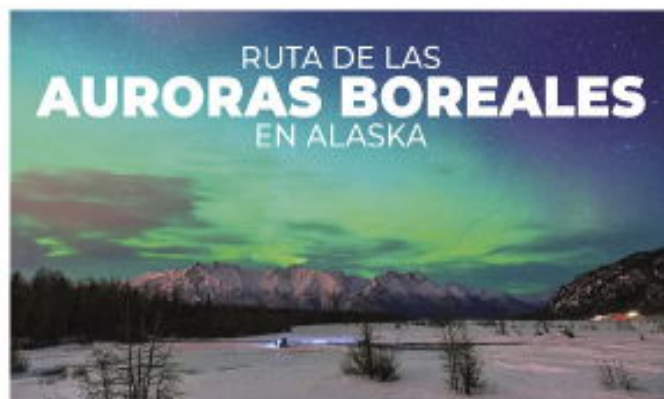

CONSULTAR SUPLEMENTO

Volando con

Haz clic en el paquete para conocer más sobre el itinerario

KEYSTONE SKI

DESDE 05 ☀ 04 🌙
1,149 USD + 299 USD IMP
POR PERSONA EN HABITACIÓN CUÁDRUPLE

SALIDAS

ENERO A ABRIL

BEAVER CREEK SKI

DESDE 05 ☀ 04 🌙
1,439 USD + 299 USD IMP
POR PERSONA EN HABITACIÓN CUÁDRUPLE

SALIDAS

ENERO A ABRIL

Vail Ski

DESDE 05 ☀ 04 🌙
1,449 USD + 299 USD IMP
POR PERSONA EN HABITACIÓN CUÁDRUPLE

SALIDAS

ENERO A ABRIL

RUTA DE LAS AURORAS BOREALES EN ALASKA