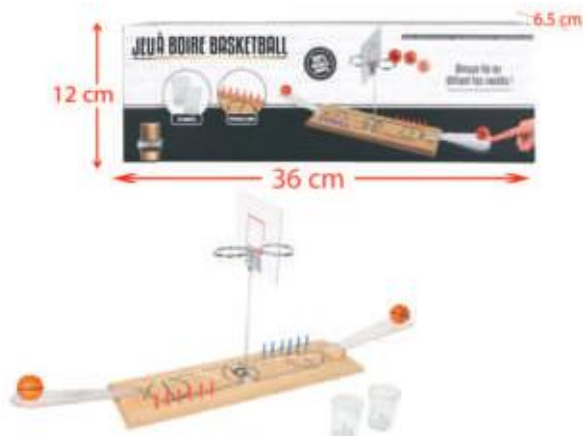

Réf. **793909**

BT JEU À BOIRE TIR CANETTE BIÈRE

Colisage (pcs) : 24 / 12 / 6

Réf. **3371**

BT JEU À BOIRE TIC TAC

Colisage (pcs) : 24 / 12 / 6

Réf. **3295**

BT JEU À BOIRE BASKET