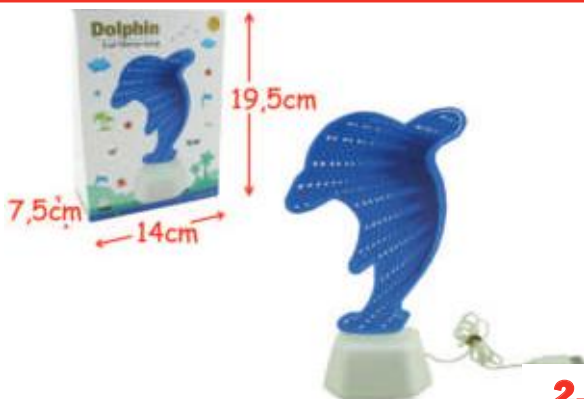

2,50 €
P.U. TTC

Réf. **3850**

BT LAMPE NEON LED DAUPHIN

Colisage (pcs) : 24 / 12 / 6