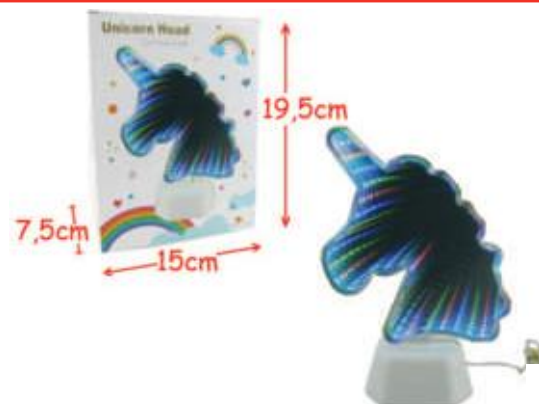

2,50 €
P.U. TTC

Réf. **3812**

BT LAMPE NEON LED LICORNE

Colisage (pcs) : 24 / 12 / 6

2,50 €
P.U. TTC

Réf. **3829**

BT LAMPE NEON LED FLAMANT ROSE

Colisage (pcs) : 24 / 12 / 6