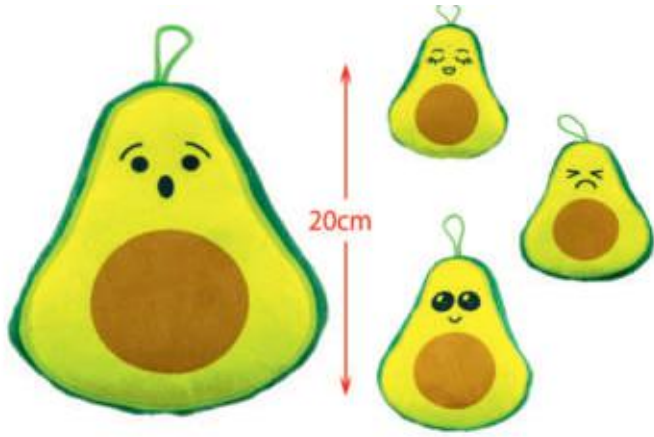

Réf. **78179**

T1 - AVOCAT 4 ASS

Colisage (pcs) : 192 / 72 / 24