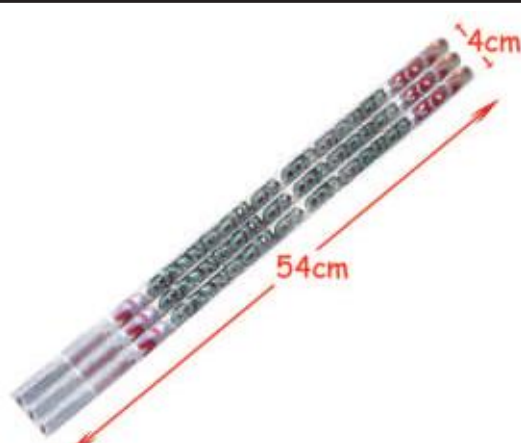

Réf. **3630132**

3 CHANDELLES 30 BOULES 35 S / 20 M

Colisage (pcs) : 144 / 72 / 24