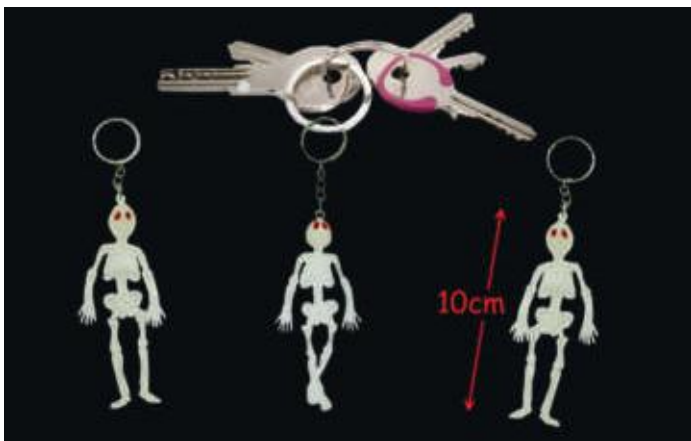

Réf. **19189**

PC SQUELETTE TRANSPARENT

Colisage (pcs) : 240 / 72 / 36