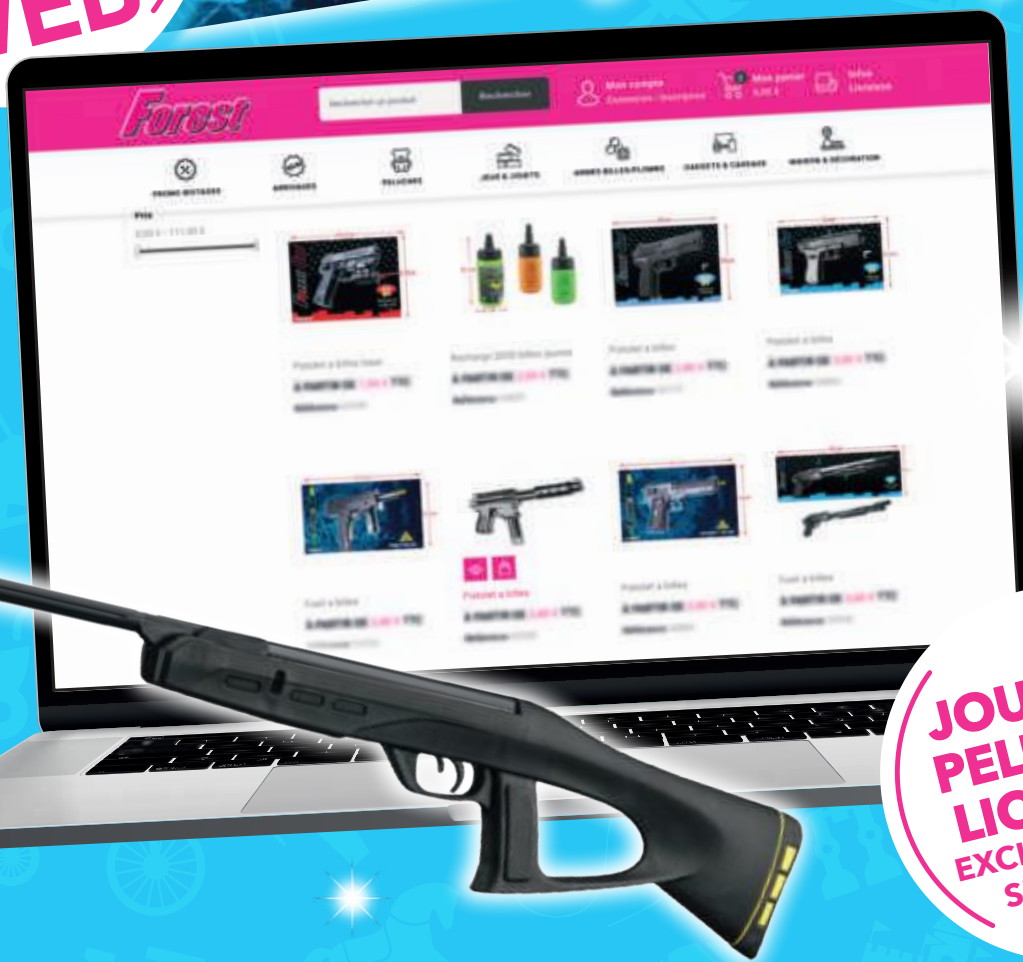

VISITEZ NOTRE SITE

www.forest-distribution.com

ENVIRON
200
PRODUITS
EN EXCLU
WEB

**JOUETS &
PELUCHES
LICENCES
EXCLUSIVEMENT
SUR LE SITE**

ARRIVAGES

PELUCHES

JEUX
& JOUETS

ARMES BILLES
/ PLOMBS

GADGETS
& CADEAUX

MAISON
& DÉCORATION

Forest

TOUS LES PRODUITS DU SITE SONT EN STOCK

ARRIVAGES ET PROMOS EN PERMANENCE !