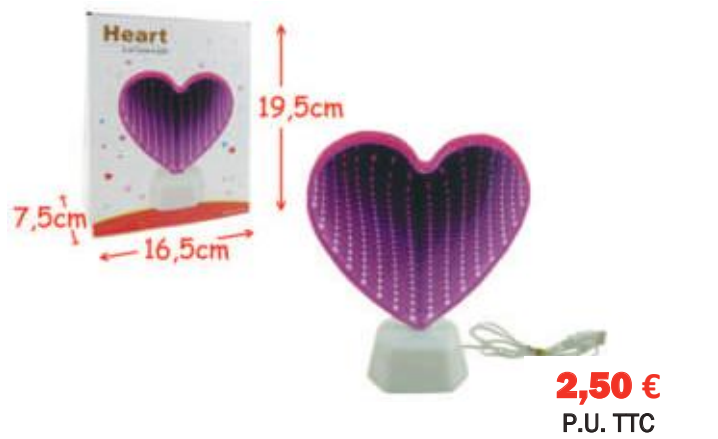

2,50 €
P.U. TTC

Réf. **3812**

BT LAMPE NEON LED LICORNE

Colisage (pcs) : 24 / 12 / 6

2,50 €
P.U. TTC

Réf. **3829**

BT LAMPE NEON LED FLAMANT ROSE

Colisage (pcs) : 24 / 12 / 6