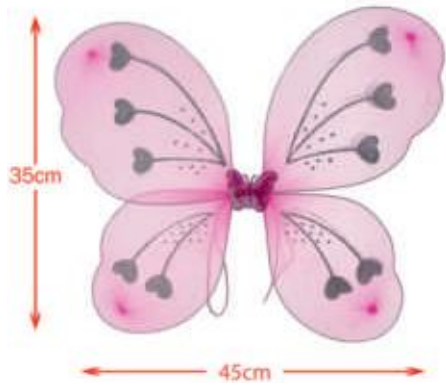

Réf. **32089**

SAC AILE D'ANGE PAILLETES 2 COL

Colisage (pcs) : 192 / 48 / 24