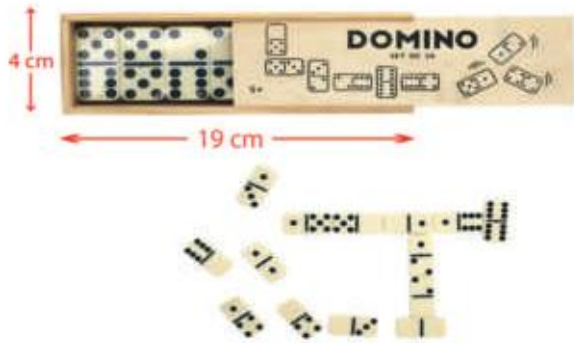

www.forest-distribution.com

Contactez-nous aussi par téléphone !

03 87 66 86 45

Forest

2,50 €
P.U. TTC

Réf. **3327**

BT DOMINOS BOIS

Colisage (pcs) : 48 / 24 / 12