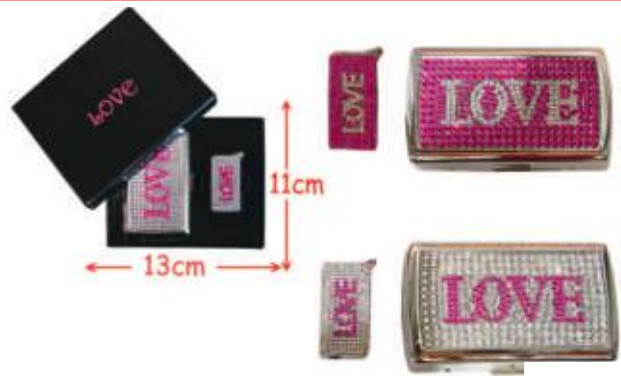

PRES PLANCHETTE TAPAS 2 ASS

Colisage (pcs) : 96 / 48 / 24

1,50 €
P.U. TTC

Réf. **10700**

COFFRET BRIQUET + P/C ETUI LOVE STRASS 2 ASS

Colisage (pcs) : 40 / 20 / 8

2,00 €
P.U. TTC

Réf. **58620**