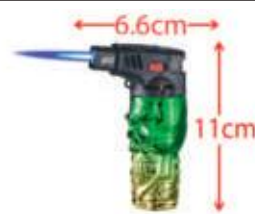

Réf. **40804716**

PRES BRIQUET TURBO CASINO

Colisage (pcs) : 400 / 40 / 20

Réf. **41804653**

PRES BRIQUET TURBO ANODIZ

Colisage (pcs) : 108 / 24 / 12

Réf. **40402328**

PRES BRIQUET TURBO TETE DE MORT