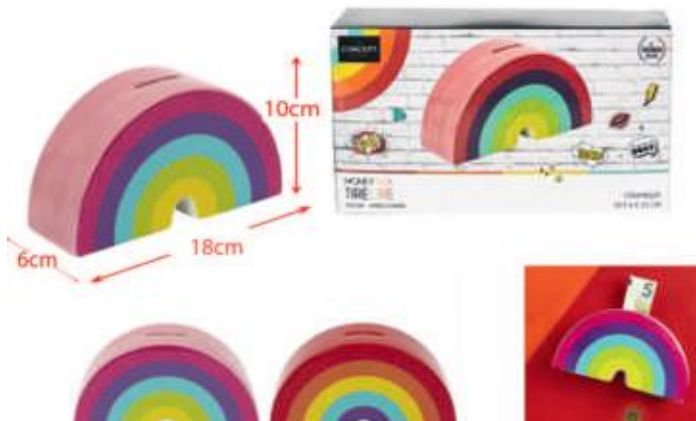

Réf. **3093**

BT TIRELIRE ARC-EN-CIEL
Colisage (pcs) : 48 / 24 / 12