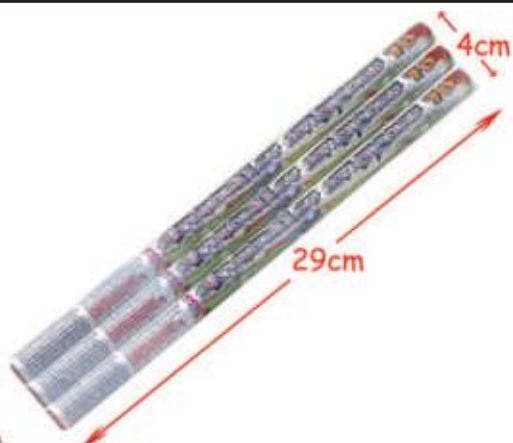

Réf. **89050032**

SACHET ASS 84 PETARDS ZONG 1

Colisage (pcs) : 60 / 30 / 10

Réf. **161632**

BT 6 BALLE ECLAIRS CREPITANTES

Colisage (pcs) : 200 / 60 / 20

Réf. **3619132**

3 CHANDELLES 10 BOULES 15 S / 20 M