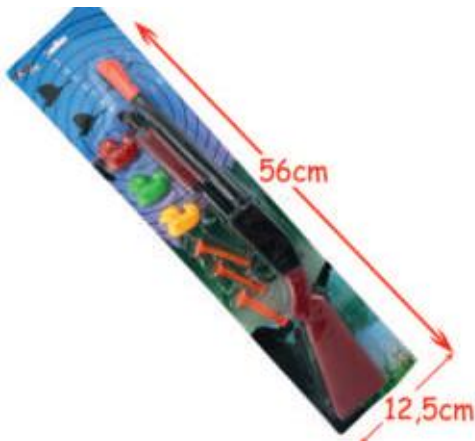

Colisage (pcs) : 144 / 48 / 24

Réf. **27856**

BL FUSIL + 3 CANARDS + 3 FLECHES

Colisage (pcs) : 144 / 48 / 24

Réf. **27566**

SAC EPEE NINJA + FOURREAU 3 COL

Colisage (pcs) : 144 / 48 / 24

Réf. **28495**