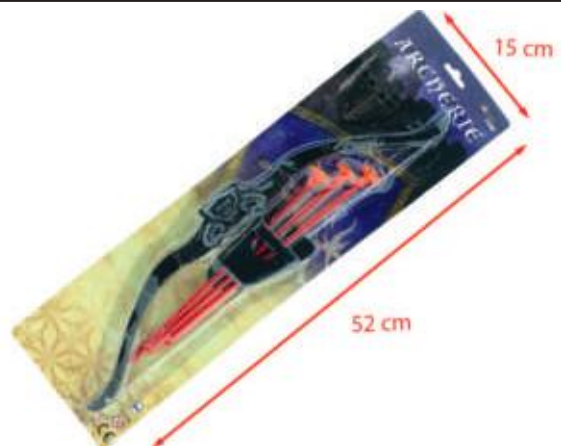

Contactez-nous aussi par téléphone !

→ **03 87 66 86 45**

Forest

Réf. **28532**

BL ARC + FLECHES + COUTEAU

Colisage (pcs) : 144 / 48 / 24

Réf. **30054**

BL ARC + 3 FLECHES