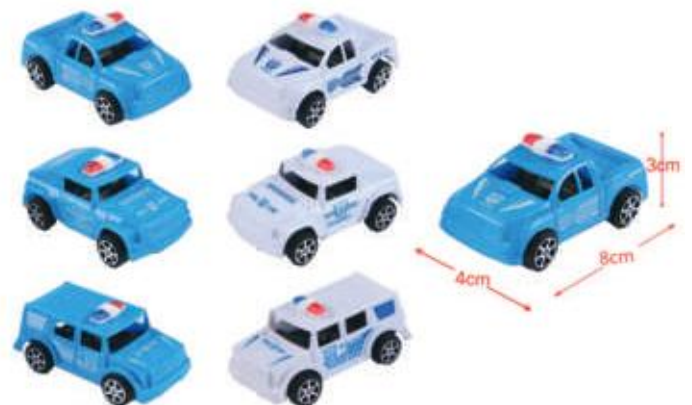

Réf. **39019**

SAC VEHICULE POLICE 4 ASS

Colisage (pcs) : 576 / 144 / 48