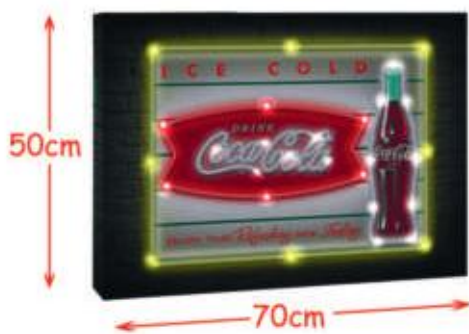

Réf. **11053**

BT LAMPE LED CHAT 2 COL

Colisage (pcs) : 24 / 12 / 6

Réf. **220332**

BT LAMPE COEUR 8 LED

Colisage (pcs) : 16 / 8 / 4

Réf. **80028**

TABLEAU TOILE LED BOUTEILLE COCA
COLA