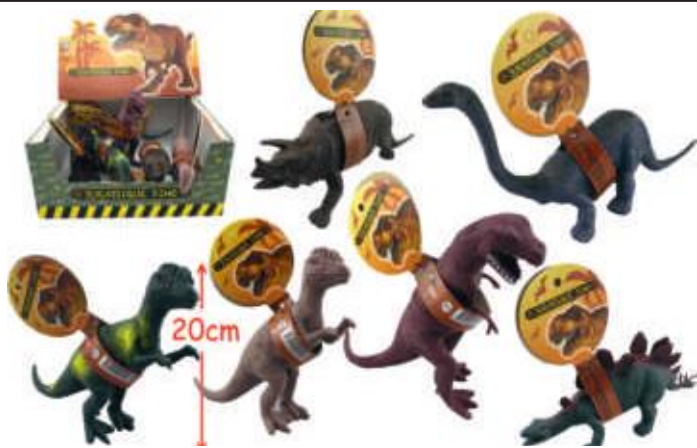

Réf. **11275**

PRES DINOSAURE 6 ASS

Colisage (pcs) : 144 / 48 / 24