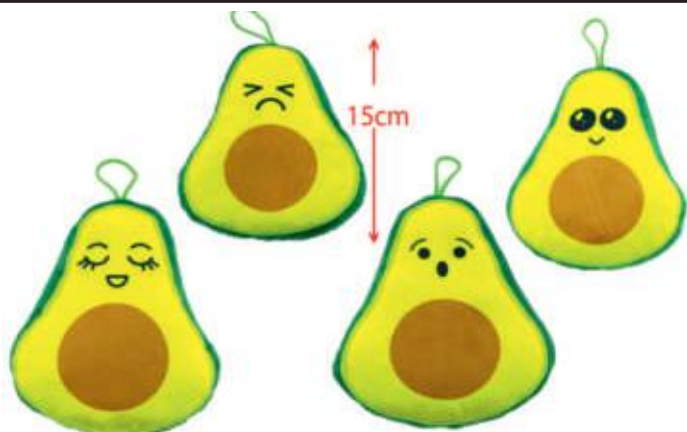

Réf. **78162**

AVOCAT 4 ASS

Colisage (pcs) : 432 / 72 / 24