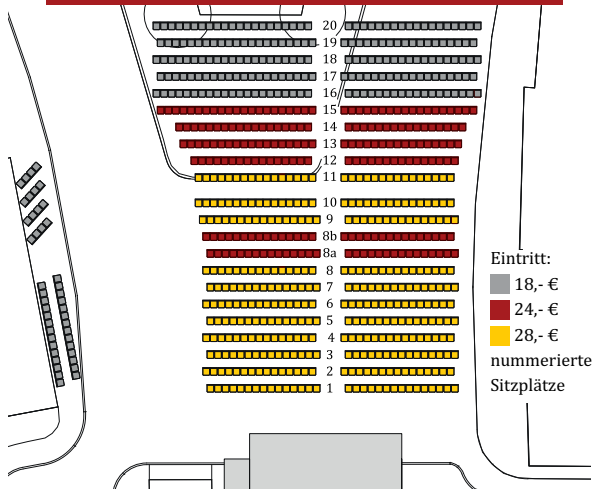

Er gehörte zu einer Gruppe von Künstlern und Dichtern, für die Schloß Neubeuern zeitweise eine zweite Heimat war. Gastgeberin auf Schloß Neubeuern war Ottonie Gräfin Degenfeld-Schonburg, die mit Hugo von Hofmannsthal in regem Briefwechsel stand. Die Tochter von Ottonie Degenfeld-Schonburg, Marie Therese Miller Gräfin Degenfeld, verfolgte die ersten Neubeuerer Inszenierungen mit großem Interesse. Sie, die Hofmannsthal noch persönlich gekannt hatte, sprach der volksnahen Fassung großes Lob aus.

Der lebensnahe Neubeuerer Jedermann habe sie mehr bewegt, als andere, ihrer Meinung nach zu sehr verkünstelten Aufführungen. Marie Therese Miller Gräfin Degenfeld verstarb im Februar 2005. Seit den ersten Jedermann Aufführungen in Neubeuern sind 25 Jahre vergangen, ein Vierteljahrhundert. Zeit für eine Neuinszenierung, die sich zum Teil anlehnt an die erfolgreichen Spiele von 1988 und 1993, aber auch Raum lässt für neue Elemente. Im August 2013 wird der Der Bayerische Jedermann auf dem Marktplatz Neubeuern wieder gespielt.

VORSTELLUNGEN

Mittwoch, 14. August 2013, 20³⁰ Uhr
Donnerstag, 15. August 2013, 20³⁰ Uhr
Freitag, 16. August 2013, 20³⁰ Uhr
Samstag, 17. August 2013, 20³⁰ Uhr
Freitag, 23. August 2013, 20³⁰ Uhr
Samstag, 24. August 2013, 20³⁰ Uhr
Sonntag, 25. August 2013, 20³⁰ Uhr

Bei schlechter Witterung findet die Aufführung in der Neubeuerer Halle statt.

PREISE

KARTEN Verkauf ab 26. 2. 2013

Gästeinformation Neubeuern · Marktplatz 4 · 83115 Neubeuern
Telefon 0160 5921660

Öffnungszeiten: Dienstag und Donnerstag von 10 - 14 Uhr
(außer 25. 3. - 6. 4. 2013 und 21. 5. - 31. 5. 2013)

Die Karten werden hier nur gegen Barzahlung abgegeben.
Verkaufte Karten werden nicht zurückgenommen.

Online-Bestellung: <http://www.muenchenticket.de>

Weitere Verkaufsstellen:

München Ticket: Telefon 089-54 81 81 81

Touristinformation Oberaudorf: Telefon 08033-301-20

Touristinformation Bad Feilnbach: Telefon 08066-887-11

Kroiss Ticketzentrum Rosenheim: Telefon 08031-15001

www.theatergemeinschaft-neubeuern.de

Der Bayerische Jedermann
NEUBEUERN
FREILICHTSCHAUSPIEL HUGO VON HOFMANNSTHAL
IN DER FASSUNG VON OSKAR WEBER
AUF DEM MARKTPLATZ NEUBEUERN
14./15./16./17. + 23./24./25. AUGUST 2013