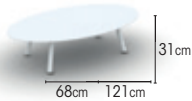

coffee table
charcoal white 01-003540 01-002495