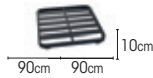

ROPE
light grey melange
beige uni
charcoal black
dark green

COMPONENTS

1 seat white 01-005011
 charcoal 01-004447

2 seat white 01-005012
 charcoal 01-004448

3 seat white 01-005013
 charcoal 01-004449

backrest white rope light grey melange 01-005014
 white rope beige uni 01-005493
 charcoal rope beige uni 01-004505
 charcoal rope charcoal black 01-005010
 charcoal rope dark green 01-005431