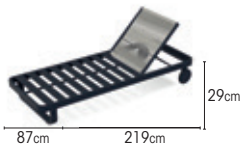

ROPE
light grey melange
beige uni
charcoal black
dark green

COMPONENTS

1 seat white 01-005011
 charcoal 01-004447

2 seat white 01-005012
 charcoal 01-004448

3 seat white 01-005013
 charcoal 01-004449

backrest white rope light grey melange 01-005014
 white rope beige uni 01-005493
 charcoal rope beige uni 01-004505
 charcoal rope charcoal black 01-005010
 charcoal rope dark green 01-005431