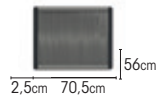

ROPE
light grey melange
beige uni
charcoal black
dark green

COMPONENTS

1 seat white 01-005011
 charcoal 01-004447

2 seat white 01-005012
 charcoal 01-004448

3 seat white 01-005013
 charcoal 01-004449

backrest white rope light grey melange 01-005014
 white rope beige uni 01-005493
 charcoal rope beige uni 01-004505
 charcoal rope charcoal black 01-005010
 charcoal rope dark green 01-005431