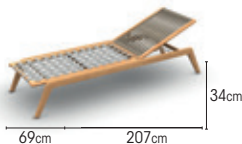

coffee table

teak

01-002022

dining table

teak
alu charcoal
alu white

teak top
teak top
teak top

01-006283
08-000392
08-000393

sunlounger