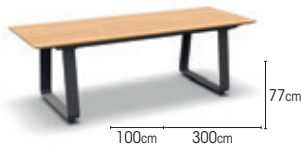

dining table

300cm		
charcoal	teak	08-000379
white	teak	08-000380