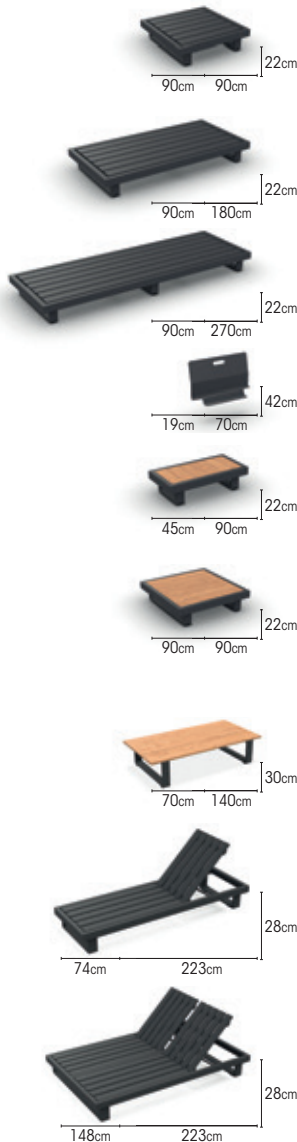

FANO COMPONENTS

FRAME powder coated aluminium
alu white mat
alu charcoal mat

TOP
alu white mat
alu charcoal mat

INLAY
teak
ceramic black marble
ceramic ash grey
ceramic calacatta

COMPONENTS

1seat	charcoal white		01-000278 01-000281	
2seats	charcoal white		01-000279 01-000282	
3seats	charcoal white		01-000280 01-000283	
backrest	charcoal white		01-000923 01-000148	
coffee table	charcoal	full alu plate	45x90cm 01-000607	90x90cm 01-000603
	charcoal	teak	01-000605	01-000601
	charcoal	ceramic black marble	01-006187	01-006186
	charcoal	ceramic ash grey	01-006368	01-006384
	charcoal	ceramic calacatta	01-006367	01-006385
	white	full alu plate	01-000608	01-000604
	white	teak	01-000606	01-000602
	white	ceramic black marble	01-006371	01-006386
	white	ceramic ash grey	01-006370	01-006387
	white	ceramic calacatta	01-006369	01-006388
coffee table	charcoal	teak	70x140cm 01-005096	
	white	teak	01-005097	
sunlounger single	charcoal		01-000120	
	white		01-004690	
sunlounger double	charcoal		01-004728	
	white		01-004730