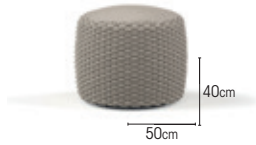

POUFF

COLOURS

ash
concrete
dark grey
olive green
sand

ITEMS

pouff D80cm

ash
concrete
dark grey
olive green
sand

04-000252
04-000253
04-000037
04-000040
04-000254

pouff D50cm