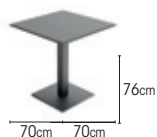

ITEMS
bistro table

charcoal
white

01-000462
01-000465