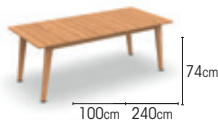

coffee table

teak

01-002022

dining table

teak
alu charcoal
alu white

teak top
teak top
teak top

01-006283
08-000392
08-000393

sunlounger