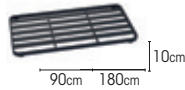

ROPE
light grey melange
beige uni
charcoal black
dark green

COMPONENTS

1 seat white 01-005011
 charcoal 01-004447

2 seat white 01-005012
 charcoal 01-004448

3 seat white 01-005013
 charcoal 01-004449

backrest white rope light grey melange 01-005014
 white rope beige uni 01-005493
 charcoal rope beige uni 01-004505
 charcoal rope charcoal black 01-005010
 charcoal rope dark green 01-005431