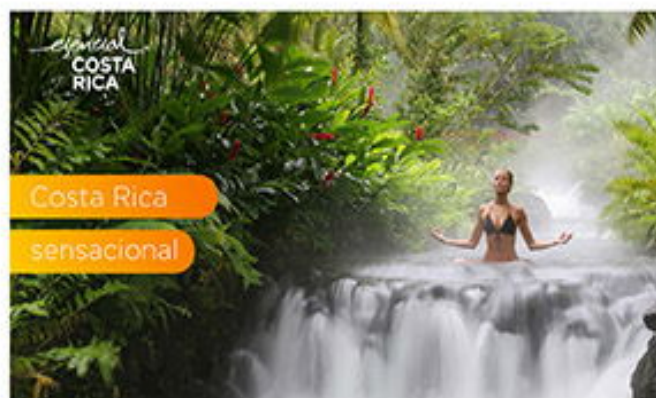

Costa Rica

sensacional

DESDE

08 ☀ 07 🌙

1,238 USD + 279 USD IMP

POR PERSONA EN HABITACIÓN DOBLE

SALIDAS 2024

[SALIDAS DIARIAS](#)