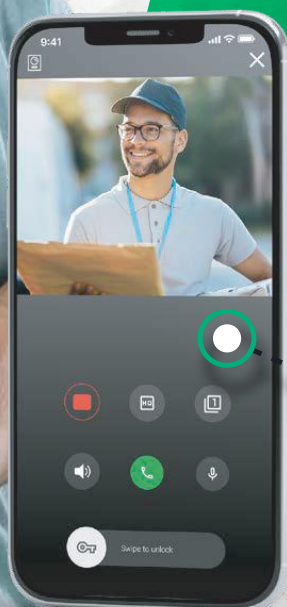

Os monitores oferecem uma solução compacta e elegante para o sistema de vídeoporteiro, proporcionando uma experiência de segurança e conveniência num design discreto. Com um ecrã de alta resolução, estes monitores permitem-lhe ver e comunicar claramente com os visitantes, garantindo total controlo de acesso à sua residência.

Graças a **três alternativas disponíveis** para acessar o videoporteiro através do seu smartphone, a comodidade está ao seu alcance.

1

Acesso ao videoporteiro no seu smartphone com o monitor tradicional ou com o intercomunicador sem vídeo. Uma versão mais económica onde uma peça única para todo o edifício transforma um monitor tradicional numa unidade inteligente. O edifício tem de ter uma conexão à Internet ou um router com um cartão SIM obrigatoriamente. Opção ideal para reabilitações, remodelações, aproveitando a cablagem existente.

VERSÃO INDIVIDUAL

VERSÃO COLETIVA

VIDEOPORTEIRO VIA SMARTPHONE

Agora, é fácil receber chamadas do intercomunicador do prédio no seu smartphone, em qualquer altura. Um módulo inovador pode ser instalado no sistema de 2 fios em quase todos os edifícios, transformando-os em edifícios inteligentes. Isso permite que os residentes controlem todas as funções do intercomunicador diretamente no seu smartphone, onde quer que estejam, usando uma aplicação simples e rápida de configurar.

Tudo o que é preciso é **um único dispositivo** para tornar um edifício inteiro inteligente.

50

APARTAMENTOS
COM UM
DISPOSITIVO

15

UTILIZADORES
POR
APARTAMENTO

SOLUÇÃO INDIVIDUAL

SMARTPHONE É A CHAVE!

O monitor com Wi-Fi incorporado proporciona uma experiência avançada de segurança e conveniência para a sua casa. Ao poder conectar-se à sua rede Wi-Fi, este monitor permite-lhe ver e interagir com os visitantes à sua porta de entrada através do seu smartphone ou tablet.