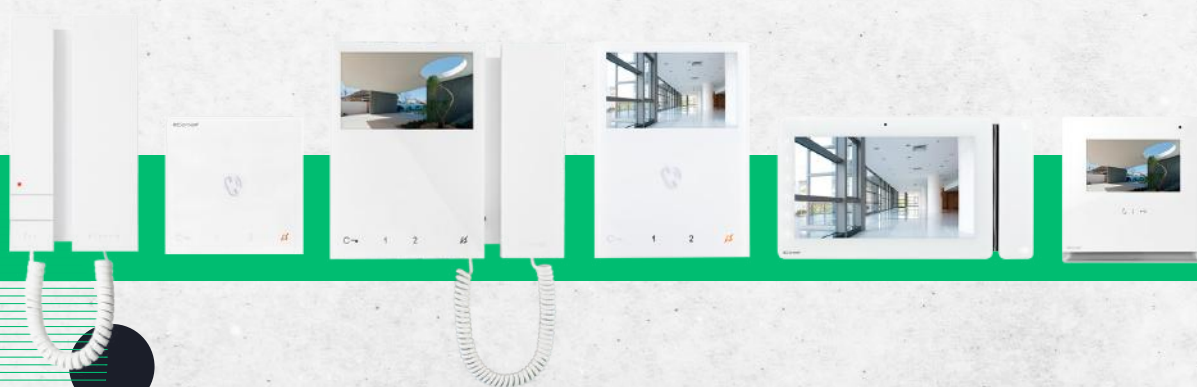

2 Escolhe os **monitores** para interior dos apartamentos.