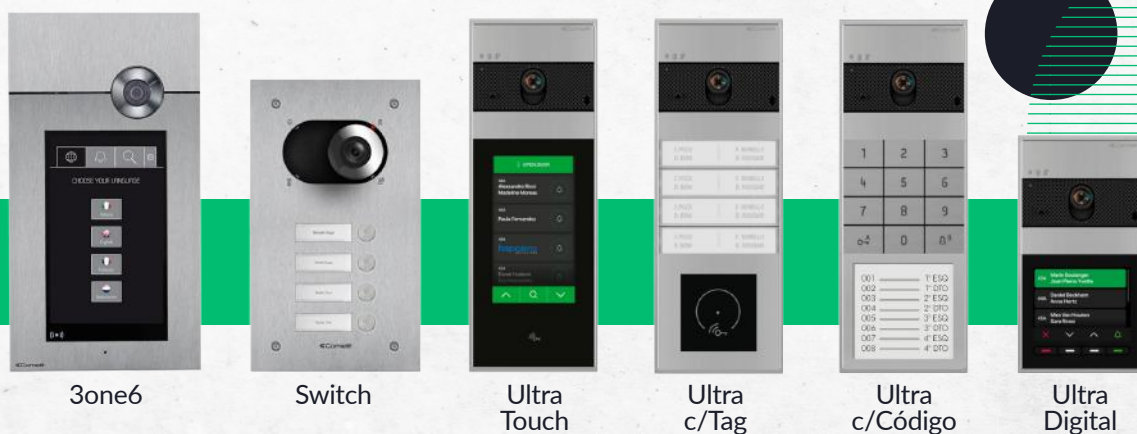

SISTEMA VÍDEOPORTEIRO MAIS VERSÁTIL DO MERCADO

PERSONALIZE O SEU VÍDEOPORTEIRO, ESCOLHA O ESTILO QUE COMBINA COM A SUA CASA

Vídeoporteiro projetado para se adaptar às mais diversas aplicações, desde vivendas até grandes complexos residenciais. O painel de entrada com botões é perfeito para agrupamentos de edifícios, como moradias e pequenos blocos de apartamentos, e sua natureza modular permite adicionar botões para atender plenamente às necessidades residenciais.

A versão com ecrã tátil, o teclado numérico (que pode ser usado para fazer chamadas e inserir códigos de desbloqueio clássicos) e o diretório digital são as soluções ideais para facilitar a navegação em complexos que abrangem centenas de apartamentos.

Os monitores oferecem uma solução compacta e elegante para o sistema de vídeoporteiro, proporcionando uma experiência de segurança e conveniência num design discreto. Com um ecrã de alta resolução, estes monitores permitem-lhe ver e comunicar claramente com os visitantes, garantindo total controlo de acesso à sua residência.

1 Personalize a chapa botoneira exterior consoante as **necessidades** dos inquilinos.