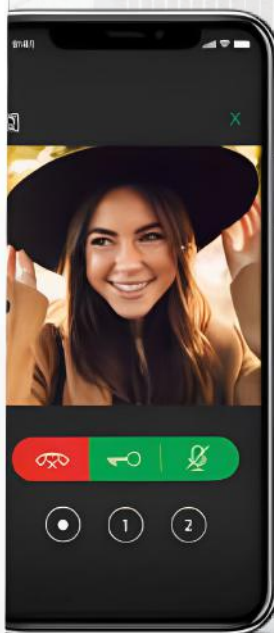

SOLUÇÃO INDIVIDUAL

SMARTPHONE É A CHAVE!

O monitor com Wi-Fi incorporado proporciona uma experiência avançada de segurança e conveniência para a sua casa. Ao poder conectar-se à sua rede Wi-Fi, este monitor permite-lhe ver e interagir com os visitantes à sua porta de entrada através do seu smartphone ou tablet.

Adicionalmente, com funcionalidades como o reconhecimento facial e comandos de voz compatíveis com assistentes virtuais, a sua experiência de segurança torna-se ainda mais inteligente e eficiente.

Em contraste com o sistema anterior, esta solução é projetada para operar de forma independente, enquanto os outros apartamentos podem estar equipados com monitores ou intercomunicadores simples, que não possuem acesso a smartphones.

CONTROLO ATRAVÉS DA APP