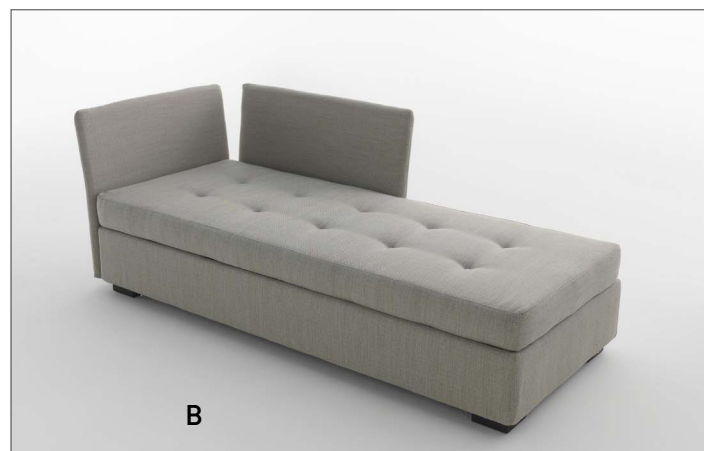

B

IT – CUSCINO DI SEDUTA

Se l'utilizzo prevalente di Figi è quello di un divano, suggeriamo l'acquisto di un cuscino di seduta, senza bottoni [A], o con bottoni [B].

[A] Sfoderabile
[B] Non sfoderabile

EN – CUSHION SEAT

If the predominant use of Figi is for a sofa, we suggest purchasing a seat cushion, without buttons [A], or with buttons [B].

[A] Removable cover
[B] Non removable cover

FR – COUSSIN D'ASSISE

Si l'utilisation prédominante de Figi est pour un canapé, nous vous suggérons d'acheter un coussin d'assise, sans boutons [A], ou avec boutons [B].

[A] Sfoderabile
[B] Non sfoderabile

DE – SITZKISSEN

Wenn die überwiegende Nutzung von Figi für ein Sofa erfolgt, empfehlen wir den Kauf eines Sitzkissens, ohne Knöpfe [A] oder mit Knöpfe [B].

[A] abnehmbar Bezug
[B] nichtabnehmbar Bezug

ES – COJÍN DE ASIENTO

Si el uso predominante de Figi es como sofá, sugerimos comprar un cohin de asiento, sin botones [A], o con botones [B].

[A] Desenfundable
[B] No Desenfundable

CAMPIONI TESSUTO E PELLE

		C.O.M. Client's Own Material	Ecopelle Faux leather Simili cuir Kunstleder Ecopiel	Tessuto Fabric Tissu Stoff Tejido				Metraggio Metrage Métrage Stoffbedarf Metraje (roll H 140cm)
				Basic	Superior	Top	Exclusive	
A Seduta senza bottoni Cushio sit without buttons Assise sans boutons Sitz ohne Knöpfe Asiento sin botones	FIGI COMPACT cm 82 x 197 x 12H	0788	0789	0790	0791	0792	0793	m 5,5
	FIGI 88 cm 88 x 208 x 12H	0794	0795	0796	0797	0798	0799	m 5,5
	FIGI 98 cm 98 x 208 x 12H	0800	0801	0802	0803	0804	0805	m 5,5
B Seduta con bottoni Cushion seat with buttons Assise avec boutons Sitz mit Knöpfe Asiento con botones	FIGI COMPACT cm 80 x 195 x 12H	0806	0807	0808	0809	0810	0811	m 5,5
	FIGI 88 cm 88 x 208 x 12H	0812	0813	0814	0815	0816	0817	m 5,5
	FIGI 98 cm 98 x 208 x 12H	0818	0819	0820	0821	0822	0823	m 5,5

+++

I cuscini di seduta non sono disponibili per Figi 108 e Figi 128.

+++

The cushion seats are not available for Figi 108 and Figi 128.

+++

Assise ne sont pas disponibles pour Figi 108 et Figi 128.

+++

Die Sitze sind nicht verfügbar für Figi 108 und Figi 128.

+++

Los asientos no están disponibles para Figi 108 y Figi 128.