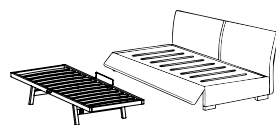

ACCESSORI

CUSCINI E RULLI
DECORATIVI

CAMPIONI
TESSUTO E PELLE

SFOGLIA
IL CATALOGO

MODELLI
CAD

MONTAGGIO
E GARANZIA

IT — PREZZO
CONFIGURAZIONE
DI SERIE

Il prezzo in tabella include:
› struttura
› rivestimento in tessuto
› rete a doghe fisse
› rete estraibile in legno
› materasso Sit & Sleep per la rete estraibile

+++

Alla configurazione di serie si possono aggiungere gli elementi opzionali di completamento illustrati da pag. 352 a pag. 355
› cuscino di seduta
› materasso Sit & Sleep o materasso Orizzonti Italia
› coprimaterasso imbottito
› cuscini schienale

EN — PRICE
STANDARD
CONFIGURATION

The price in the table includes:
› structure
› fabric cover
› slatted base
› trundle wooden bed
› materasso Sit & Sleep per la rete estraibile

+++

The optional supplementary elements illustrated on pp. 352 to pp. 355 can be added to the standard configuration
› seat cushion
› Sit & Sleep mattress or Orizzonti Italia mattress
› padded mattress cover
› backrest cushions

FR — PRIX
CONFIGURATION
DE SÉRIE

Le prix indiqué dans le tableau comprend :
› structure
› revêtement
› sommier à lattes
› lit gigogne en bois
› Matelas Sit & Sleep pour le lit gigogne

+++

Les éléments supplémentaires illustrés aux pages 352 à 355 peuvent être ajoutés à la configuration de série
› coussin d'assise
› Matelas Sit & Sleep ou matelas Orizzonti Italia
› couvre-matelas rembourrée
› coussins de dossier

DE — PREISE
STANDARD
KONFIGURATION

Der Preis in der Tabelle beinhaltet:
› Struktur
› Stoffbezüge
› Lattenrost
› Ausziehbett aus Holz
› Sit & Sleep-Matratze für das Ausziehbett

+++