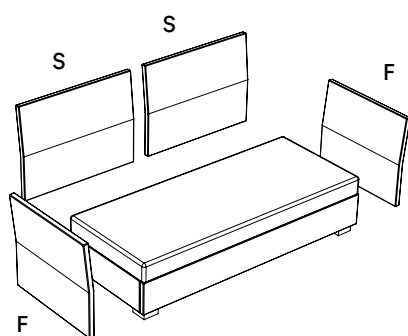

CAMPIONI TESSUTO E PELLE

	C.O.M. Client's Own Material	Ecopelle Faux leather Simili cuir Kunstleder Ecopiel	Tessuto Fabric Tissu Stoff Tejido				Metraggio Metreage Métrage Stoffbedarf Metraje (roll H 140cm)		
			Basic	Superior	Top	Exclusive			
  Cuscini schienale Back rest cushions Coussins de dossier Rückenkissen Cojines de respaldo	FIGI COMPACT	F	0860	0861	0862	0863	0864	0865	m 2
	FIGI COMPACT	S	0854	0855	0856	0857	0858	0859	m 2
	FIGI 88	F	0872	0873	0874	0875	0876	0877	m 2
	FIGI 98	F	0884	0885	0886	0887	0888	0889	m 2
	FIGI 88 / FIGI 98 FIGI 108 FIGI 128	S	0878	0879	0880	0881	0882	0883	m 2

+++

Il cuscino (F) non è disponibile per Figi 108 e Figi 128.

+++

The back rest cushion (F) is not available for Figi 108 and Figi 128.

+++

Le coussin de dossier (F) n'est pas disponible pour Figi 108 et Figi 128.

+++

Das Rückenkissen (F) ist nicht für Figi 108 und Figi 128 verfügbar.

+++

El cojin de respaldo (F) no está disponible para Figi 108 y Figi 128.