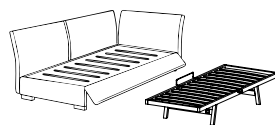

G ISOLONA DX