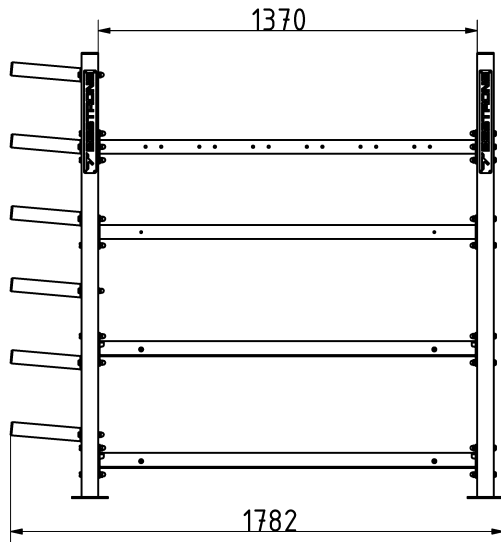

BESTRONG

[bestronghungary](#) [bestronghungary](#) [bestrong.com](#) hello@bestrong.com