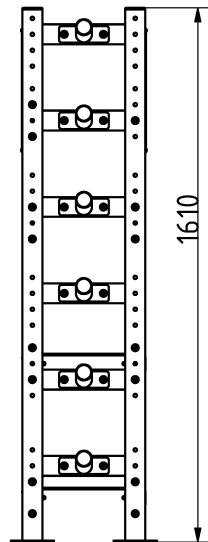

BESTRONG

[bestronghungary](#) [bestronghungary](#) [bestrong.com](#) hello@bestrong.com