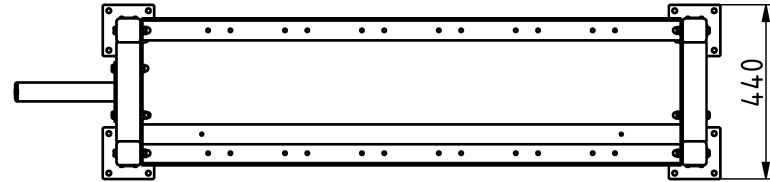

BESTRONG

[bestronghungary](#) [bestronghungary](#) [bestrong.com](#) hello@bestrong.com