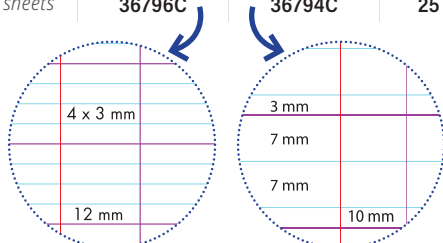

170 X 220

Cahiers piqûre Stapled notebooks

6 fables - assortiment aléatoire
6 fables - random assortment

170 x 220		Seyès	L₈ + M		
96 pages	48 sheets	36741C	36745C▼	10	80

Cahiers d'écriture piqûre Stapled writingbooks

6 fables - assortiment aléatoire
6 fables - random assortment

170 x 220		Seyès 3 mm agrandi 12/12	DL 3mm IV		
32 pages	16 sheets	36796C	36794C	25	150