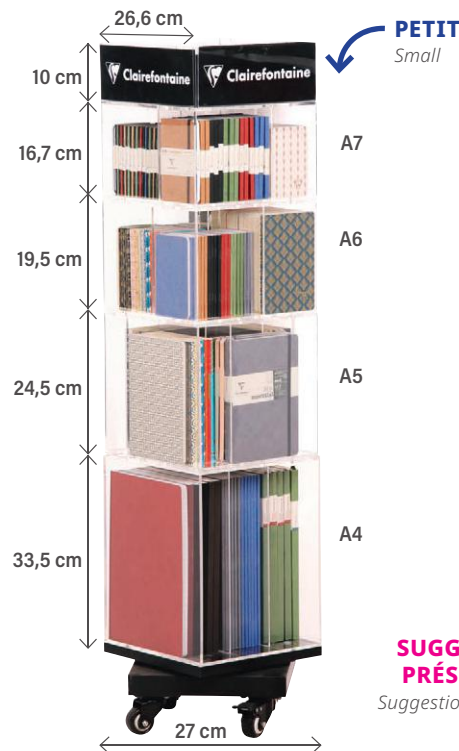

TOURNIQUETS PLEXIGLAS MODULABLES

Plexiglass modular revolving stands

4 tailles de modules disponibles : A7, A6, A5 et A4
Chaque module divisé en 4 compartiments

4 sizes of components available: A7, A6, A5 and A4. Each unit divided into 4 compartments

Désignation - Description	Grand - Large	Petit - Small	
Fronton en plexiglas - 4 faces <i>Plexiglass header - 4 sides</i>	90071C	92071C	1
Set de 4 logos CLAIREFONTAINE pour fronton <i>CLAIREFONTAINE logo for header - set of 4</i>	90076C	92076C	1
Cube en plexiglas pour format A7 - 4 compartiments <i>Plexiglass cube for A7 - 4 compartments</i>	90075C	92075C	1
Cube en plexiglas pour format A6 - 4 compartiments <i>Plexiglass cube for A6 - 4 compartments</i>	90074C	92074C	1
Cube en plexiglas pour format A5 - 4 compartiments <i>Plexiglass cube for A5 - 4 compartments</i>	90073C	92073C	1
Cube en plexiglas pour format A4 - 4 compartiments <i>Plexiglass cube for A4 - 4 compartments</i>	90072C	92072C*	1
Socle en bois, 4 roulettes <i>Wooden 4-wheeled base</i>	90070C	92070C	1

*3 compartiments - 3 compartments

Nous consulter pour offre de composition type.

Please consult us for type offer.