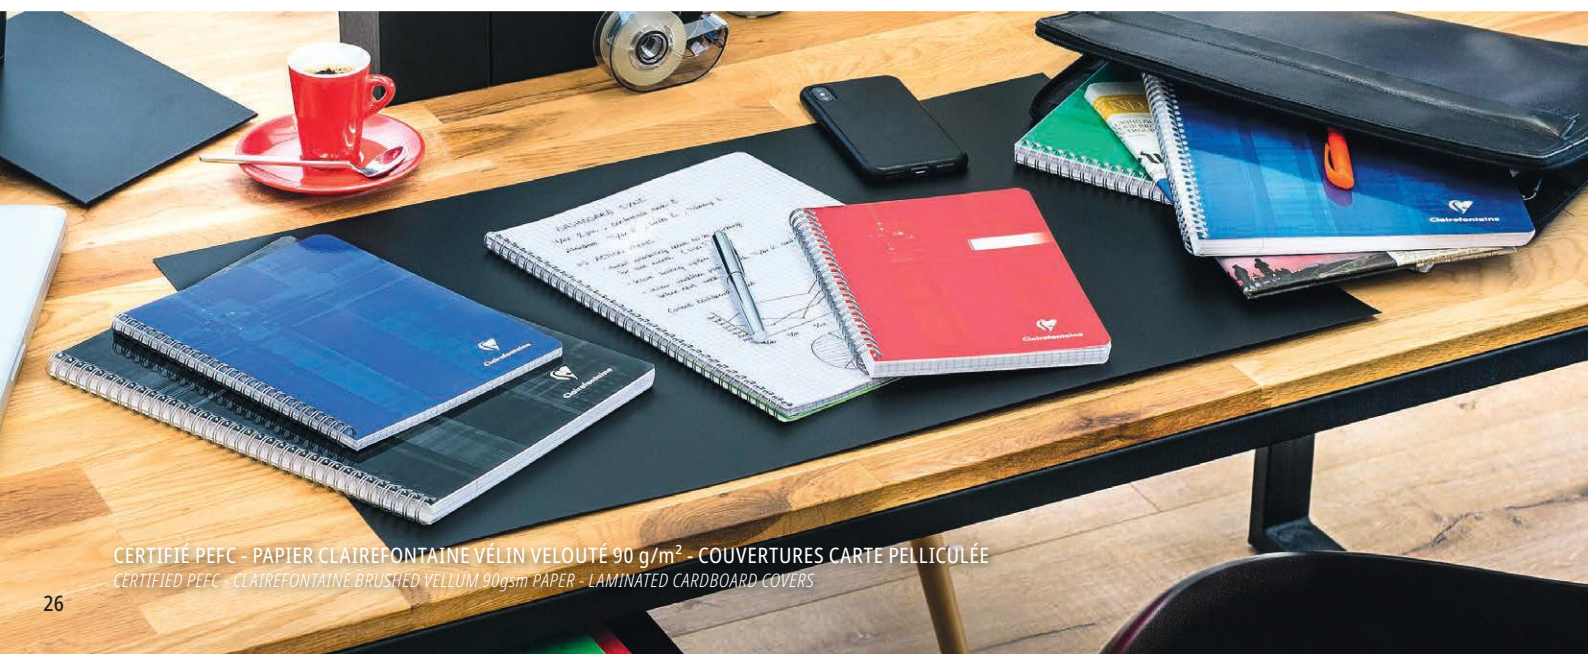

210 X 297 (A4)

Piqûre

Staplebound

A4 - 210 x 297		Seyès	5/5	5/5 + M	L₈ + M	O	4/8	L₈	4/4	10/10 + M	MINI		
48 pages	24 sheets	3101C	3102C								10	60	3600
80 pages	40 sheets	3121C	63122C	31222C	63125C	3120C	3123C	63126C	31244C	31210C	10	50	2000
96 pages	48 sheets	63161C	63162C	63167C	3165C			3166C			10	40	2000
120 pages	60 sheets	3151C	3152C	31522C	3155C		3153C				10	30	1500
144 pages	72 sheets	63181C	63182C								10	30	1500
192 pages	96 sheets	63141C									5	20	1000

Reliure intégrale

Wirebound

A4 - 210 x 297		Seyès	5/5	5/5 + M	L₈ + M	4/8	L₈	4/4			
100 pages	50 sheets	68141C	68142C	81422C	68145C	8143C	8146C	81444C	10	40	2000
148 pages	74 sheets	8121C							5	25	1500
180 pages	90 sheets	68161C	68162C		8165C			81644C	5	20	1200
224 pages	112 sheets	8171C	8172C						5	20	1000
360 pages	180 sheets	8181C	8182C						3	12	600