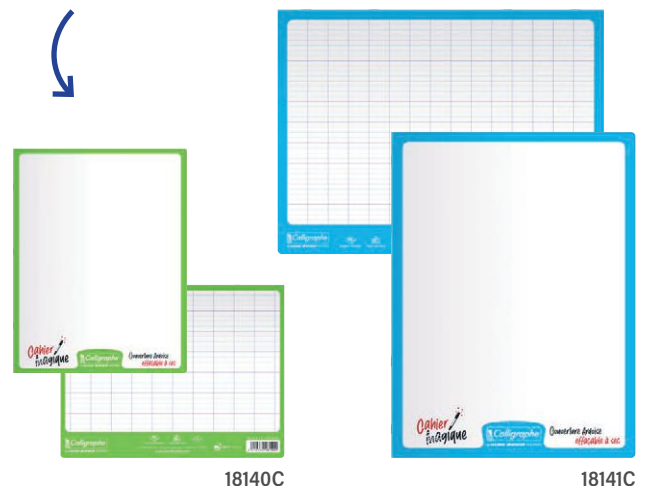

Couverture polypropylène OPAQUE

Opaque polypropylene cover