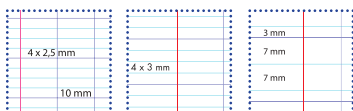

Écriture piqûre 90 g/m² - Couverture polypro

Staplebound writing notebooks 90gsm - Polypro cover

Apprentissage de l'écriture

170 x 220		Seyès* 2,5 mm	Seyès* 3 mm	DL 3 mm IV			
		Teinte couverture					
		bleu	vert	rouge			
32 pages	16 sheets	18012C	18013C	18011C	20	160	9600

RÉGLURES TRICOLORS