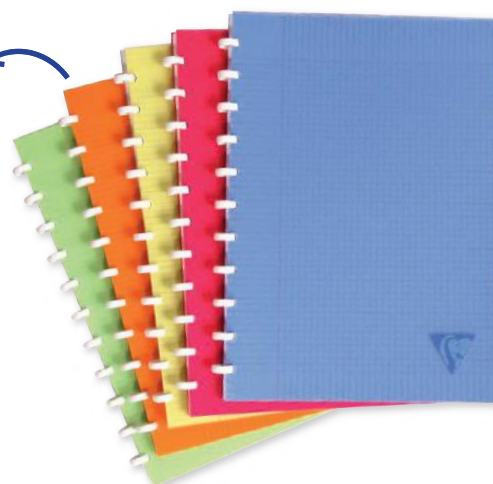

Clairing®

Le cahier à feuilles repositionnables
The book with repositionable sheets

5 couleurs assorties - 5 assorted colours

A4 - 210 x 297	5/5 + M		
144 pages - 72 sheets	328136C	5	25

Détacher
Detach

Repositionner
Reposition