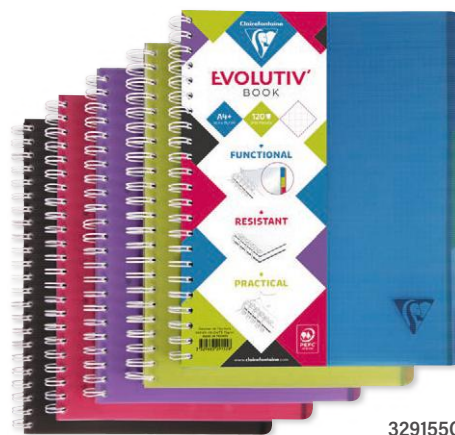

LINICOLOR
INTENSIVE

EVOLUTIV'BOOK

LE CAHIER INGÉNIEUX & PRATIQUE !

Reliure intégrale polypro
Polypro wirebound

Cahiers à thème

Subject notebooks

5 couleurs assorties - 5 assorted colours

A5+ - 160 x 210		5/5 C	L₈ C		
180 pages	90 sheets	329755C	329756C	5	30
A4+ - 225 x 297		5/5 + MC	L₈ + MC		
240 pages	120 sheets	329155C	329156C	5	15

FLASHEZ-MOI !

SCAN ME !

Découvrez ce produit en vidéo
Discover this product in video

329155C

329755C

3 intercalaires repositionnables en polypro transparent

3 repositionable dividers in transparent polypro

EVOLUTIV'BOOK

- 3 intercalaires REPOSITIONNABLES en polypro pour organiser vos notes en 3 parties distinctes et modulables.
- Des feuilles DÉTACHABLES ET PERFORÉES (4 trous en A4+ et 6 trous en A5+) pour faciliter leur classement.
- Une réglure avec MARGE ET/OU CADRE EN-TÊTE pour ordonner efficacement vos notes.

- 3 REPOSITIONABLE polypro dividers to organize your notes in 3 distinctive and adjustable parts
- MICRO-PERFORATED DETACHABLE sheets and PUNCHED (4 holes in A4+ and 6 holes in A5+) for easy removal and filing
- Ruled with a MARGIN AND/OR FRAME ON TOP to organize your notes efficiently.