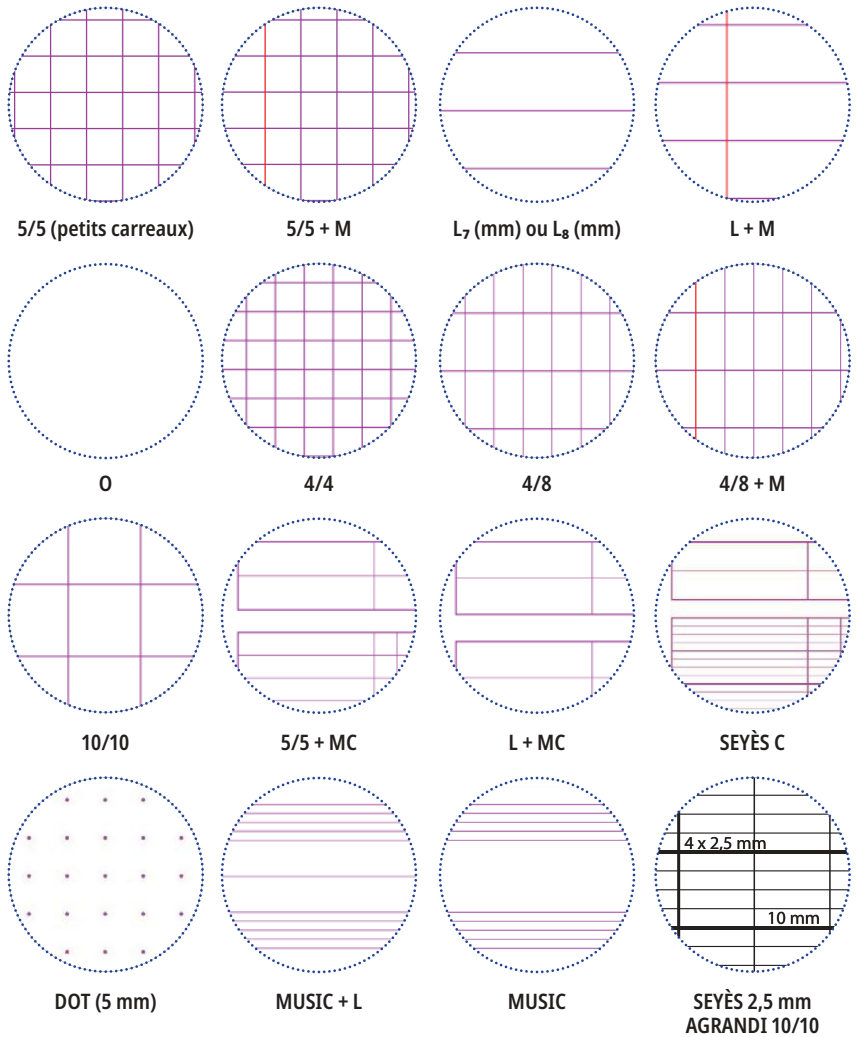

LES RÉGLURES

Rulings

LA RÉGLURE SEYÈS

STANDARD FRANÇAIS

SEYÈS (grands carreaux)

LE TRICOLERE façon Clairefontaine

Créée par Jean-Alexandre SEYÈS en 1892, cette réglure dite « grands carreaux » est de couleurs violette et bleue sur tous nos produits. **Le choix de ces teintes a été fait sur la base de tests de perception ophtalmique pour son confort visuel maximum.** En effet, leur intensité est un compromis avec la blancheur de nos papiers, afin de ne pas fatiguer la vision des utilisateurs. La régularité de leur impression doit créer un contraste ton sur ton, pour différencier les lignes d'écriture et les interlignes qui déterminent la hauteur des caractères calligraphiés. Cette réglure française « Seyès » est un tracé de carreaux violets de 8 mm segmentés par trois lignes bleues plus fines espacées de 2 mm et avec une marge verticale rouge à gauche de la page. L'impression de type flexographie est réalisée en continu sur nos machines à partir d'encres végétales sans alcool, diluées à l'eau et conformes aux directives européennes REACH.