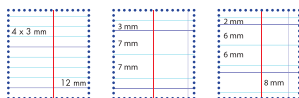

Écriture piquêre 70 g/m²

Staplebound exercise books for nursery schools 70gsm

Avec tableau de calligraphie - With calligraphy chart

170 x 220		Seyès 3 mm	DL 3 mm IV	DL 2 mm IV			
32 pages	16 sheets	1503C	505C	507C	25	200	12000

RÉGLURES TRICOLORS