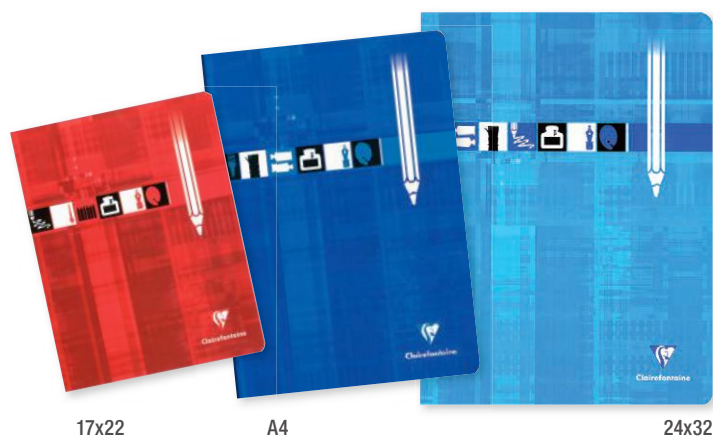

Dessin piqûre

Staplebound drawing books

Papier dessin Clairefontaine extra blanc 125 g/m²

Clairefontaine ultra white 125gsm drawing paper

170 x 220		O	10/10		
32 pages	16 sheets	3780C	3785C	10	100
A4 - 210 x 297		O			
32 pages	16 sheets	3160C		10	50
240 x 320		O			
24 pages	12 sheets	3390C		20	80