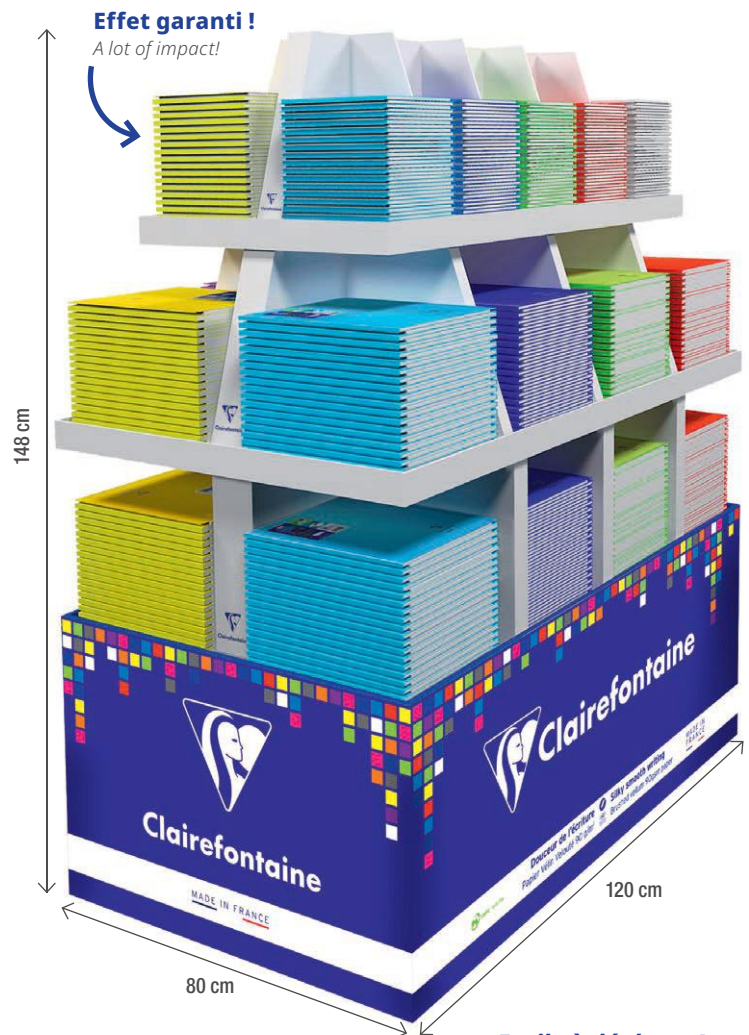

BOX PRÉSENTOIR "PYRAMIDE" EN CARTON

NOUS CONSULTER
Consult us

Pyramid cardboard display stand

Pour une mise en avant des cahiers à la couleur !

Special display for notebooks presentation by colour!

3 niveaux pour 3 formats :
Niveaux 1 & 2 : pour les formats A4 et/ou 24x32
8 compartiments par niveau
Niveau 3 : pour le format 17x22 - 10 compartiments

3 levels for 3 sizes:

Levels 1 & 2: for A4 and/or 24x32 - 8 compartments per level
Level 3: for A5 and/or 17x22 - 10 compartments

H 1,48 x L 1,20 x P 0,80 m	N.	
Vide et monté sur palette Europe Empty and assembled on Euro-pallet	90098VIDEC	1

BOX PRÉSENTOIRS EN CARTON POUR CARNETS

Small notebooks cardboard display stands

Version kraft naturel

Natural kraft version

5 niveaux pour les petits formats, du 7,5x12 à l'A5
5 levels for small sizes, from 7,5x12 to A5

H 1,70 x L 0,524 x P 0,38 m	N.	
Vide et monté sur 1/4 de palette Empty and assembled on 1/4 pallet	84980C	1

Version imprimée en bleu

Printed in blue version

5 niveaux pour les petits formats, du 7,5x12 au 17x22
5 levels for small sizes, from 7,5x12 to 17x22

H 1,70 x L 0,60 x P 0,40 m	N.	
Vide et monté sur 1/4 de palette Empty and assembled on 1/4 pallet	90097VIDEC	1