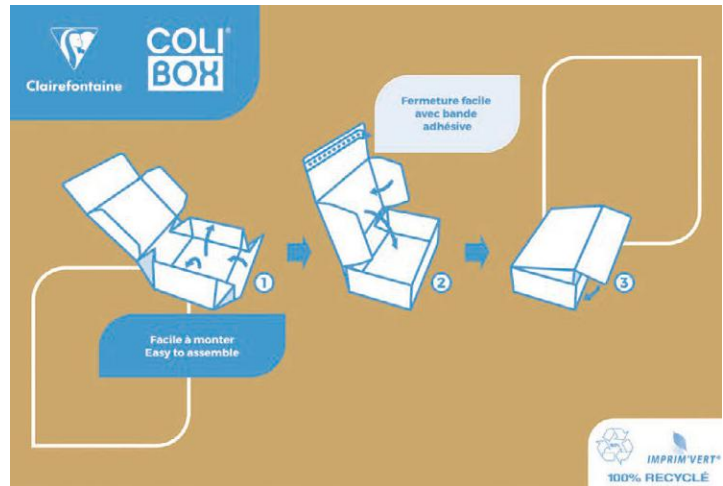

COLIBOX

Colibox

	Format Size	Ref		
S	240 x 140 x 50	7012C	10	1080
M	280 x 185 x 105	7013C	10	500
L	350 x 230 x 130	7014C	10	480

Nouveau
visuel
New design

LEXIQUE

Glossary

Patte de fermeture

Partie ouvrante et fermante de l'enveloppe ou sac qui permet d'enfermer le contenu.