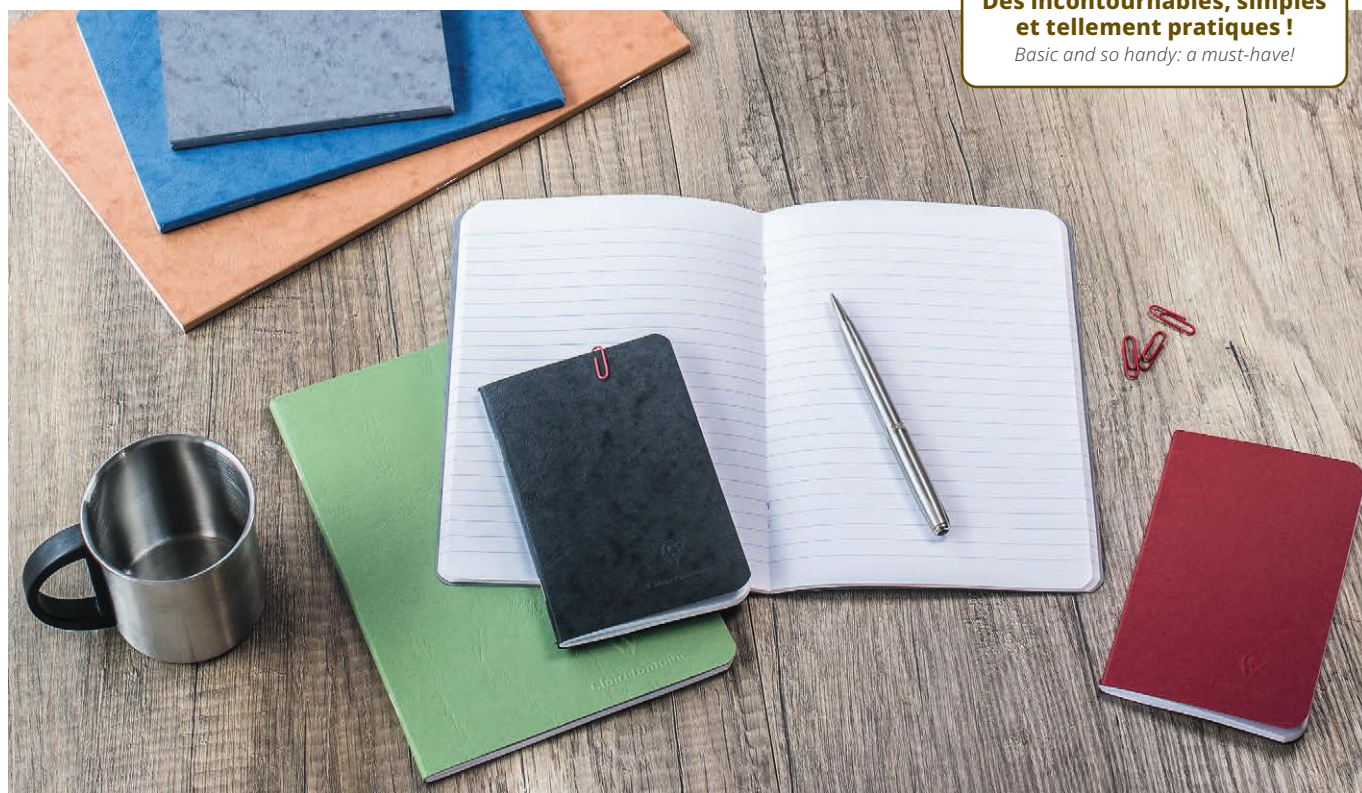

CAHIERS ET CARNETS PIQÛRE

Staplebound notebooks

Des incontournables, simples et tellement pratiques !

Basic and so handy: a must-have!