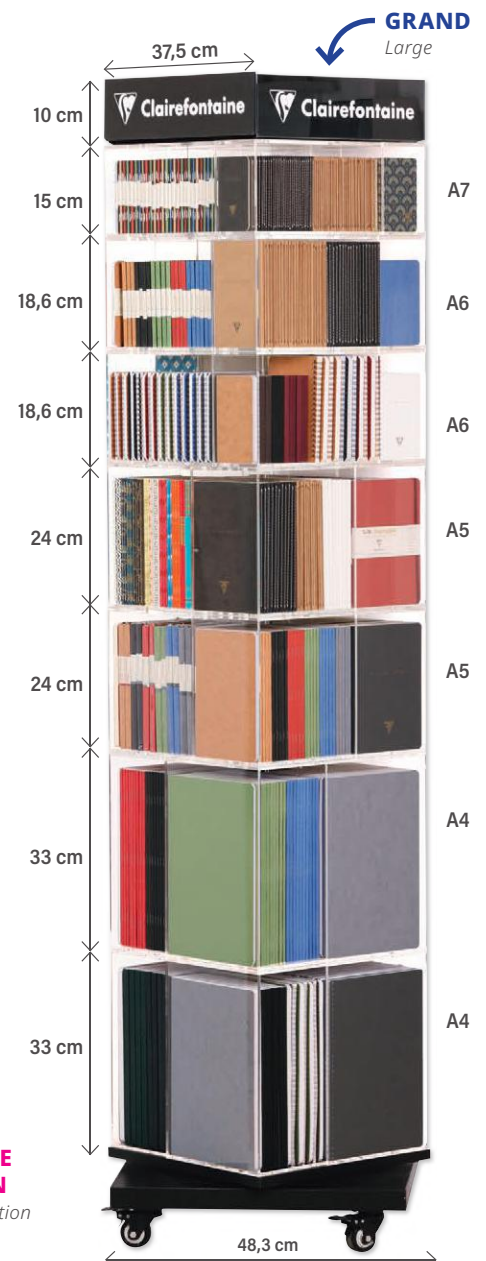

SUGGESTION DE PRÉSENTATION
Suggestion of presentation

Composez, empilez, vissez ... c'est prêt !
Tourniquet composé d'éléments individuels en plexiglas, modulables et empilables à souhait. Assemblage facile et rapide à l'aide de simples vis (vis à tête fraisée à six pans fournies).

Compose, stack, screw on... it's ready! Revolving stand composed of individual elements in plexiglass, modular and stackable at will. Quick and easy to assemble with provided flat-headed screws.