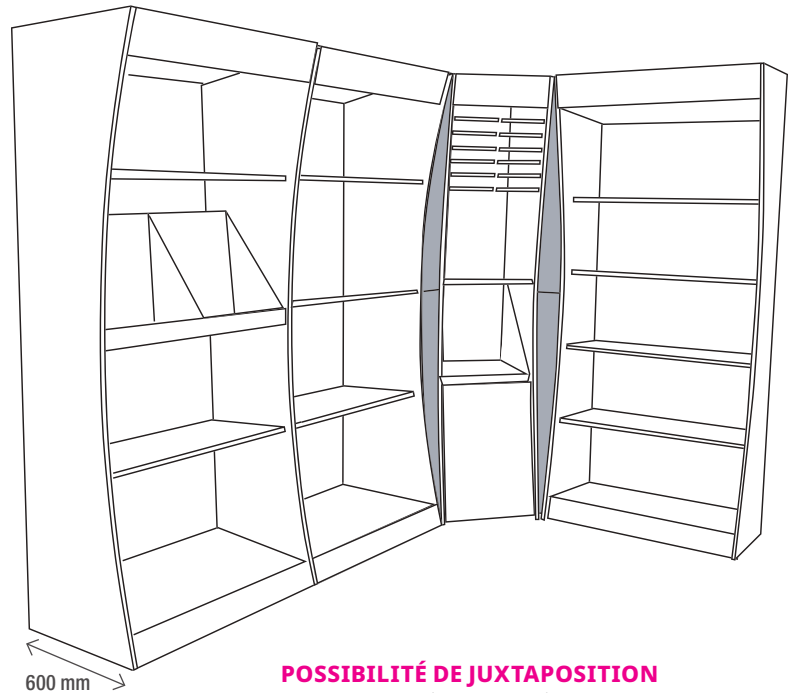

NOUS CONSULTER

Consult us

Notre concept mobilier en bois noir est spécialement conçu pour offrir une modularité tant au niveau de la largeur (existe en 3 largeurs différentes), qu'au niveau de la hauteur (2 hauteurs différentes) pour s'adapter aux besoins des différents points de vente. Son principal avantage est de permettre, selon les éléments intérieurs, d'exposer la grande variété de nos produits tels que les cahiers, blocs, rouleaux, papiers crépon, feuilles à plat (en petit ou grand format), ou encore la bagagerie, la correspondance, etc.

Our black wooden display concept is especially conceived to offer modularity both in width (available in 3 different widths), and in height (2 different heights) to adapt to numerous requirements of different points of sale. Nevertheless its real advantage is that it allows display, according to the interior elements, of the great variety of our products such as: notebooks and pads, rolls, crepe paper, small or large sheets in flat, luggage, correspondence, etc.

POSSIBILITÉ DE JUXTAPOSITION

Can be juxtaposed

Panneaux latéraux (choix de 2 hauteurs)

Side panels (choice of 2 heights)

- 90600BC : Hauteur / Height 2m10
- 91600BC : Hauteur / Height 1m35

Panneaux intérieurs 3 largeurs différentes

Interior boards, 3 different widths

Panneaux à 2m10 de haut

Boards at 2m10 high

- 92601BC : L. 942mm x H. 2m10
- 92603BC : L. 469mm x H. 2m10
- 92604BC : L. 219mm x H. 2m10

Panneaux à 1m35 de haut

Boards at 1m35 high

- 91601BC : L. 942mm x H. 1m35
- 91602BC : L. 469mm x H. 1m35
- 91603BC : L. 219mm x H. 1m35

Frontons en métal & plexiglas

Metallic & plexiglass headers

- 91617BC : Large 942mm
- 91619BC : Large 469mm
- 91618BC : Large 219mm