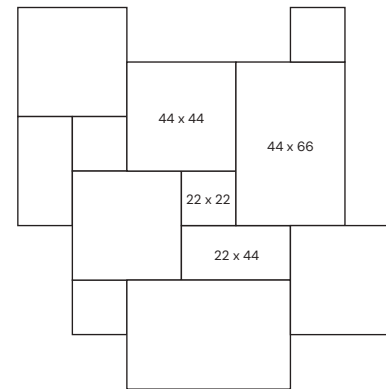

# Agora

Agora

**Pack Modular Agora**

Stone 230221 M78

Stone Grip + 230482 M78

**Formatos incluidos · Formats included**

44 x 66 / 44 x 44 / 22 x 44 / 22 x 22

**Patrón de colocación sugerido**  
Suggested layout pattern