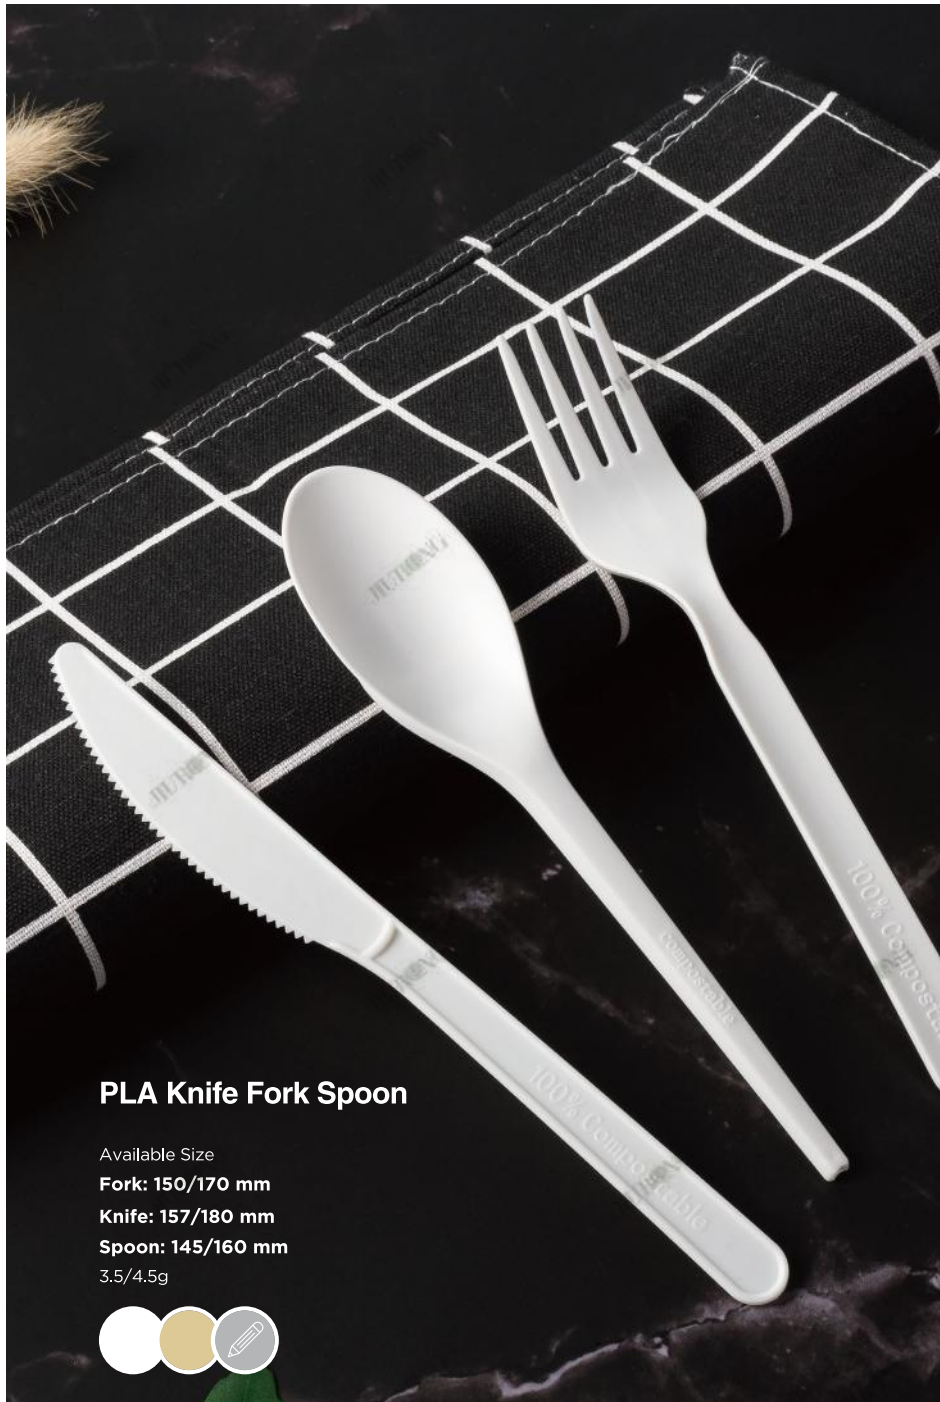

PLA Knife Fork Spoon

Available Size
Fork: 150/170 mm
Knife: 157/180 mm
Spoon: 145/160 mm
3.5/4.5g