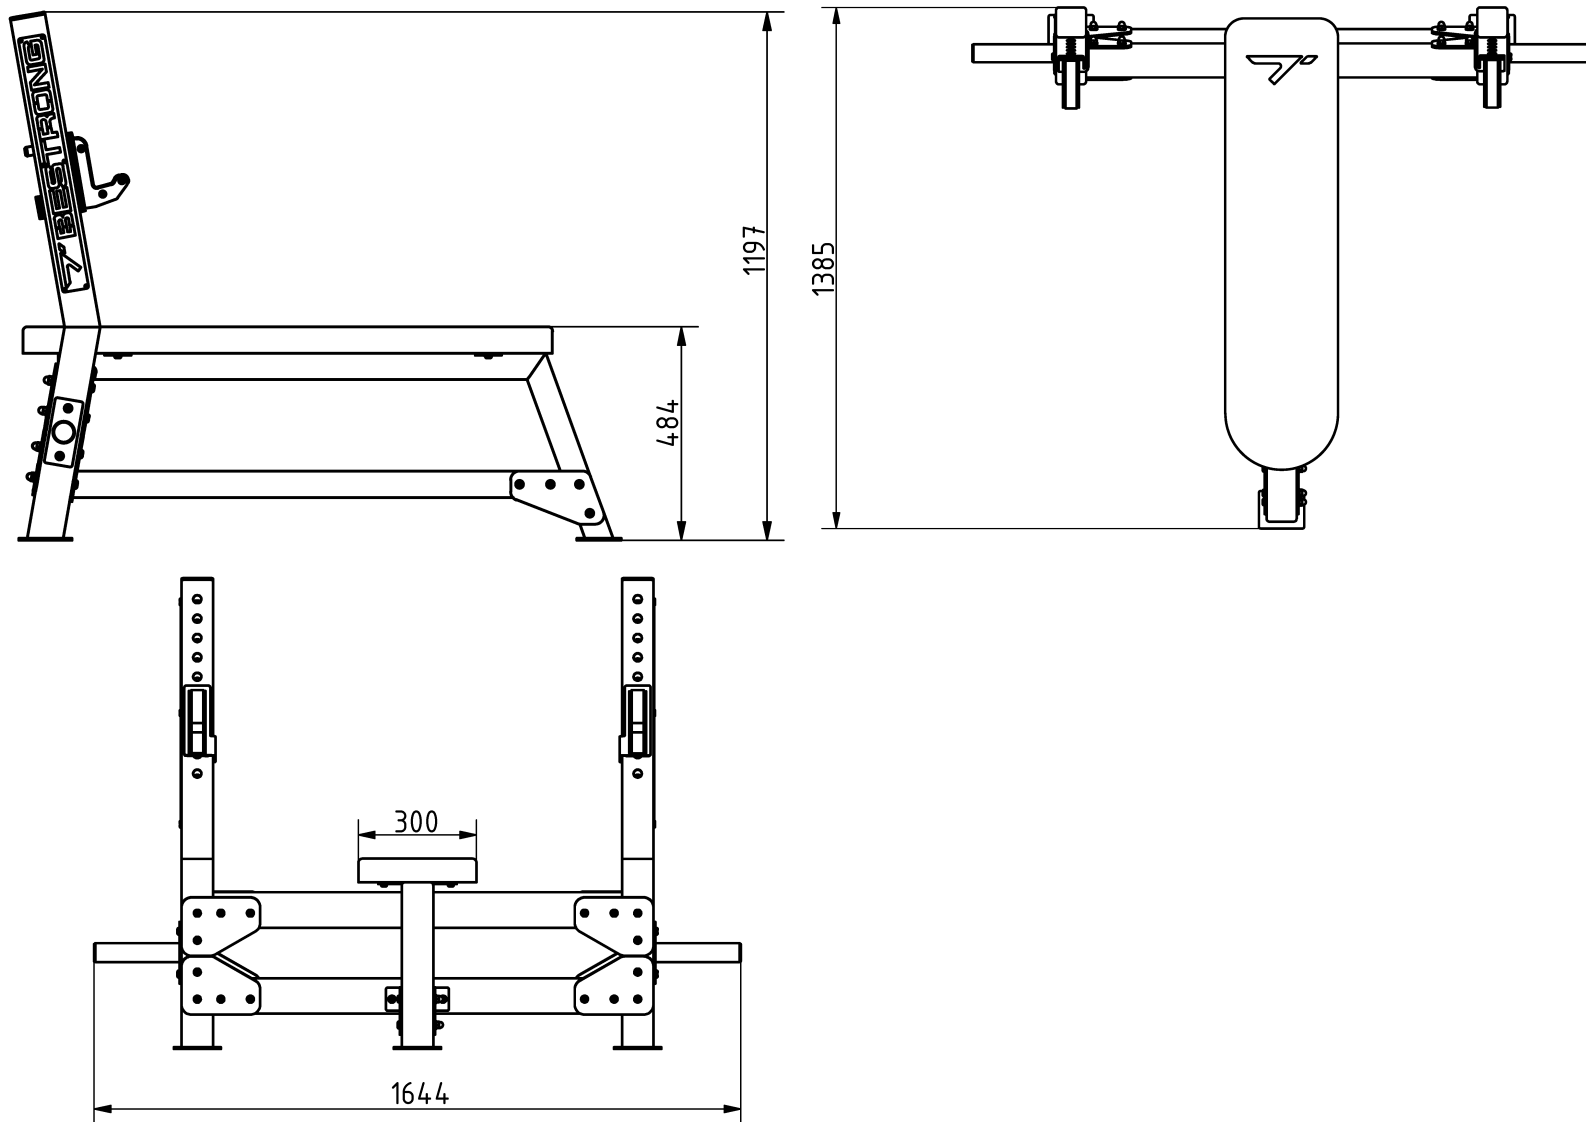

BESTRONG

[bestronghungary](#) [bestronghungary](#) [bestrong.com](#) hello@bestrong.com