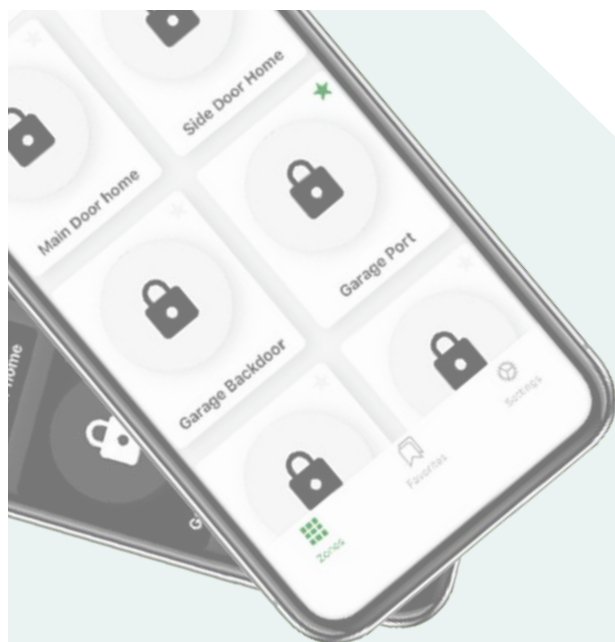

Elevator- & Adgangskontrol

Søger du en moderne ADK-løsning?

IP-INTEGRA® GIVER DIG NYE MULIGHEDER

ADGANGSKORT OG BRIKKER ER ET SMARTERE OG SIKRERE ALTERNATIV TIL NØGLER

Med brikker i forskellige farver, er det let at identificere en brik der er mistet og fjerne den fra systemet. Forskellige farver kan også bruges til forskellige områder; f.eks. lejligheder, boliger, opbevaring, garage, vaskeri, postboks etc.

Elevatorkontrol-løsninger og ADK

der sikrer boliger og kontorlokaler

IP INTEGRA® ELEVATOR - BESTEM SELV HVEM DER KAN BRUGE ELEVATOREN

Vores IP-INTEGRA® ACC Elevatorkontrol hjælper dig at styre hvem som har adgang til en specifik etage og i hvilket tidsrum. Det er muligt at styre brugeres adgangsrettigheder remote via en PC.

IP-INTEGRA® ACCESS APP

Et anlæg med vores IP-baserede løsninger giver vores kunder adgang til den nyeste SIP-teknologi. Vores løsninger kan nemt integreres på eksisterende infrastruktur. Vores IP-løsninger giver samtidigt muligheden for fjernadministration af systemløsninger placeret på flere geografiske lokationer.

IP-INTEGRA® ACCESS APP

IP-INTEGRA® ACCESS er vores egen ADK-App som giver dig sikker adgang via mobil app! Med denne ADK-App er det muligt at fjernstyre porte, elevatorer og døre. Tilføj ganske enkelt døren i din ADK-app, og få adgang, når du har brug for det!