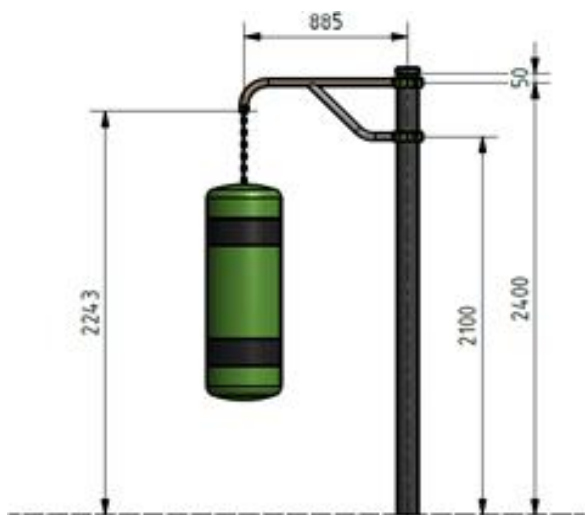

Oldalnézet