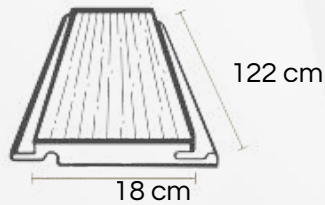

colocación sistema de click

Antiderrapante

Fácil limpieza

Antiestático

Colocación sobre piso existente

Resistente al Fuego

Resistente al Agua

Pet Friendly