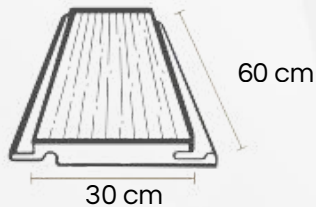

colocación sistema de click

Antiderrapante

Fácil limpieza

Antiestático

Colocación sobre piso existente

Resistente al Fuego

Resistente al Agua

Pet Friendly