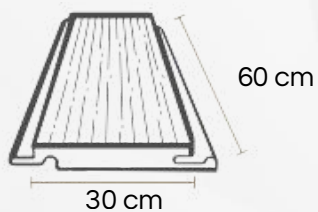

COLECCIÓN : CONNECT
MODELO: CONCRETO CLAY
MARCA: NUVOW

colocación sistema de click

Antiderrapante

Fácil limpieza

Antiestático

Colocación sobre piso existente

Resistente al Fuego

Resistente al Agua

Pet Friendly