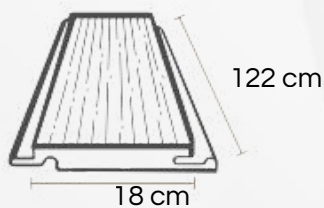

colocación sistema de click

Antiderrapante

Fácil limpieza

Antiestático

Colocación sobre piso existente

Resistente al Fuego

Resistente al Agua

Pet Friendly