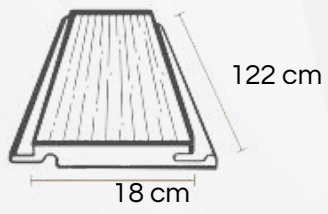

Antiderrapante

Fácil limpieza

Antiestático

Colocación sobre piso existente

Resistente al Fuego

Resistente al Agua

Pet Friendly