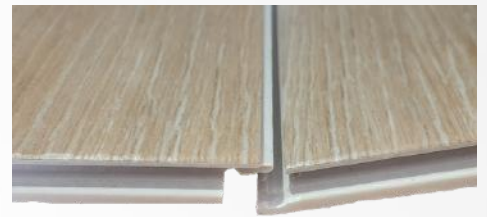

colocación sistema
de click