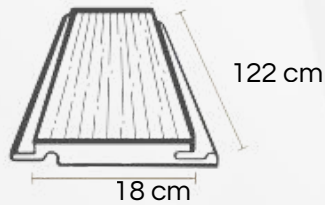

Película Decorativa

Núcleo de SPC

SKU: 1136021

COLECCIÓN : CONNECT
 MODELO: ALBAR

MARCA: NUVOW

colocación sistema de click

Antiderrapante

Fácil limpieza