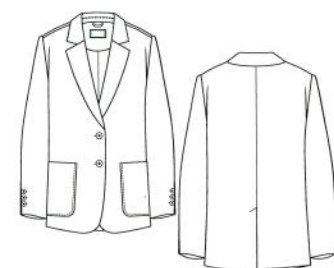

Carette
Style 91105
Price 159449163,161
172549
RL 70