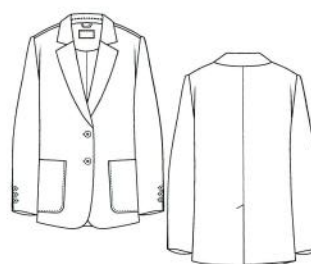

Carette
Style 91105
Price 179499183,181
187599
RL 70