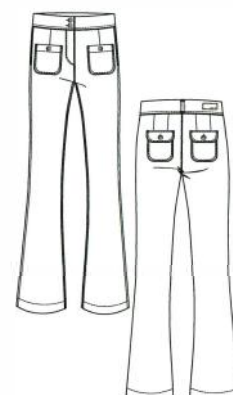

Only col.: 890

**Meron Cropped**

Style 920381  
Price 96289100,98  
102329  
FW/SL 48/70

**Claire**

Style 95575  
Price 89269093,91  
093298  
FW/SL 30/81

**Meron**

Style 92038  
Price 96289100,98  
102329  
FW/SL 48/83

**Claire Bootcut**

Style 92853  
Price 89269093,91  
093298  
FW/SL 48/85

Only col.: 858

**Camile**

Style 95082  
Price 99299103,101  
106339  
FW/SL 62/85

Col.: 858 moonlight blue

Col.: 890 navy blue

9441  
Authentic Bistretch  
Denim