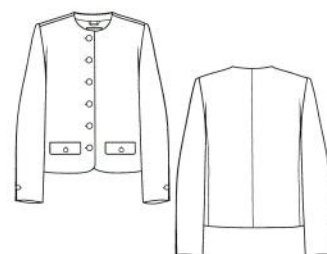

Col.: 585 burgund

Col.: 990 black

**Rosie**  
Style 92784  
Price 89269093,91  
093298  
FW/SL 58/85

**Sharon**  
Style 941901  
Price 69199073,71  
075239  
LG 46

**Catherine**  
Style 91104  
Price 159449163,161  
172549  
RL 50