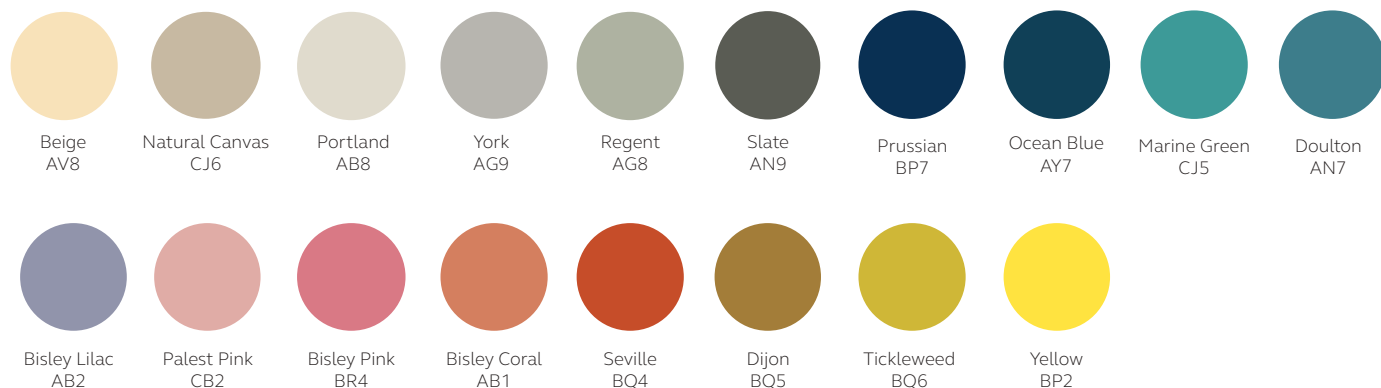

Wood finish options:

Palette one

Palette two

10% surcharge applies.

Antique Rose
200
U325 ST9

Stone Green
047
U665 ST9

Dark Brown
059
U818 ST9

Sand Yellow
056
U125 ST9

Natural
Kendal Oak
018
H3170 ST12

Lincoln
Walnut
998
H1714 ST19

Grey Beige
Spree
796
H1357 ST10

Sevilla Ash
060
H1223 ST19

Parona
Walnut
036
H1715 ST12

Anthracite Finition
Metallic
032
H3190 ST19

Shorewood
529
H3090 ST22