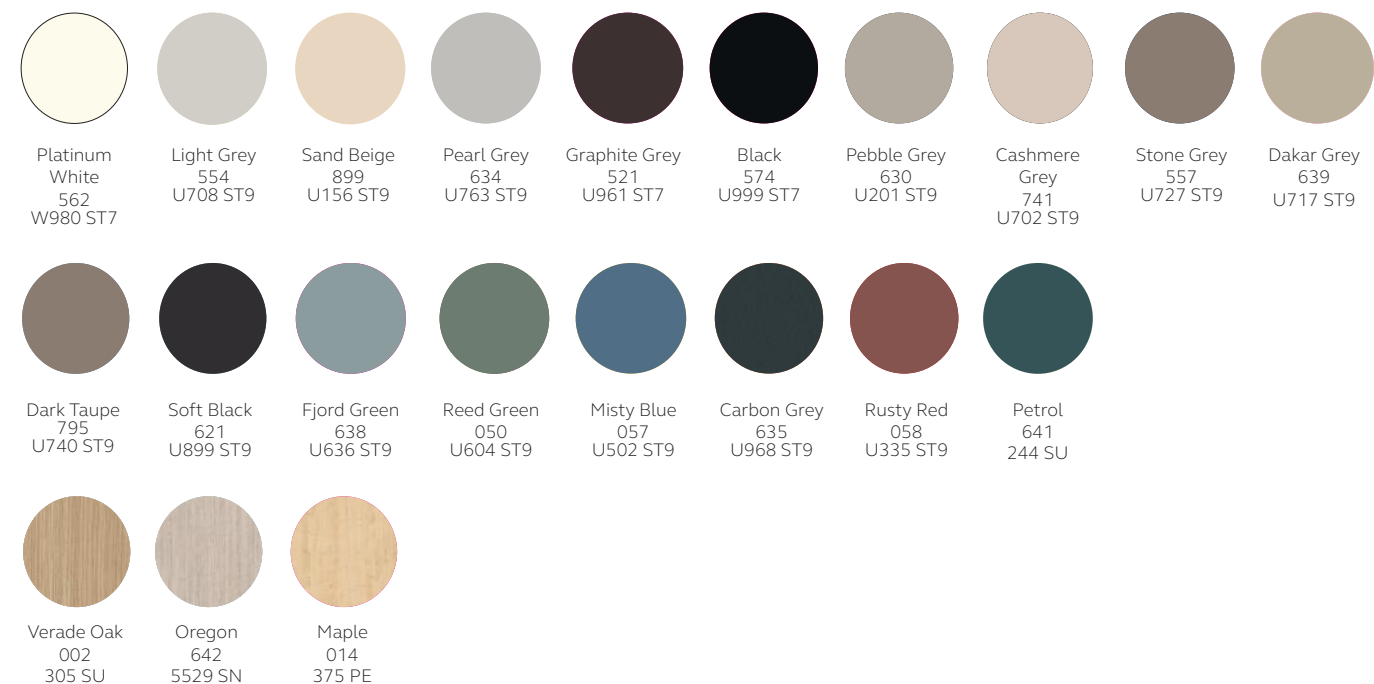

Wood finish options:

Palette one

Palette two

10% surcharge applies.

Antique Rose
200
U325 ST9

Stone Green
047
U665 ST9

Dark Brown
059
U818 ST9

Sand Yellow
056
U125 ST9

Natural
Kendal Oak
018
H3170 ST12

Lincoln
Walnut
998
H1714 ST19

Grey Beige
Spree
796
H1357 ST10

Sevilla Ash
060
H1223 ST19

Parona
Walnut
036
H1715 ST12

Anthracite Finition
Metallic
032
H3190 ST19

Shorewood
529
H3090 ST22