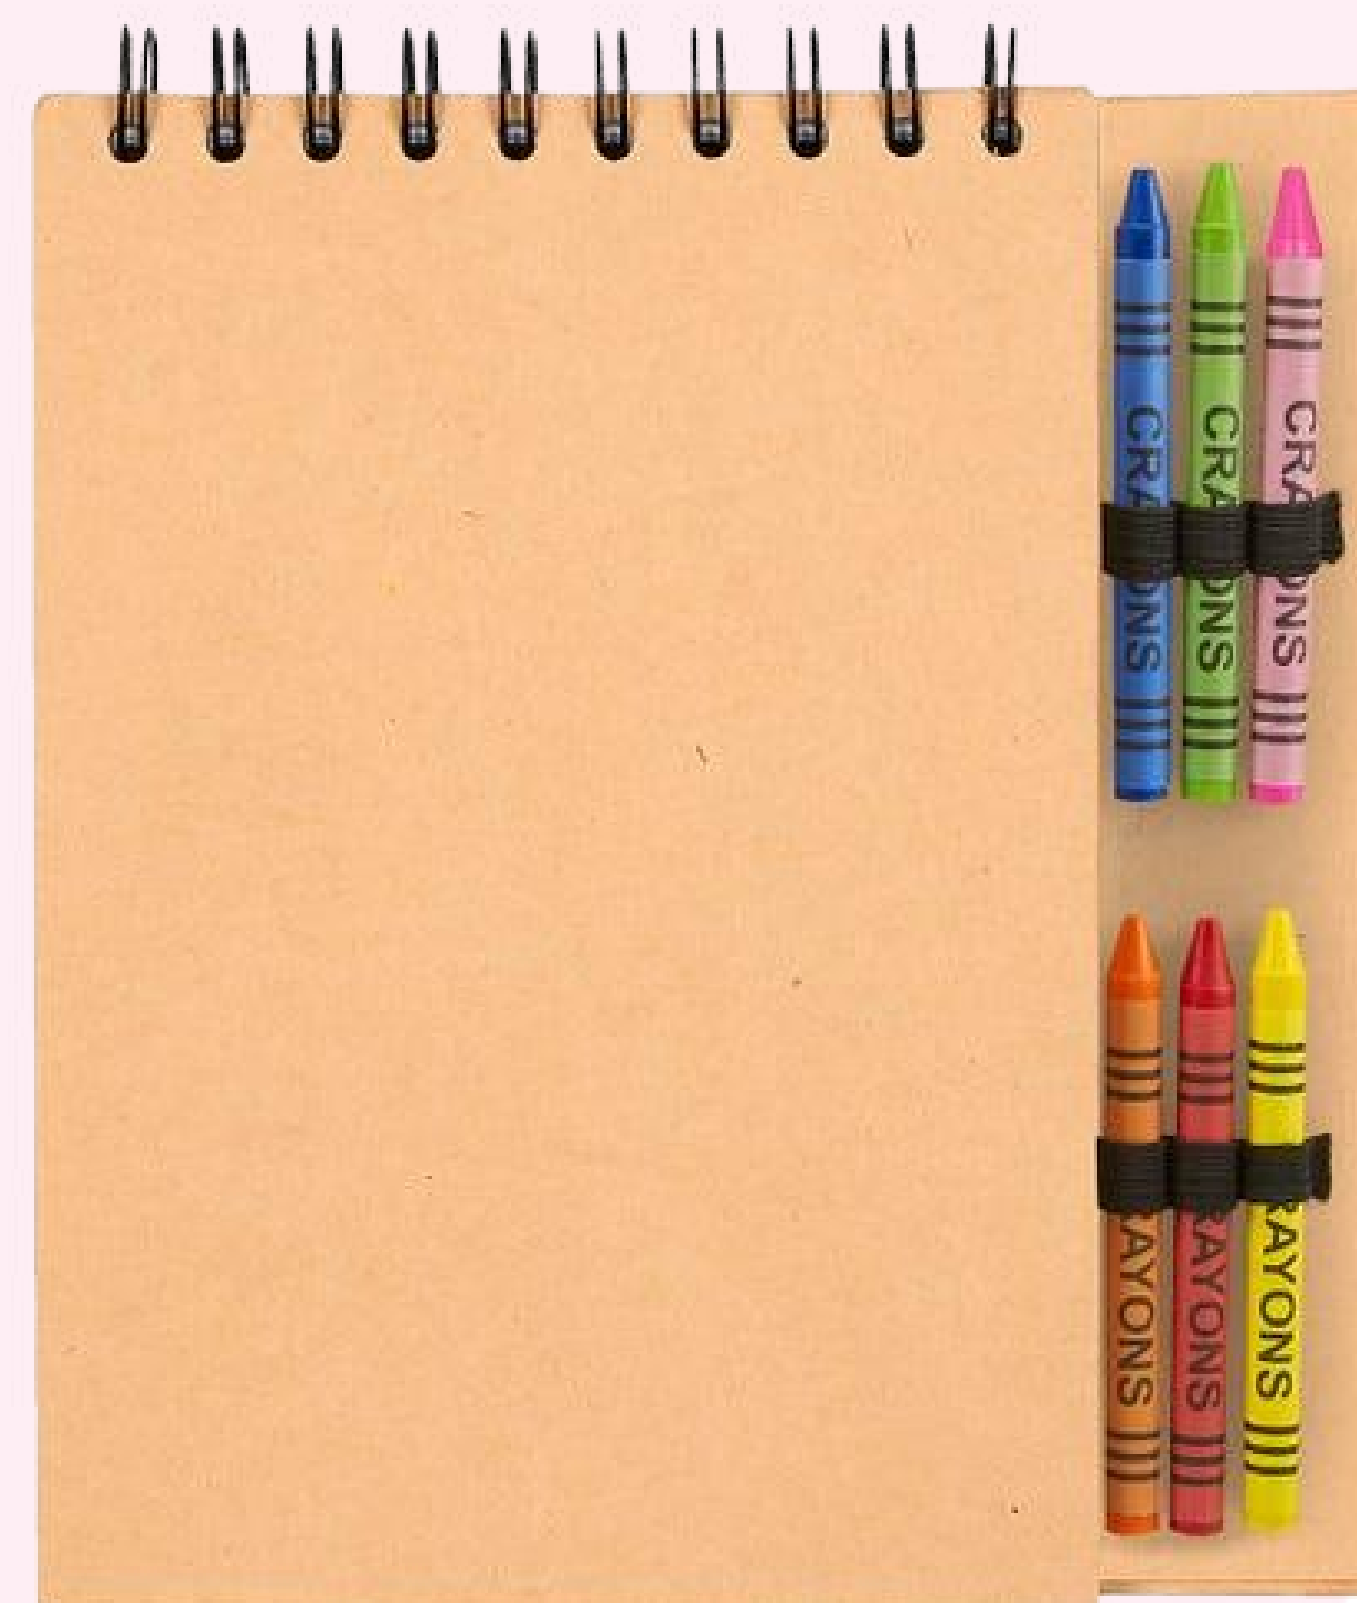

Set Bart ●

50 Hojas blancas. Incluye 6 crayones de colores.

⚙️ Cartón | Cera
📏 18 x 20 cm