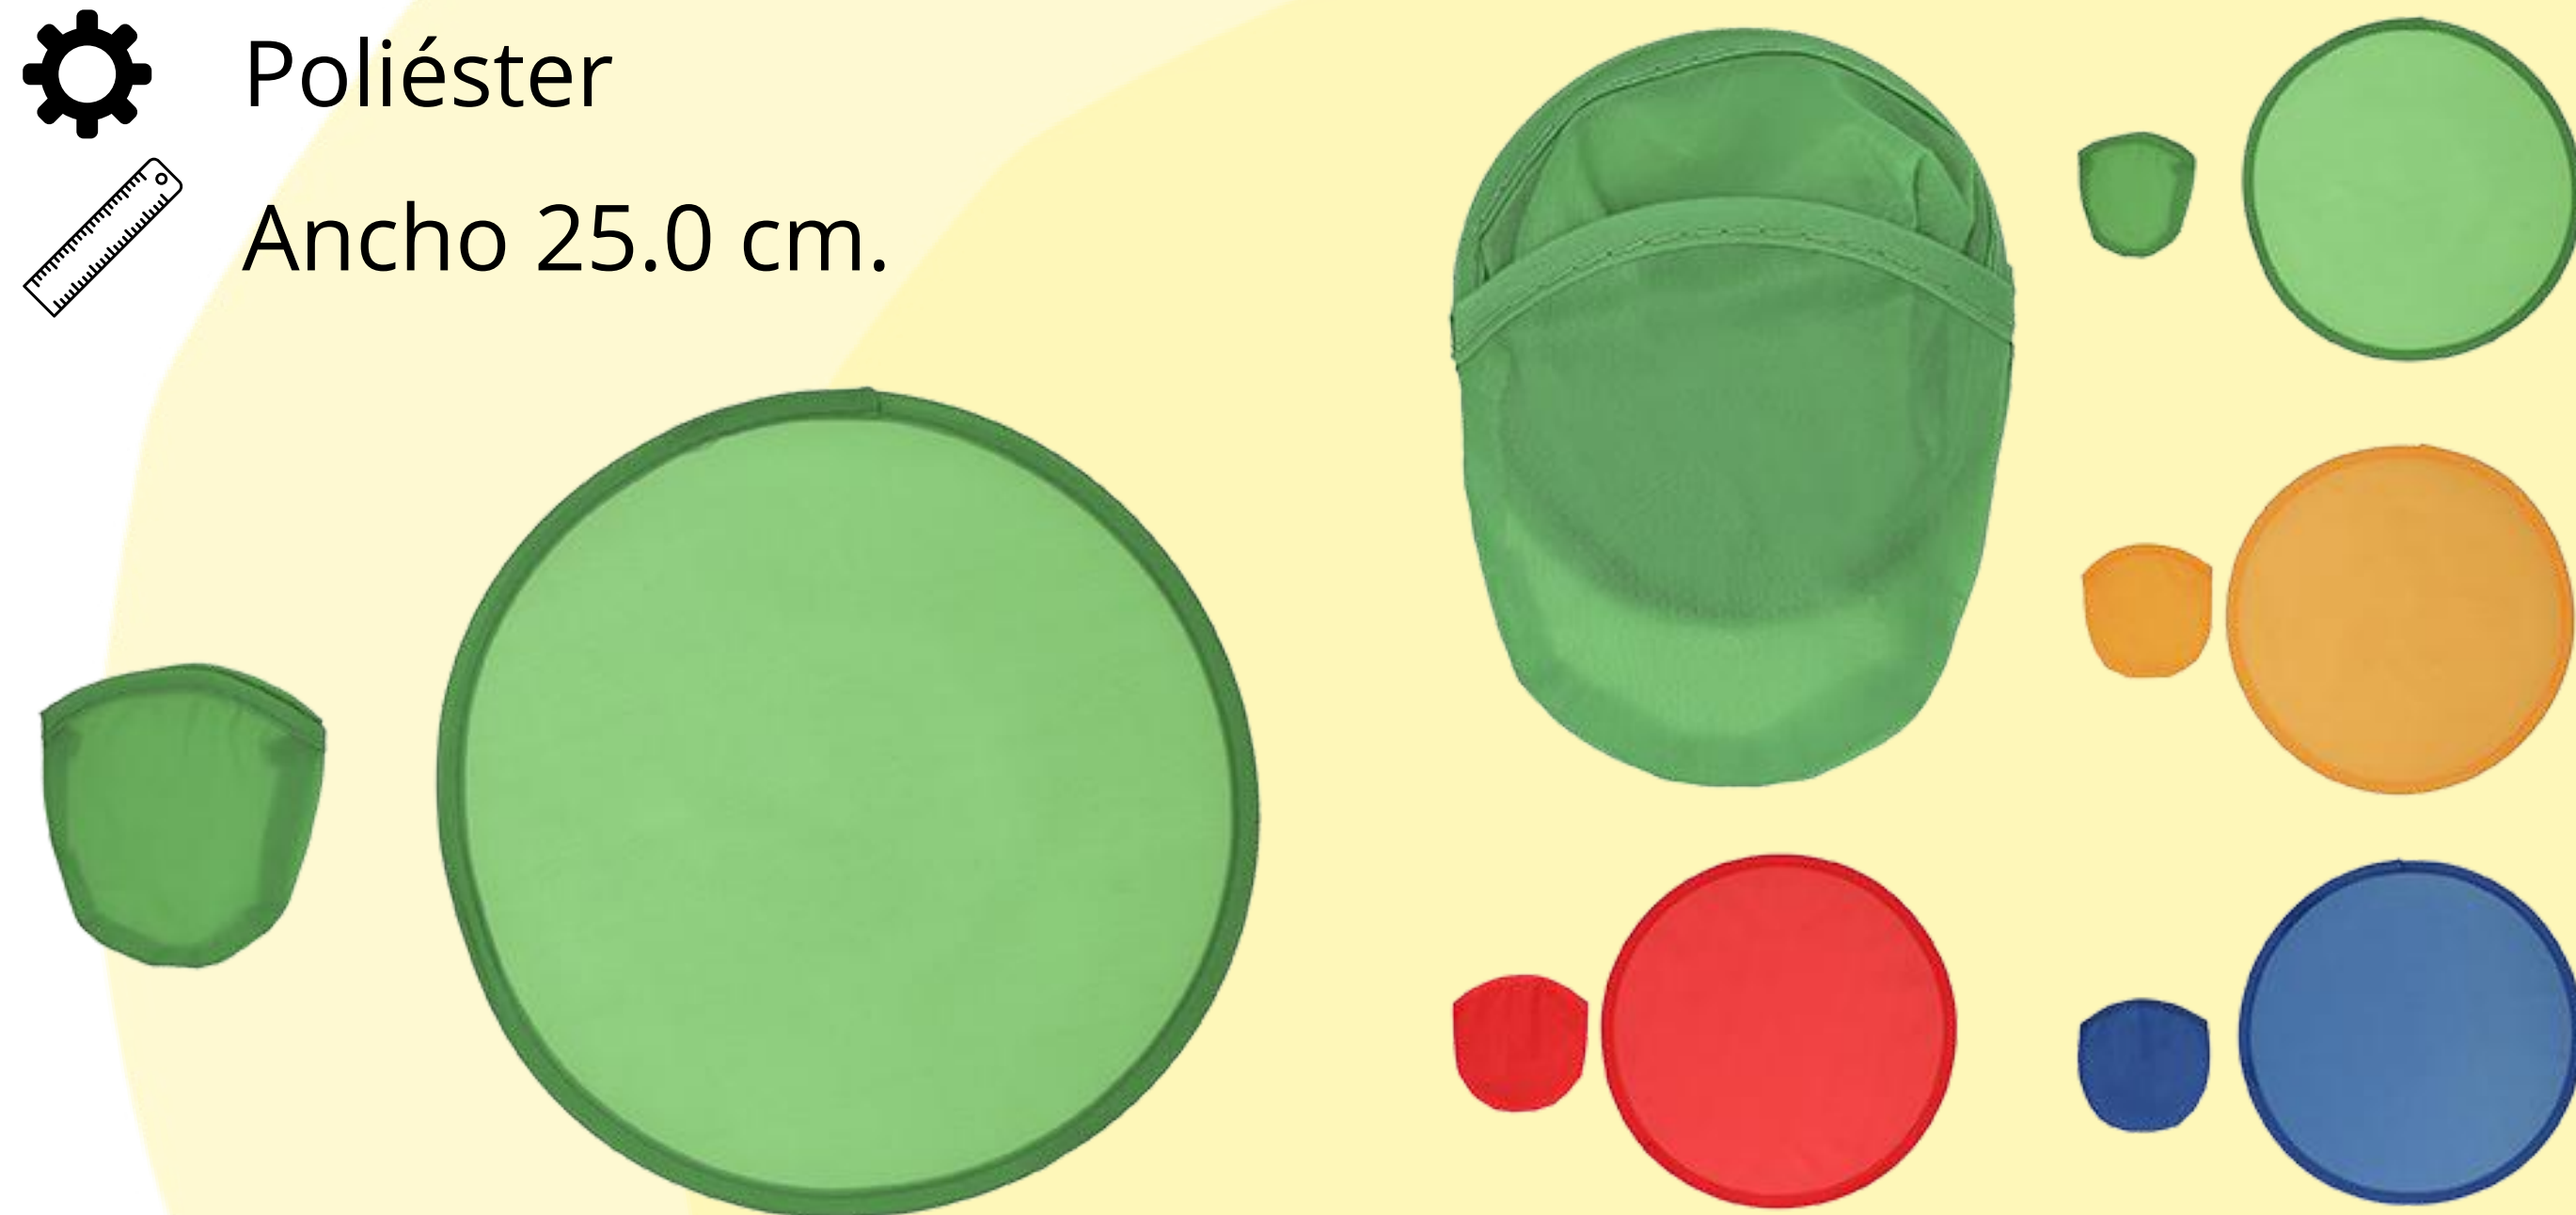

## Alcancía Puerquito

Alcancía en forma de puerquito.

⚙️ Plástico

📏 9.7 x 9.7 cm

## Disc

Frisbee plegable de tela. Incluye funda.

⚙️ Poliéster

📏 Ancho 25.0 cm.