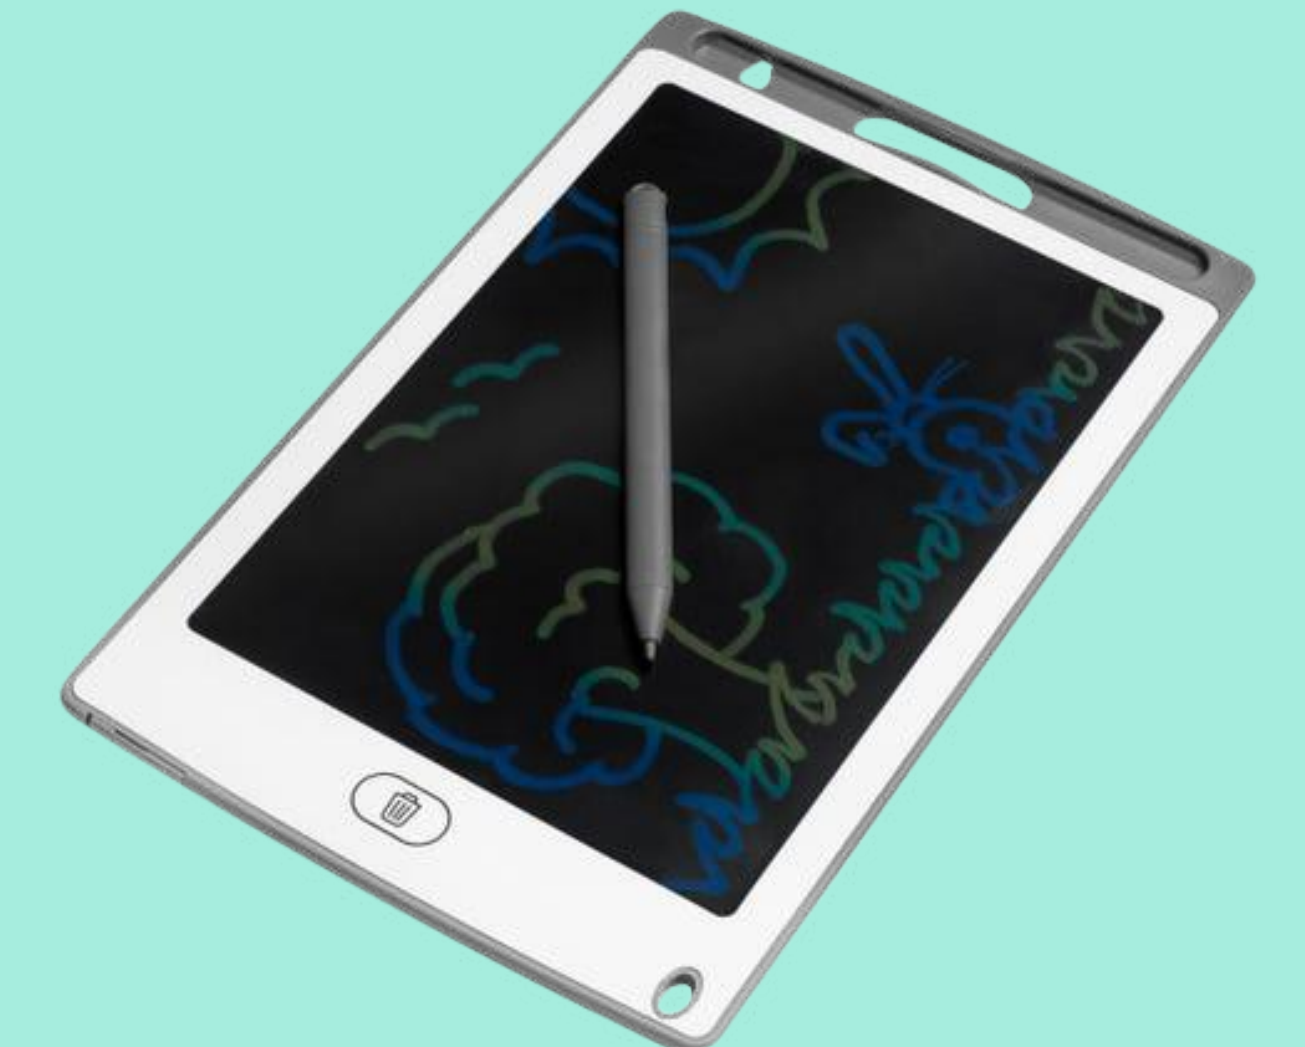

## Libreta Sketch

Libreta ecológica de pasta gruesa y espiral, con hojas para colorear y blancas, incluye 6 colores diferentes.

-  Cartón
-  22 x 25.7 cm.

## Pizarra Mágica Tegne

Pizarra mágica de dibujo equipada con un lápiz especial. Esta pizarra tiene una pantalla multicolor

-  Plástico
-  14.3 x 21.5 cm