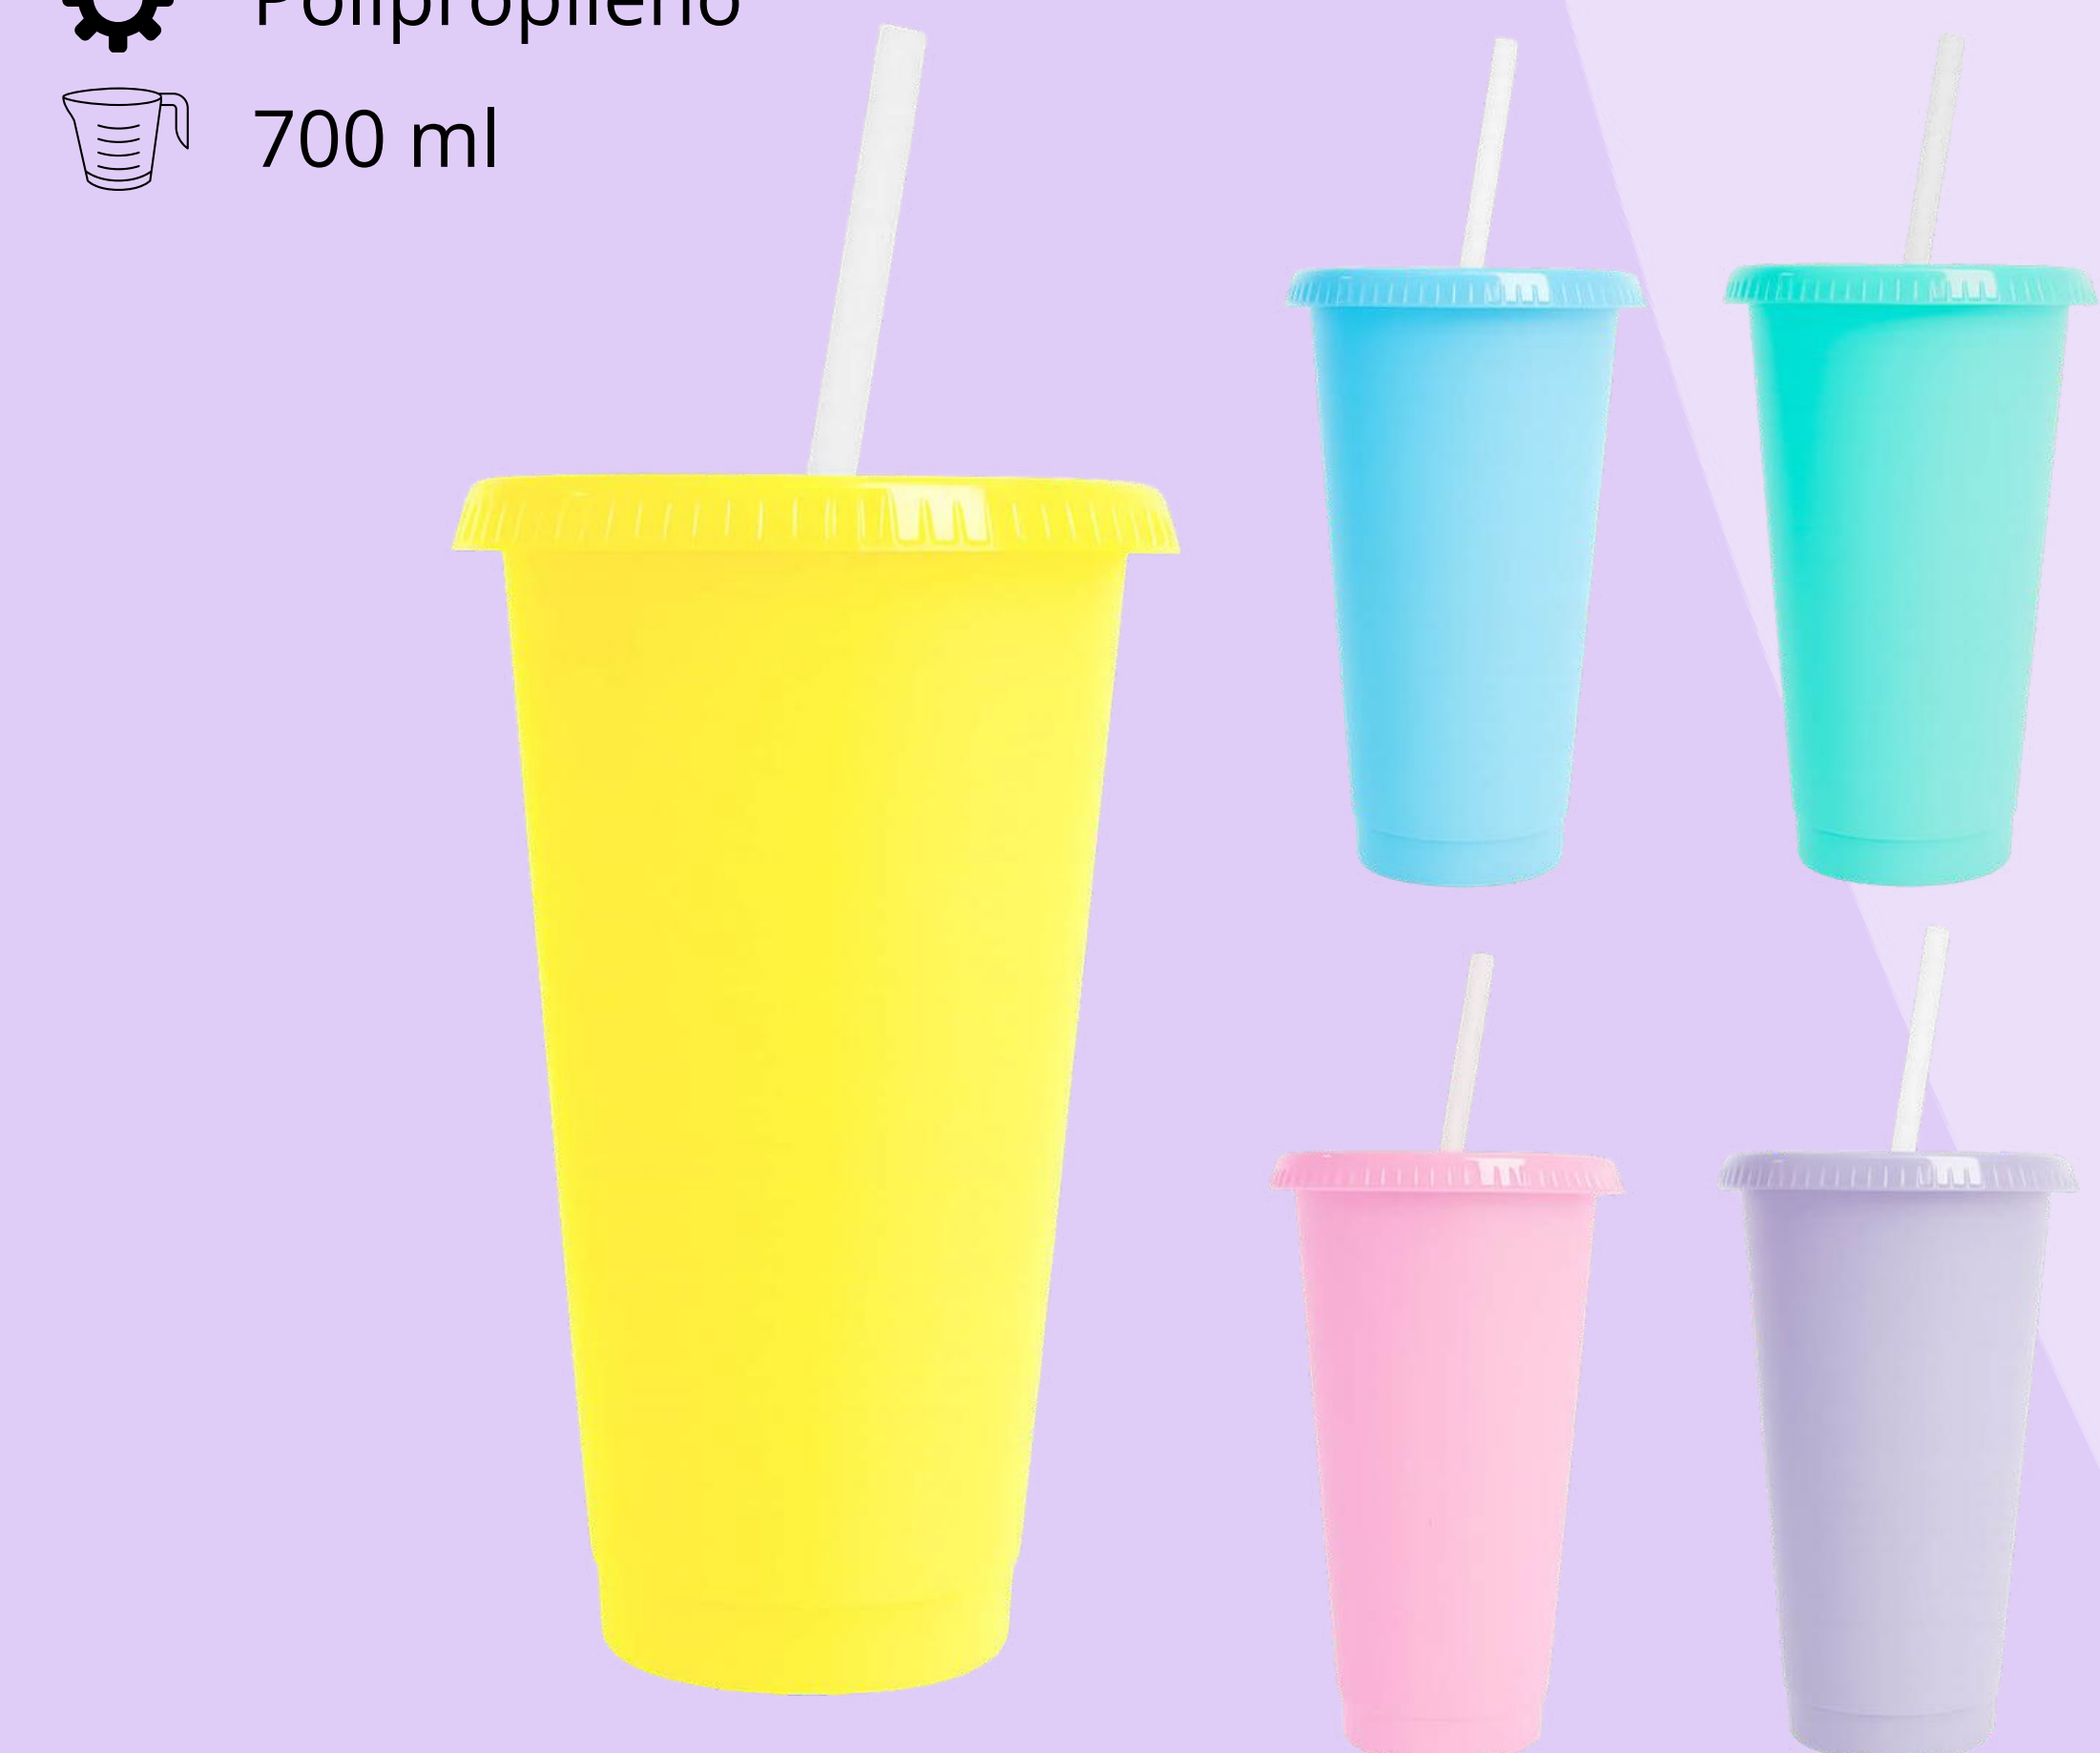

Vaso Triton Pastel

Vaso de plástico con colores pastel y tapa. (Incluye popote).

⚙️ Polipropileno

🍵 700 ml