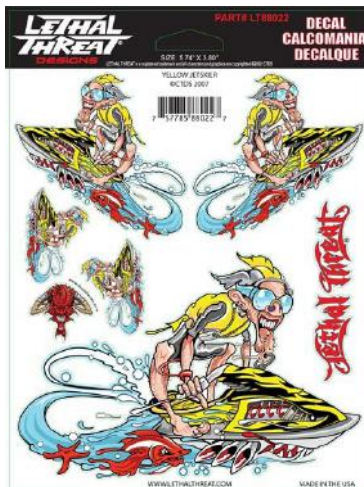

LT88031
FAST N READY TO GO

LT88029
FINE LINES

LT88027
BLUE FIRE SLED

LT88026
RED FIRE SLED

LT88025
YELLOW SNOW MOBILE

LT88024
BLUE SNOW MOBILE

LT88023
GREEN SNOW MOBILE

LT88022
YELLOW JETSKIER