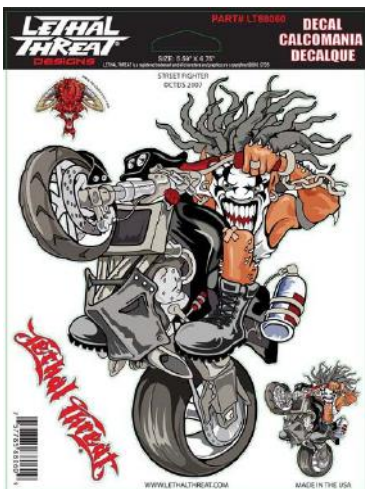

LT88073
ALIEN COUPLE

LT88072
TRUCKER BABE BLUE

LT88070
TRUCKER BABE RED

LT88770 **NEW**
HERO FLAG

LT88772 **NEW**
SHE DEVIL

LT88061

LIVE FREE OR DIE SKULL

LT88060