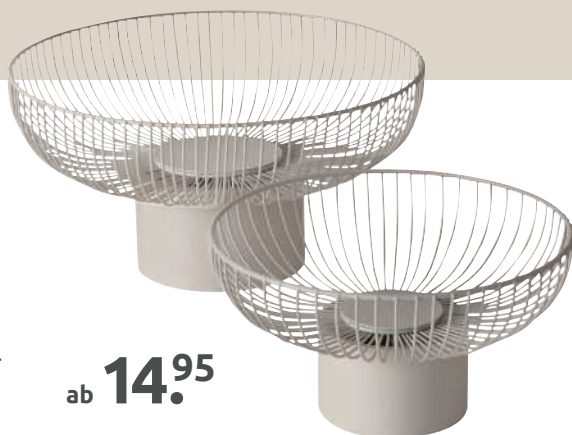

Schale, Eisen pulverbeschichtet, versch. Größen z.B. ca. B28/H15 cm. Boltze Cindy 200079 993 004 118

ab **14.95**

Unser Rezept-Tipp: Pflaumenkuchen aus der Pfanne

Dieser Pflaumenkuchen aus der Pfanne ist die perfekte Lösung für ein schnelles, aber dennoch leckeres Dessert. Ideal, wenn der Ofen nicht zur Hand ist. Der saftige Teig kombiniert mit frischen Pflaumen ergibt eine köstliche Mischung aus Süße und Fruchtigkeit, die durch die Pfanne gleichmäßig goldbraun wird.