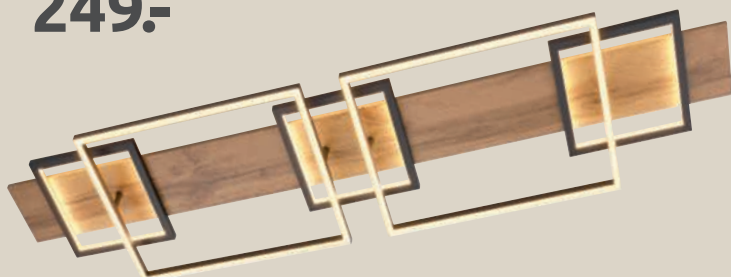

Interliving Leuchten Serie 9342 - Deckenleuchte, Metall schwarz matt, Kunststoff opal, Holzoptik dunkel, 1x 48W LED, gesamt 4.800 Lumen/ 3.000 Kelvin, ca. B30/L125/H9 cm, **dimbar in 3 Stufen**, inkl. **Memoryfunktion**. Diese Leuchte enthält eingebaute LED-Lampen. Die LEDs können nicht ausgetauscht werden.
977649 009 000 000

249.-