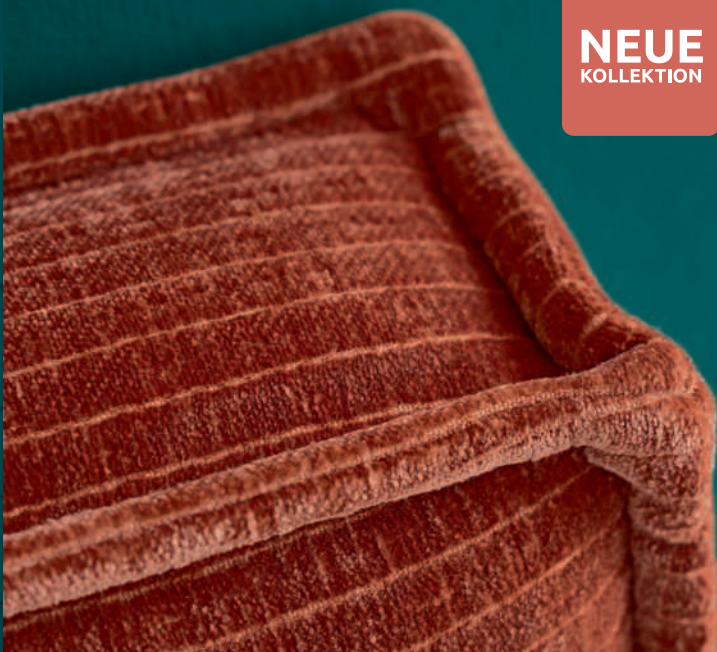

Dopamin Decor.

Explosiver Wohntrend
für Individualisten!