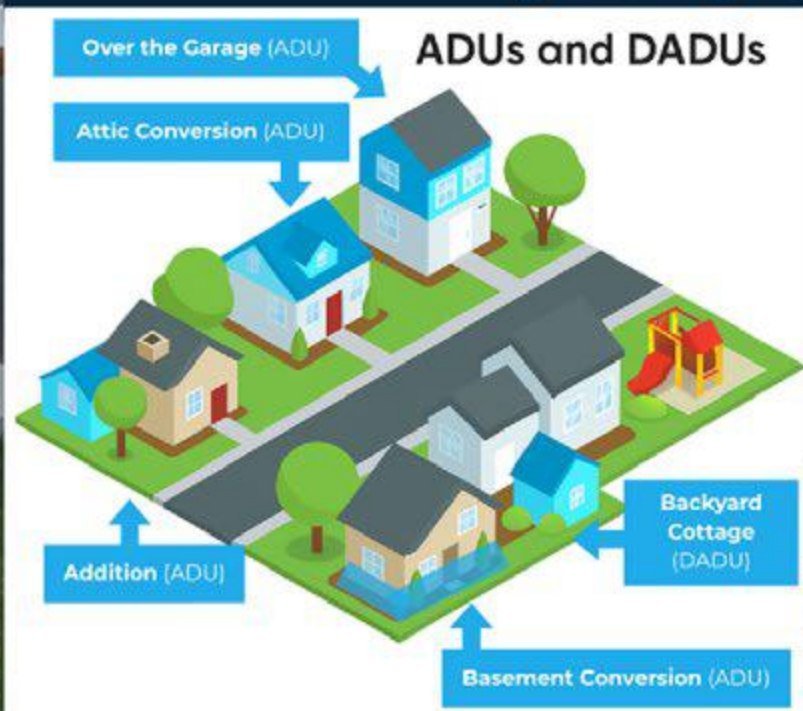

원스탑 ADU 솔루션

부지 검토부터 공사비 용자, 시공까지 한 번에

Step 1 조닝 및 부지 적합성 검토	Step 2 자금 조달 구조 설계	Step 3 전체 진행 과정 안내
부지가 ADU 건축이 가능한지, 관련 조닝 및 규정을 충족하는지 확인합니다.	5% 다운페이먼트 옵션을 포함해 최적의 금융 구조를 설계해드립니다.	허가부터 공사까지 필요한 일정과 절차, 리소스를 단계별로 안내합니다.

무료로 ADU 사전 검토를 받아보세요!
Alabaster Contracting과 상담하고, 부지 적합성, 예상 공사비, 공사비 용자 가능 여부까지 한 번에 확인하세요.

(206) 512-0959 한국어 가능