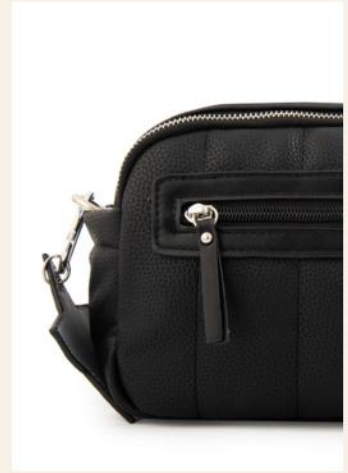

MINI BAG MARLENE

S/119.00

Antes: S/ 199.00

2/40850

MINI BAG MARLENE

M: SINTÉTICO

An.: 26 cm/Al.: 16 cm/P.: 12 cm

*Las medidas
pueden variar ± 2 cm