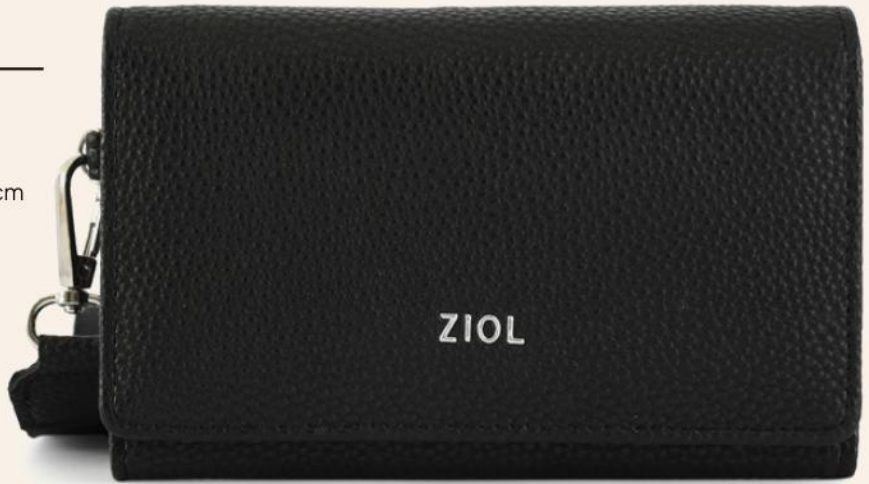

•1/NEGRO

BILLETERA CERSEI

•1/VERDE OSCURO

ZIÔL

BILLETERA
VAYK

S/ **64.50**

Antes: S/ 99.00

2/54695

BILLETERA VAYK

M: SINTÉTICO

An.: 16 cm/Al.: 11 cm/P.: 2 cm

**Las medidas
pueden variar ±2cm*

•2/NEGRO

BILLETERA
PRINTEMPS

ZIÔL

S/ **89.00**