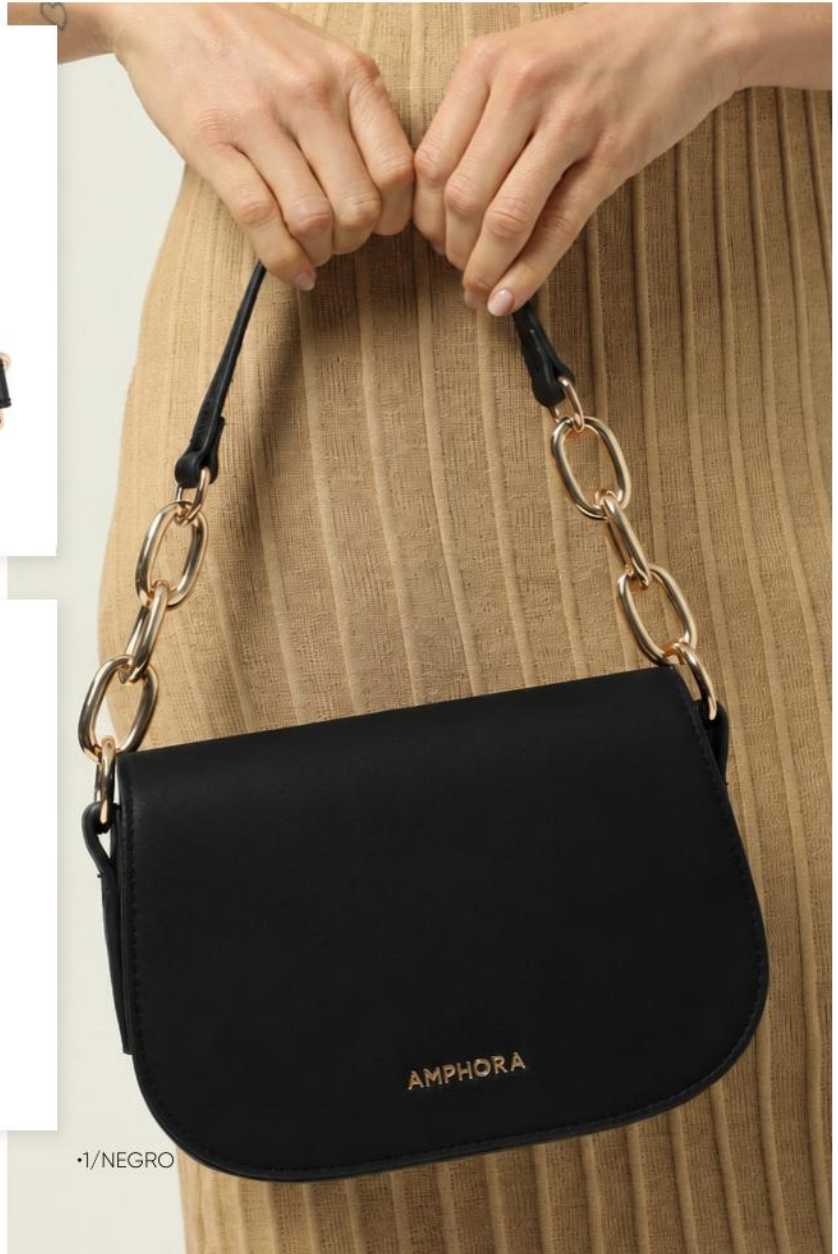

**Las medidas pueden variar ±2cm*

MINI BAG MULLER

AMPHORA MINI BAG CHIARA

s/129.00

Antes: S/ 259.00

1/39052

MINI BAG CHIARA

M: SINTÉTICO/An.: 18 cm/Al.: 11 cm/P.: 6.5 cm

*Las medidas pueden variar ± 2 cm

•1/NEGRO

AMPHORA MINI BAG CHIARA

s/129.00

Antes: S/ 259.00

•1/ROJO

1/39052

MINI BAG CHIARA