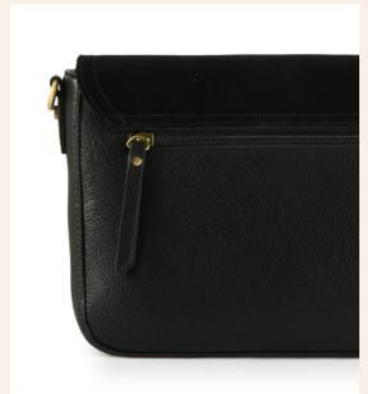

1/40725

MINI BAG LESAGE

M: SINTÉTICO

An.: 27 cm/Al.: 17 cm/P.: 10 cm

**Las medidas
pueden variar ±2cm*

AMPHORA
MINI BAG
LYA

S/ **89.00**

Antes: S/ 229.00

2/38116

MINI BAG LYA

M: SINTÉTICO

An.: 25 cm/Al.: 19 cm/P.: 10 cm

**Las medidas
pueden variar ±2cm*

PÍDELO

•2/NEGRO

MARCAS
EXCLUSIVAS

sokso

•1/NEGRO

AMPHORA MINI BAG MARICEL

S/ **89.00**

Antes: S/ 169.00

1/38933

MINI BAG MARICEL

M: SINTÉTICO