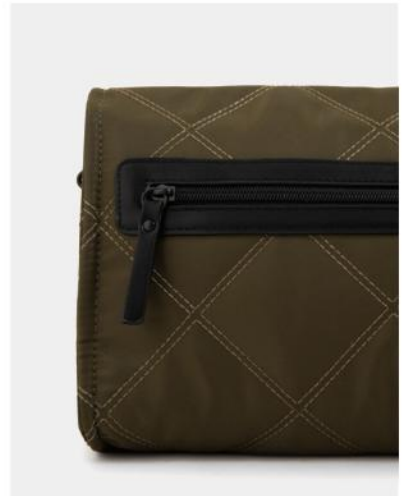

MINI BAG MARILYN

M: TEXTIL + SINTÉTICO

An.: 24 cm/Al.: 18 cm/P.: 8 cm

**Las medidas pueden variar ±2cm*

+2/BLANCO OFF

AMPHORA MINI BAG ALBA

•1/BURDEO

s/ **149.00**

Antes: S/ 209.90

1/40343

MINI BAG ALBA

M: SINTÉTICO

An.: 21 cm/Al.: 15 cm/P.: 5 cm

**Las medidas
pueden variar ±2cm*

•1/NEGRO

PÍDELO