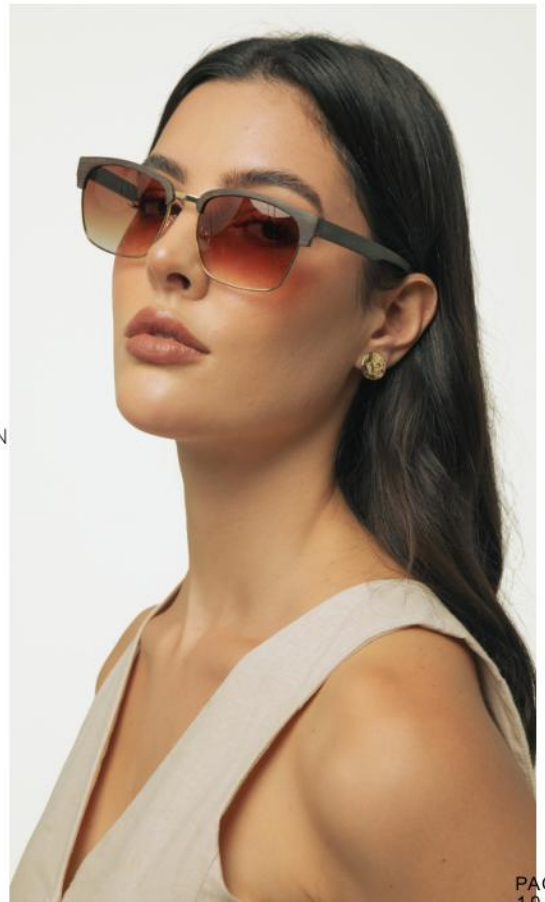

3/G042

CLÁSICO KRISTEN

M: POLICARBONATO

An.: 15.5 cm/Al.: 7 cm/P.: 3 cm

**Las medidas
pueden variar ±2cm*

•3/NEGRO

AMPHORA LENTES DE SOL LEANDRA

S/ **89.00**