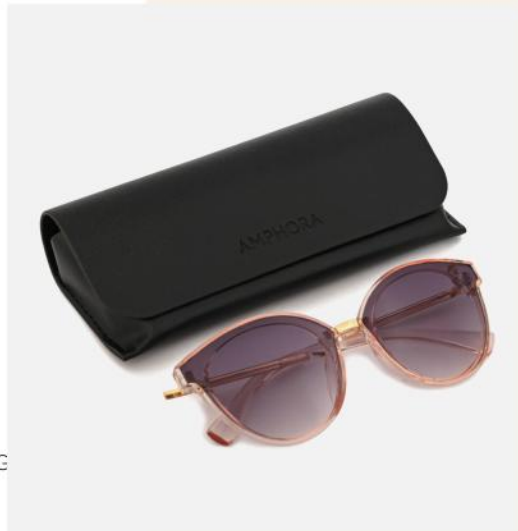

AMPHORA

•1/LILA/LAVANDA

LENTES DE SOL LILA

s/ **89.00**

Antes: S/ 149.00

1/G016

CLÁSICO 0

M: POLICARBONATO

An.: 15.5 cm/Al.: 7 cm/P.: 3 cm

**Las medidas
pueden variar ±2cm*