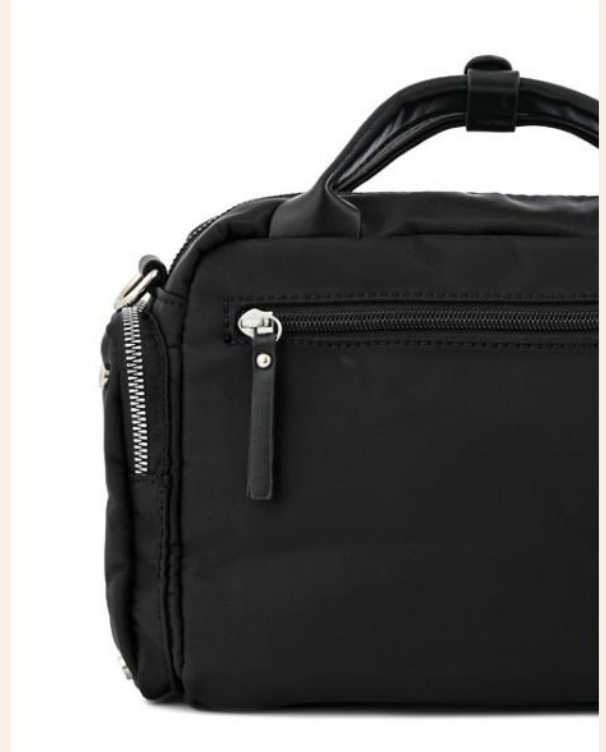

MINI BAG SABRINA