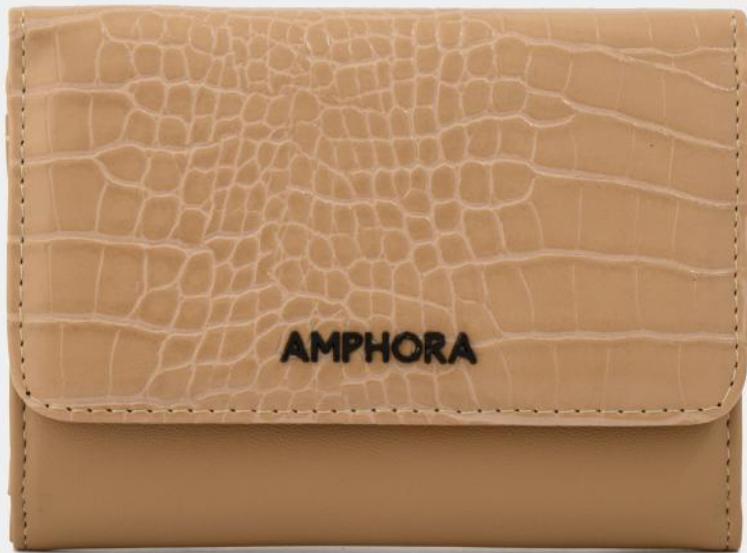

AMPHORA

S/ **89.00**

Antes: S/ 99.00

3/54704

BILLETERA ANDERSON

M: SINTÉTICO

An.: 16 cm/Al.: 10 cm/P.: 3 cm

**Las medidas
pueden variar ±2cm*

•3/BEIGE

BILLETERA ANDERSON

S/ **49.00**

Antes: S/ 79.90

1/55142

BILLETERA DEMIN

M: SINTÉTICO

An.: 12 cm/Al.: 10.5 cm/P.: 1.5 cm

**Las medidas
pueden variar ±2cm*

ZIÔL

*BILLETERA
DEMIN*

•1/NEGRO

•1/ROJO

ZIÔL

S/49.00

Antes: S/ 79.90