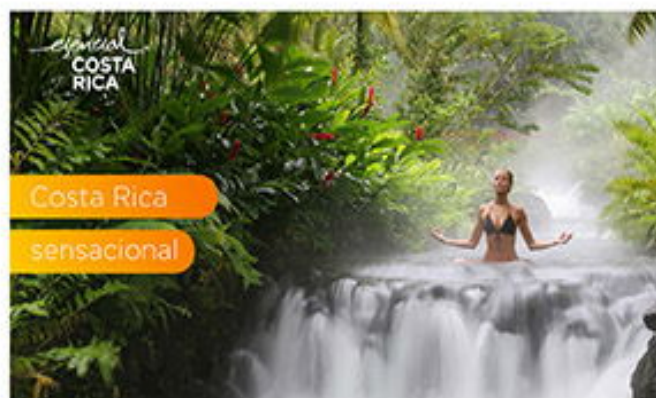

## Panamá Y Playa

VUELO DESDE TULUM

DESDE

06 ☀ 05 🌙

**648 USD + 239 USD IMP**

POR PERSONA EN HABITACIÓN DOBLE

SALIDAS 2024

[CONSULTAR SALIDAS](#)