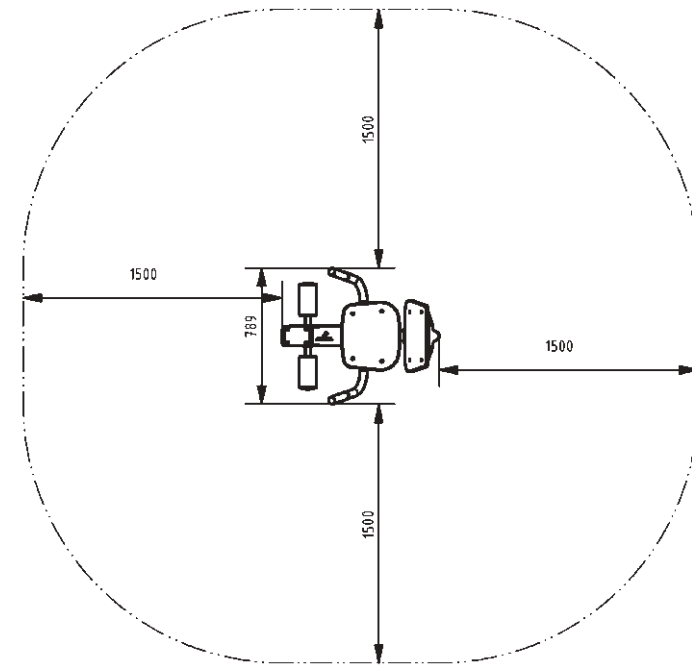

Felülnézet

Telepítési információk

Telepítők száma (alapozás)
Telepítési idő (alapozás)
Telepítők száma (szerelés)
Telepítési idő (szerelés)
Kiemelt föld mennyisége
Felhasznált beton mennyisége
Alaptest mérete (sz x h x m)
Lefogatási lehetőségek
A kombinált szerkezeteknél a szükséges beton mennyisége változó.

Legalább 2 fő
45-90 perc
Legalább 2 fő
90-120 perc
0,5 m³
0,5 m³
0,8 x 0,8 x 0,8 m

Felületre csavarozva

Technikai információk

Biztonsági zóna
Súly
Anyagminőség
Kritikus esési magasság
Színválaszték

További színválasztékért érdeklődjön értékesítőinknél.

1,5 méter sugarú körben
57 kg
S235, KO33
480 mm

Garancia

Szerkezet
Acél
Festés
Műanyag
Gumi
Mozgó alkatrészek
Részletes információk a garancialapon.

25-15 év
5-10 év
2 év
5-10 év
3 év
2 év