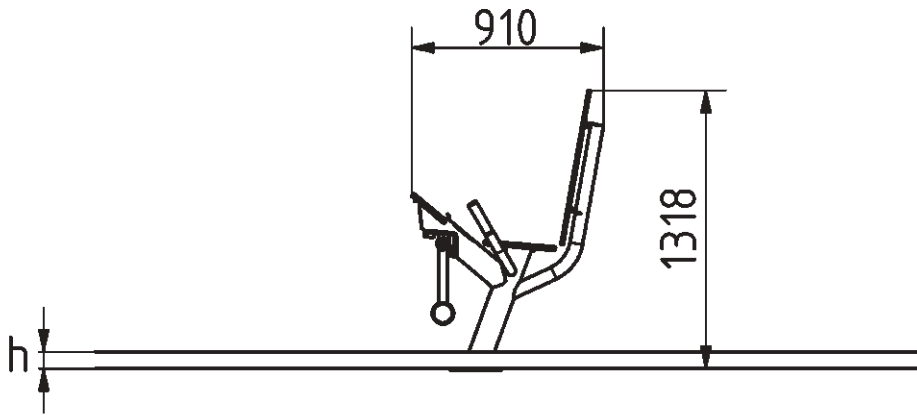

Oldalnézet