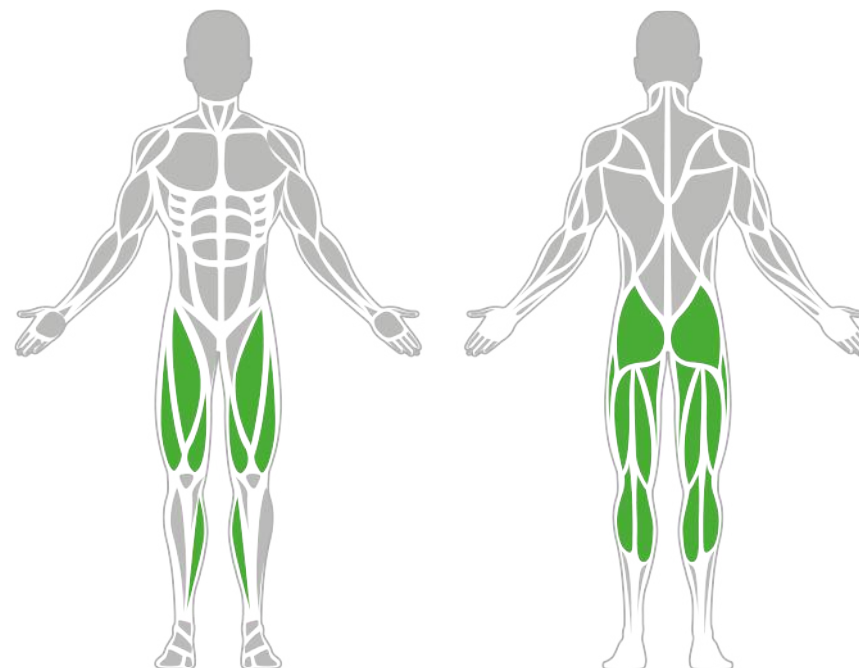

## Izomcsoportok

### Combfejítő

A BeStrong Kültéri Combfejítő Gép erős és tartós fitnesseszköz, ami kiválóan alkalmas a combizmok erősítésére és aktiválására, a testtartás és egyensúly javítására, illetve a sérülések kockázatának csökkentésére. Ez a gép különösen ajánlott azok számára, akik a combizom erejükön szeretnének dolgozni és fontos számukra a kültéri edzés lehetősége. A BeStrong Combfejítő Gép lehetővé teszi a combfejítést, amely növeli az erőt és az izomtónust, ezzel javítva a testtartást és a teljesítményt.

### Tulajdonságok

Termék kód	1-1-310
Tanúsítvány	EN 16630
Korcsoport	14 + év
Kapacitás	1 fő
Max. terhelhetőség	130 kg
Típus	Rekreációs
Nehézségi fok	Közepes