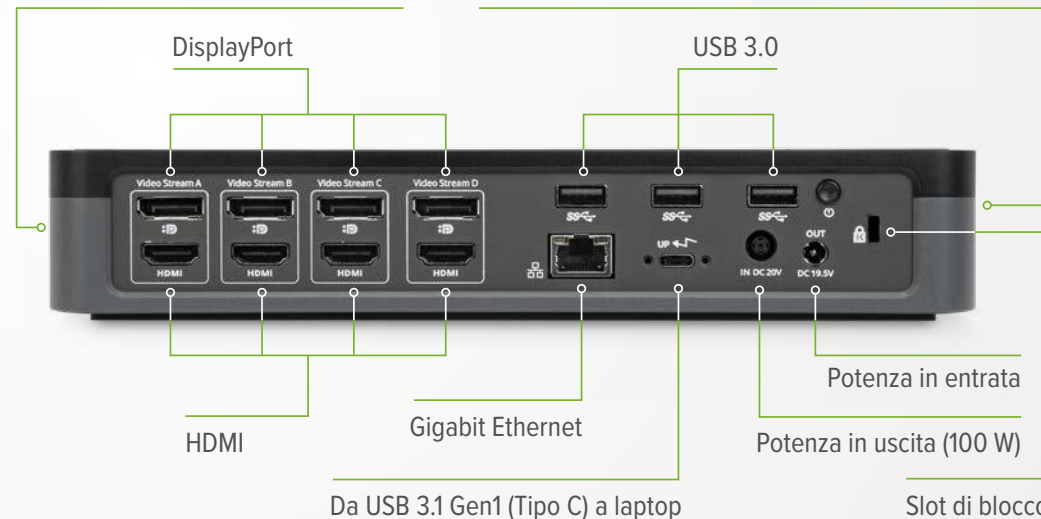

## Dock universale per telefono USB C

Per Samsung Galaxy S10, S20 e Note10, Note20 oltre alla maggior parte dei telefoni USB C DP Alt-Mode

Compatibile con  
**SAMSUNG DeX**

18 W

- 1 porta USB C 3.2 Gen 1 per caricare il telefono con pass through PD 3.0\* fino a 18 W
- 1 porta Ethernet per connettersi in modo sicuro a Internet
- 1 porta HDMI per il collegamento a un monitor esterno
- Si inclina per offrire due angolazioni di visione

Slot di  
blocco

3 USB 3.2  
Gen 1 Tipo A

HDMI

Da USB 3.2 Gen 1  
Tipo C all'host

Potenza in  
uscita (100 W)

CONNETTITI NEL MODO PIÙ SEMPLICE

targus.com

# Docking universale

Alimenta, collega e supporta fino a 4 monitor DisplayPort™ e HDMI

● DOCK570EUZ

Docking station USB C Universal Quad 4K (QV4K) con alimentazione da 100 W

100 W

USB Tipo C

USB Tipo A

Thunderbolt™ 3

4K  
ULTRA HD

Power Delivery USB C

USB 3.0 con ricarica rapida (laterale)

USB 3.1 Gen1 (Tipo C) | Ingresso/uscita audio (laterale)

CONNETTITI NEL MODO PIÙ SEMPLICE

targus.com