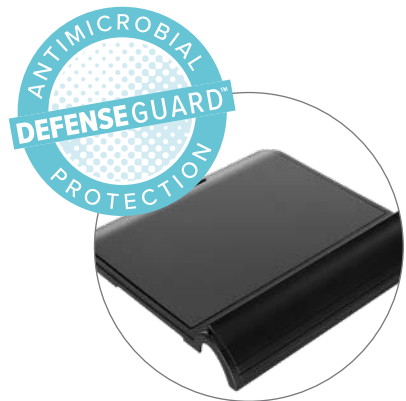

Supporti per laptop

Migliora la postura e il comfort

Supporto antimicrobico per laptop Ergo

- La protezione antimicrobica DefenseGuard™ è infusa nel prodotto per una superficie più pulita: elimina e previene la crescita dei batteri sulle superfici e sui punti di contatto del prodotto
- Tre comode angolazioni per il laptop con supporto regolabile a 33,5°, 38°, 42,5°
- Pieghevole, facile da riordinare o abbastanza leggero da poter essere trasportato in viaggio
- Tieni in ordine i cavi con il passante per la loro gestione dietro il supporto

● AWE802AMGL