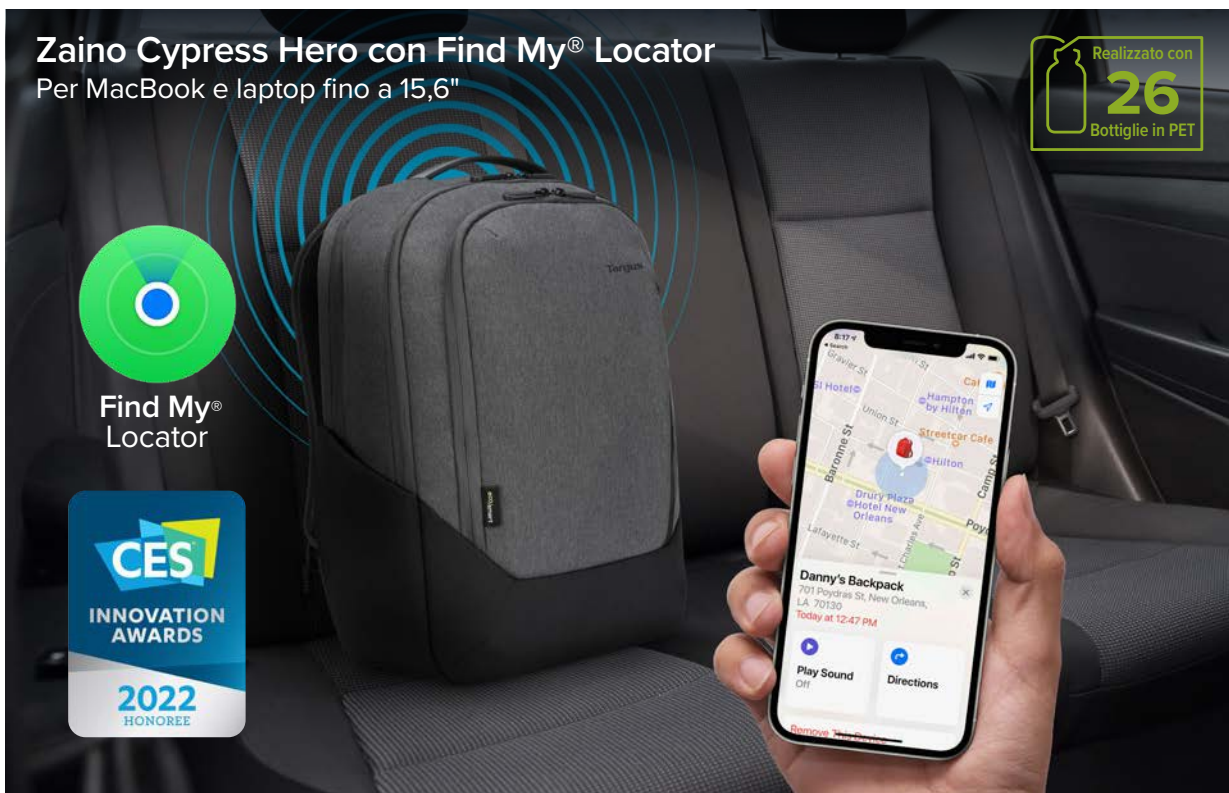

# Trova il tuo zaino ovunque

Zaino Cypress Hero certificato Apple con **Find My<sup>®</sup>** Locator

Limita i rischi e la preoccupazione per zaini smarriti o rubati con l'innovativo zaino Targus Cypress Hero con Find My<sup>®</sup> Locator. Dotato di un modulo di localizzazione integrato compatibile con Apple Find My<sup>®</sup>, questo zaino intelligente utilizza la rete Apple Find My<sup>®</sup> per localizzare senza problemi i tuoi effetti personali e avisarti in caso di smarrimento o furto. A differenza di altri tracker portatili facilmente rimovibili, il localizzatore è saldamente integrato con lo zaino Targus Cypress Hero ed è quindi difficile da estrarre.