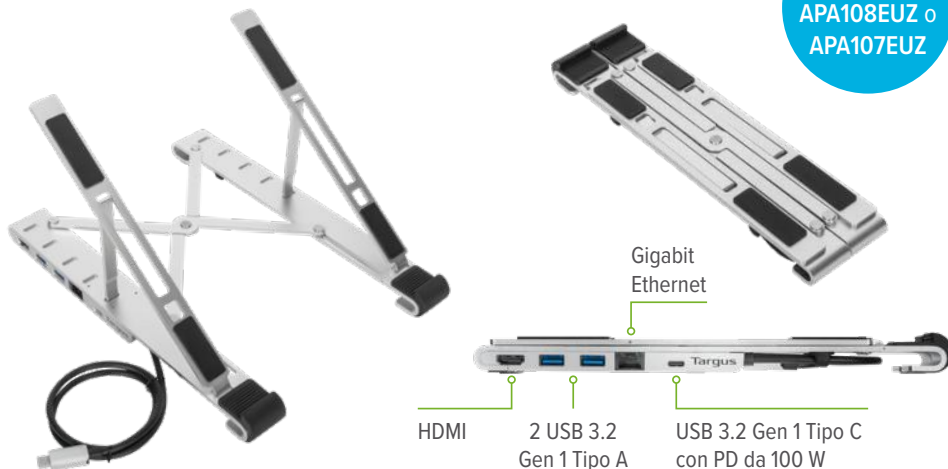

Supporti smart per laptop

Connettività integrata tramite supporti salvaspazio per laptop

Supporto portatile per laptop + dock integrato USB C

Consigliato
Con
APA108EUZ o
APA107EUZ

- Pieghevole a dimensioni ultra-compatte che misurano appena 25,3 x 6 x 1,83 cm. Struttura robusta con alluminio, supporta portatili da 10-16" fino a 40 Kg
- Porta USB C PD con pass-through di potenza max 100 W
- Aggiungi al desktop un monitor tramite HDMI (risoluzione massima 4K a 30 Hz)
- Puoi regolare l'altezza dello schermo utilizzando 5 posizioni di blocco da 15 a 36 gradi

● AWU100005GL