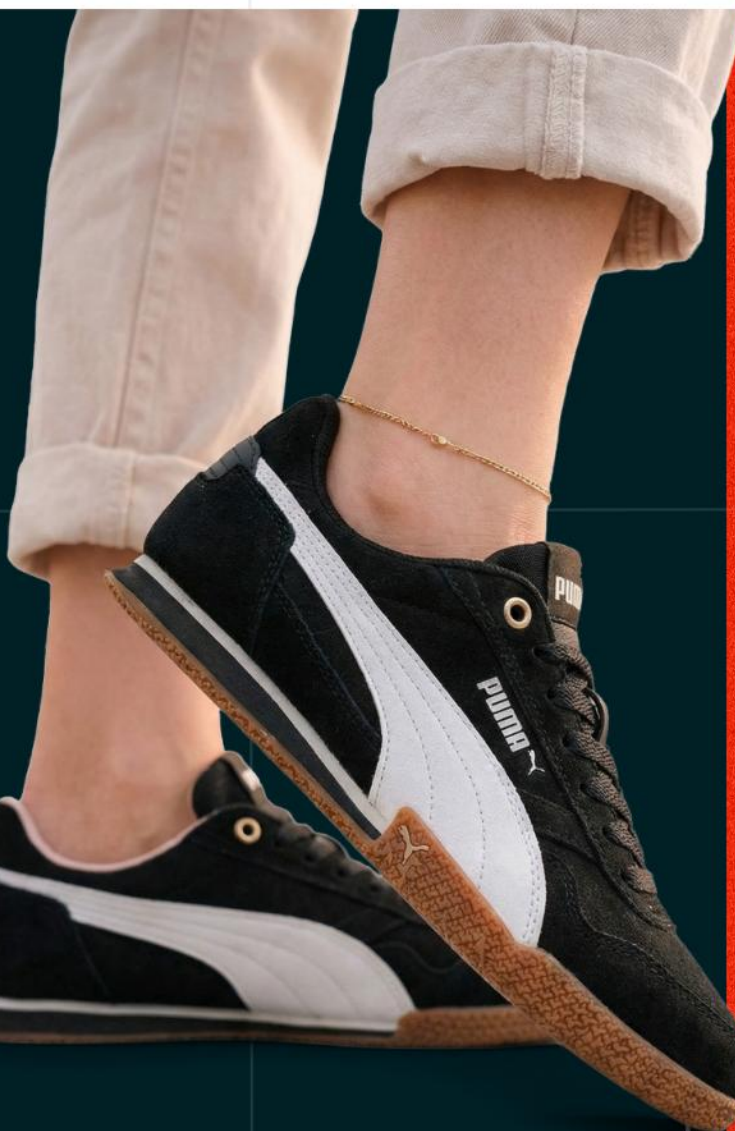

s/. **289**

4. 402673 01
MUJER / PUMA

Material: SINTÉTICO

Planta: EVA + CAUCHO

Horma: EXACTA

TALLA USA

6

PÍDELO

4. NEGRO