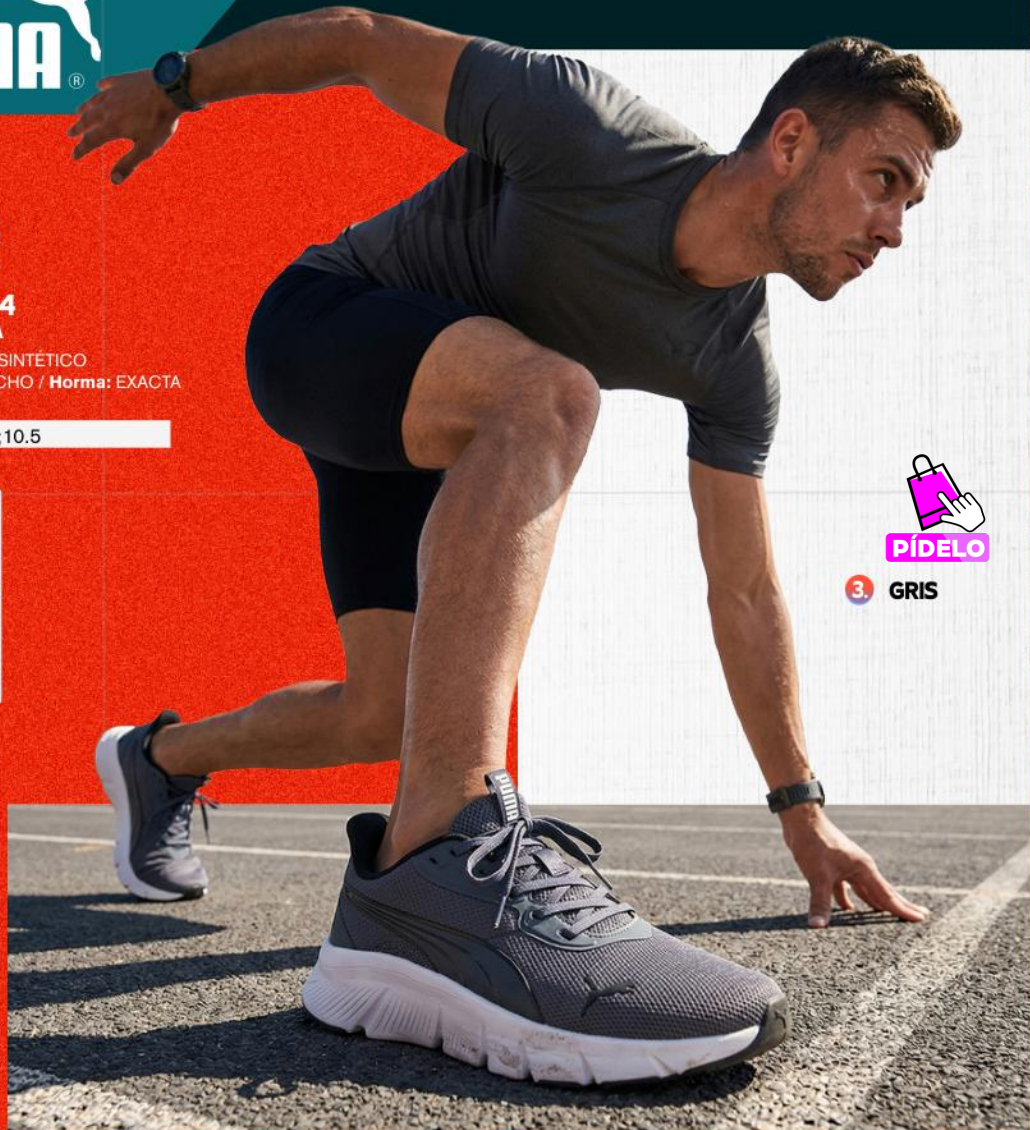

3. 310093 14
HOMBRE / PUMA

Material: TEXTIL + SINTÉTICO

Planta: EVA + CAUCHO / Horma: EXACTA

TALLA USA

7.5;8;8.5;9;9.5;10;10.5

LET'S GO

PÍDELO

3.