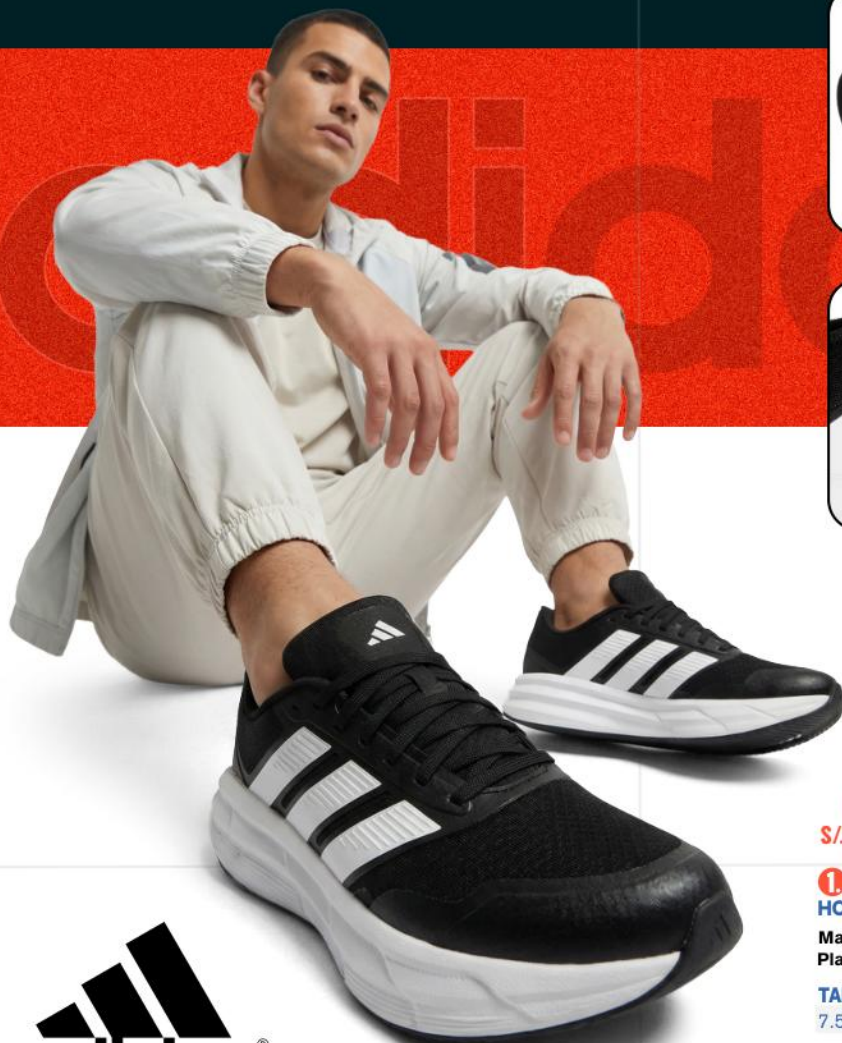

PÍDELO

1 NEGRO

S/. 239

1 JQ8645
HOMBRE / ADIDAS

Material: TEXTIL + SINTÉTICO
Planta: EVA + CAUCHO / **Horma:** EXACTA

TALLA USA
7.5;8;8.5;9;9.5;10

adidas®

PÍDELO

2 MARRON CLARO

S/. 239 **2 JQ6976**
HOMBRE / ADIDAS

Material: TEXTIL + SINTÉTICO
Planta: EVA + CAUCHO / **Horma:** EXACTA

TALLA USA
7.5;8;8.5;9;10