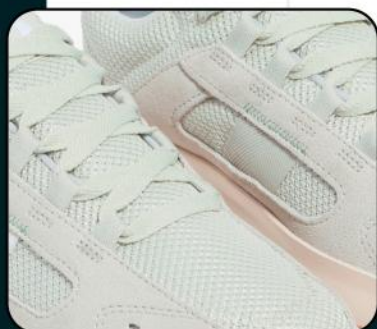

UNDER ARMOUR

SL. **259**

1 3028379-377

MUJER / UNDER ARMOUR

Material: TEXTIL + SINTÉTICO

Planta: EVA + CAUCHO

Horma: EXACTA

TALLA USA

5,5;6;6,5;7;7,5;8;8,5;9

PÍDELO

1 GRIS / VERDE AGUA

UNDER ARMOUR