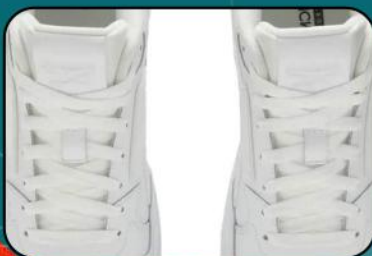

Material: SINTÉTICO
Planta: CAUCHO / Horma: EXACTA

TALLA USA
7.5;8;8.5;9;10;10.5

4. BLANCO

SI. 229

4. 100227995
HOMBRE / REEBOK

Material: SINTÉTICO
Planta: CAUCHO
Horma: EXACTA

TALLA USA
7.5;8.5;9;10;10.5

S/. **269**