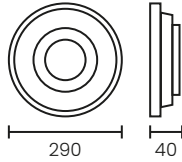

DELUXE SMD

Consumo 0.85 Amper
SMD RGB / Blanca