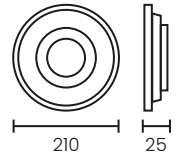

COMPACT SMD

Consumo 0.85 Amper
SMD RGB / Blanca