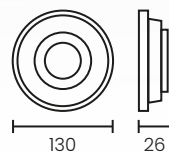

ECO

Consumo 0,3 Amper
SMD RGB / blanca