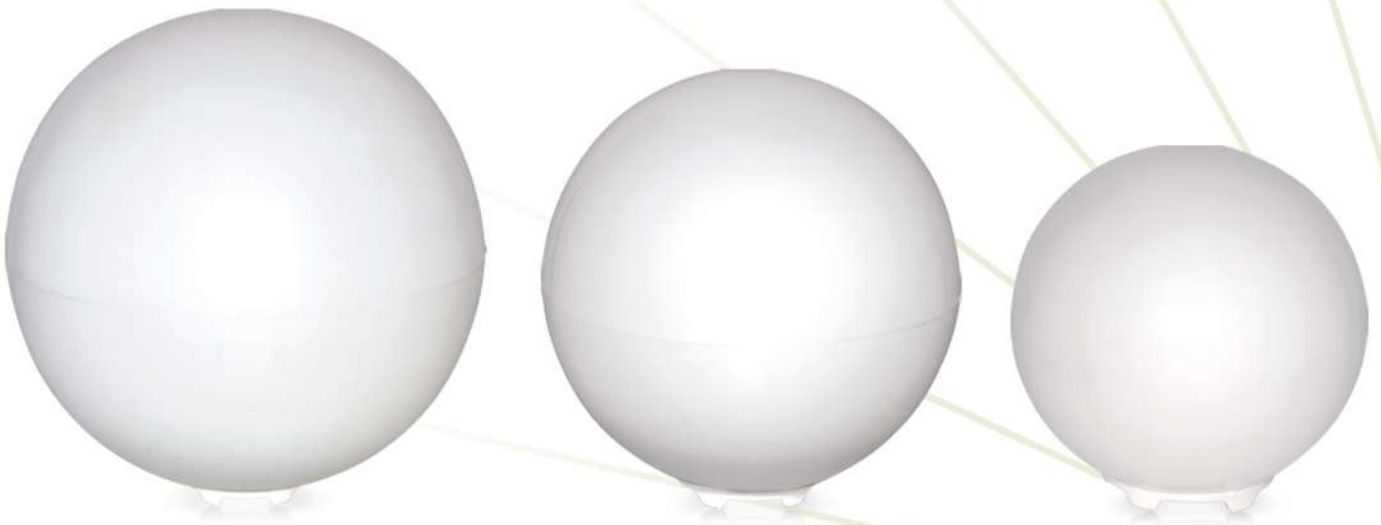

MEDIA ESFERA

Con estaca
E27 LED o SMD / RGB

ESFERA

Con estaca
E27 LED o SMD / RGB

ESFERA

Con base
E27 LED o SMD / RGB

ESFERA

Aplicado
E27 LED o SMD / RGB