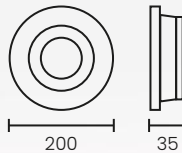

NEO 2.1

Consumo 0.85 Amper
SMD RGB / Blanca