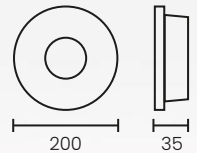

NEO

Consumo 0.85 Amper
SMD RGB / Blanca