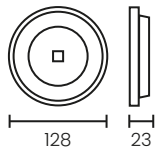

Consumo 0.85 Amper
SMD RGB / Blanca

NEO

Consumo 0.85 Amper
SMD RGB / Blanca

MILENIO 2.1
MILENIO 2.3 con buje

Consumo 1 Amper
SMD RGB / Blanca

MINI

Consumo 0,3 Amper
SMD RGB / Blanca

MINI 2.1