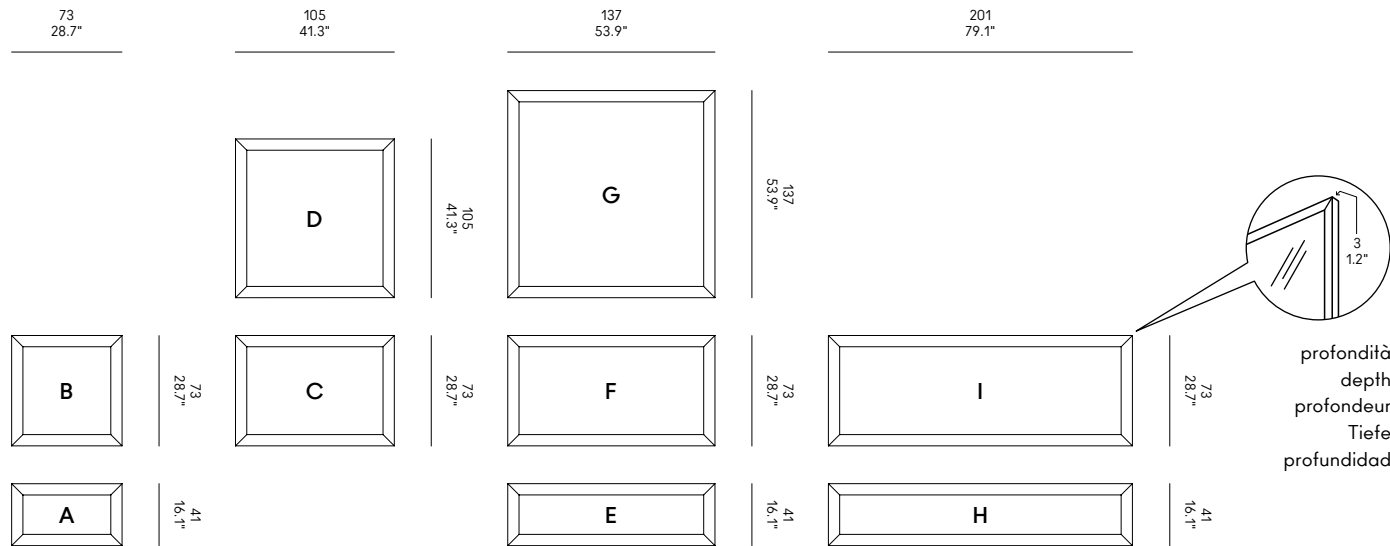

YUME BRILL	YUME BLACK
A [73 x 41]	EK1300	IY23ZZ
B [73 x 73]	EK3300	IY33ZZ
C [105 x 73]	EK3400	IY34ZZ
D [105 x 105]	EK4400	IY44ZZ
E [137 x 41]	EK1500	IY25ZZ
F [137 x 73]	EK3500	IY35ZZ
G [137 x 137]	EK5500	IY55ZZ
H [201 x 41]	EK1700	IY24ZZ
I [201 x 73]	EK3700	IY37ZZ