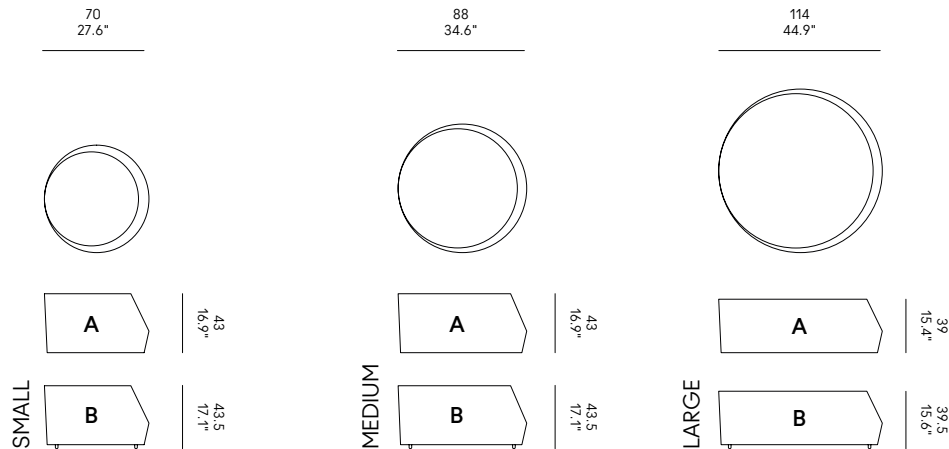

DE – Pouf aus kaltgeschäumtem Polyurethan, vollständig mit Leder, Kunstleder oder Stoff bezogen.

ES – Puf de poliuretano espumado en frío recubierto totalmente de piel, ecopiel o tejido.

		C.O.M. Client's Own Material	Ecopelle Faux leather Simili cuir Kunstleder Ecopiel	Tessuto Fabric Tissu Stoff Tejido				Metraggio Metreage Métrage Stoffbedarf Metraje (roll H 140cm)	Pelle Leather Cuir Leder Piel Major	Metraggio Metreage Métrage Stoffbedarf Metraje (m <sup>2</sup> )
				Basic	Superior	Top	Exclusive			
A GIRO con piedini with feet avec pieds mit Füßen con patas	SMALL		CM9946-ECP	CM9946-T0	CM9946-T1	CM9946-T2	CM9946-T3	m 2,1	CM9946-P1	m <sup>2</sup> 4,2
	MEDIUM		CM9947-ECP	CM9947-T0	CM9947-T1	CM9947-T2	CM9947-T3	m 3,0	CM9947-P1	m <sup>2</sup> 5,9
	LARGE		CM9948-ECP	CM9948-T0	CM9948-T1	CM9948-T2	CM9948-T3	m 3,6	CM9948-P1	m <sup>2</sup> 7,0
B GIRO con ruote with castors avec roulettes mit Rollen con ruedecillas	SMALL		CM9956-ECP	CM9956-T0	CM9956-T1	CM9956-T2	CM9956-T3	m 2,1	CM9956-P1	m <sup>2</sup> 4,2
	MEDIUM		CM9957-ECP	CM9957-T0	CM9957-T1	CM9957-T2	CM9957-T3	m 3,0	CM9957-P1	m <sup>2</sup> 5,9
	LARGE		CM9958-ECP	CM9958-T0	CM9958-T1	CM9958-T2	CM9958-T3	m 3,6	CM9958-P1	m <sup>2</sup> 7,0