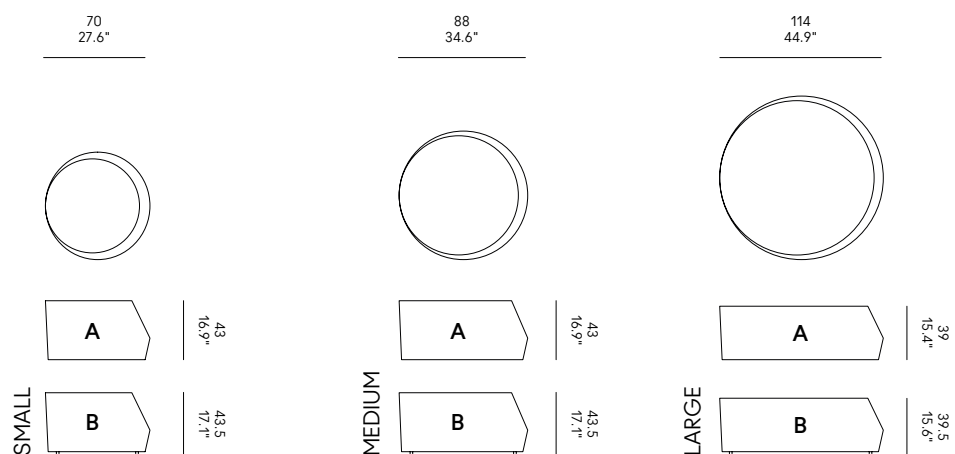

ES – Puf de poliuretano espumado en frío recubierto totalmente de piel, ecopiel o tejido.

		C.O.M. Client's Own Material	Ecopelle Faux leather Simili cuir Kunstleder Ecopiel	Tessuto Fabric Tissu Stoff Tejido				Metraggio Metreage Métrage Stoffbedarf Metraje (roll H 140cm)	Pelle Leather Cuir Leder Piel Major	Metraggio Metreage Métrage Stoffbedarf Metraje (m ²)
				Basic	Superior	Top	Exclusive			
A GIRO con piedini with feet avec pieds mit Füßen con patas	SMALL		CM9946-ECP	CM9946-T0	CM9946-T1	CM9946-T2	CM9946-T3	m 2,1	CM9946-P1	m² 4,2
	MEDIUM		CM9947-ECP	CM9947-T0	CM9947-T1	CM9947-T2	CM9947-T3	m 3,0	CM9947-P1	m² 5,9
	LARGE		CM9948-ECP	CM9948-T0	CM9948-T1	CM9948-T2	CM9948-T3	m 3,6	CM9948-P1	m² 7,0
B GIRO con ruote with castors avec roulettes mit Rollen con ruedecillas	SMALL		CM9956-ECP	CM9956-T0	CM9956-T1	CM9956-T2	CM9956-T3	m 2,1	CM9956-P1	m² 4,2
	MEDIUM		CM9957-ECP	CM9957-T0	CM9957-T1	CM9957-T2	CM9957-T3	m 3,0	CM9957-P1	m² 5,9
	LARGE		CM9958-ECP	CM9958-T0	CM9958-T1	CM9958-T2	CM9958-T3	m 3,6	CM9958-P1	m² 7,0