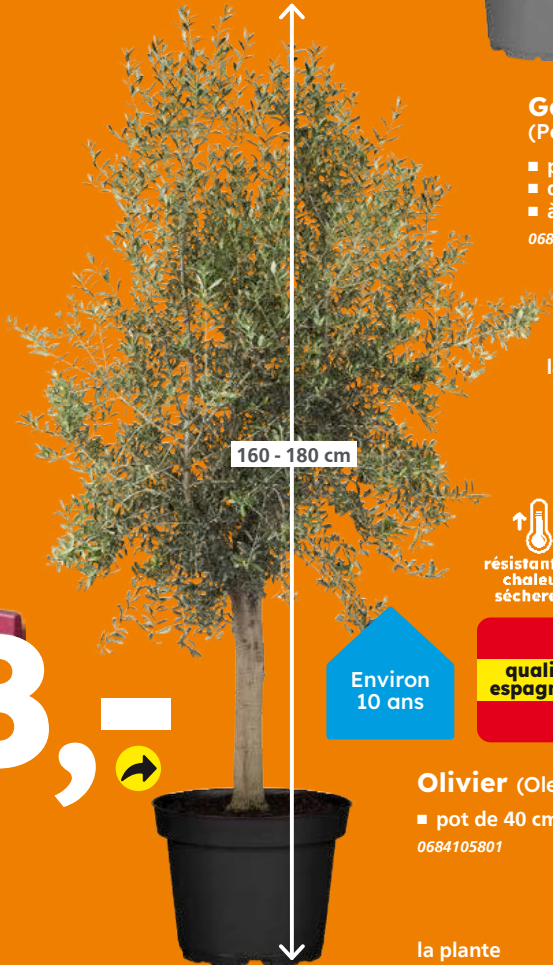

22,-

↑
résistant à la
chaleur/
sécheresse

Plantes
extra robustes de qualité
jardinier

Géraniums
(Pelargonium zonale / peltatum)

- pot de 13 cm
- différentes couleurs de fleurs
- à poser ou à suspendre

0684103183

la plante **2,99**

COMMANDEZ ET FAITEZ-VOUS LIVRER

388,-

le kit
Délai de livraison : jusqu'à 14 jours ouvrés

Kit complet d'échafaudage « Corda »

- hauteur de travail env. 5 m
- 2 roulettes intégrées et support mural
- adapté à un usage professionnel

0763340038

160 - 180 cm

↑
résistant à la
chaleur/
sécheresse

Environ
10 ans

Olivier (Olea europaea 'Arbequina')

- pot de 40 cm

0684105801

la plante