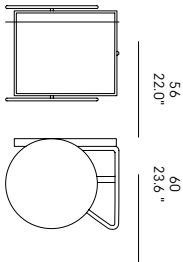

TELAIO IN METALLO METAL FRAME CADRE EN MÉTAL METALLRAHMEN MARCO DE METAL	Nero Black Noir Schwarz Negro RAL 9011	Verniciato oro Gold painted Verni or Gold beschichtet Pintado de oro		
VASSOI E RUOTE TRAYS AND WHEELS PLATEAUX ET ROUES TABLETTES UND RÄDER BANDEJAS Y RUEDAS	Rovere naturale (*) Natural oak Chêne naturel Eiche natur Roble natural	Bianco (*) White Blanc Weiß Blanco RAL 9016	Moca (*) Mocha Moka Mokka Moca	Rosso Traffico (**) Traffic Red Rouge signalisation Verkehrsrot Rojo tráfico RAL 3020
CHARIOT	CM7001-73MZ	CM7001-D6P9	CM7001-D67N	CM7001-R3020

PEZZI DI RICAMBIO SPARE PARTS PIÈCES DÉTACHÉES ERSATZTEILE PIEZAS DE RECAMBIO DE	Spedizione con corriere espresso Delivery by express courier Expédition par courrier express Versand per Expresskurier Envío por mensajería urgente		Prezzi netti Net prices Prix nets Netto-Preise Precios netos	
	Italia / Italy Italie / Italien Italia	Europa / Europe Europe / Europa Europa	Mondo / World Monde / Welt Mundo	
Gomma per ruote (2pz) / Wheel rubber (2pcs) Caoutchouc pour les roues (2pcs) / Radgummi (2Stk) / Goma para las ruedas (2uds)	176.630-NE