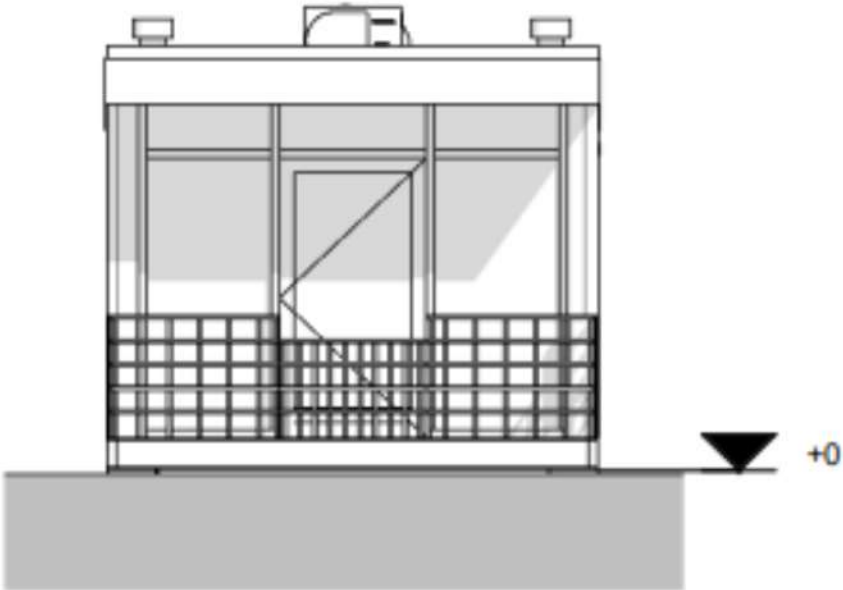

Lunet

Voorgevel

1 : 100