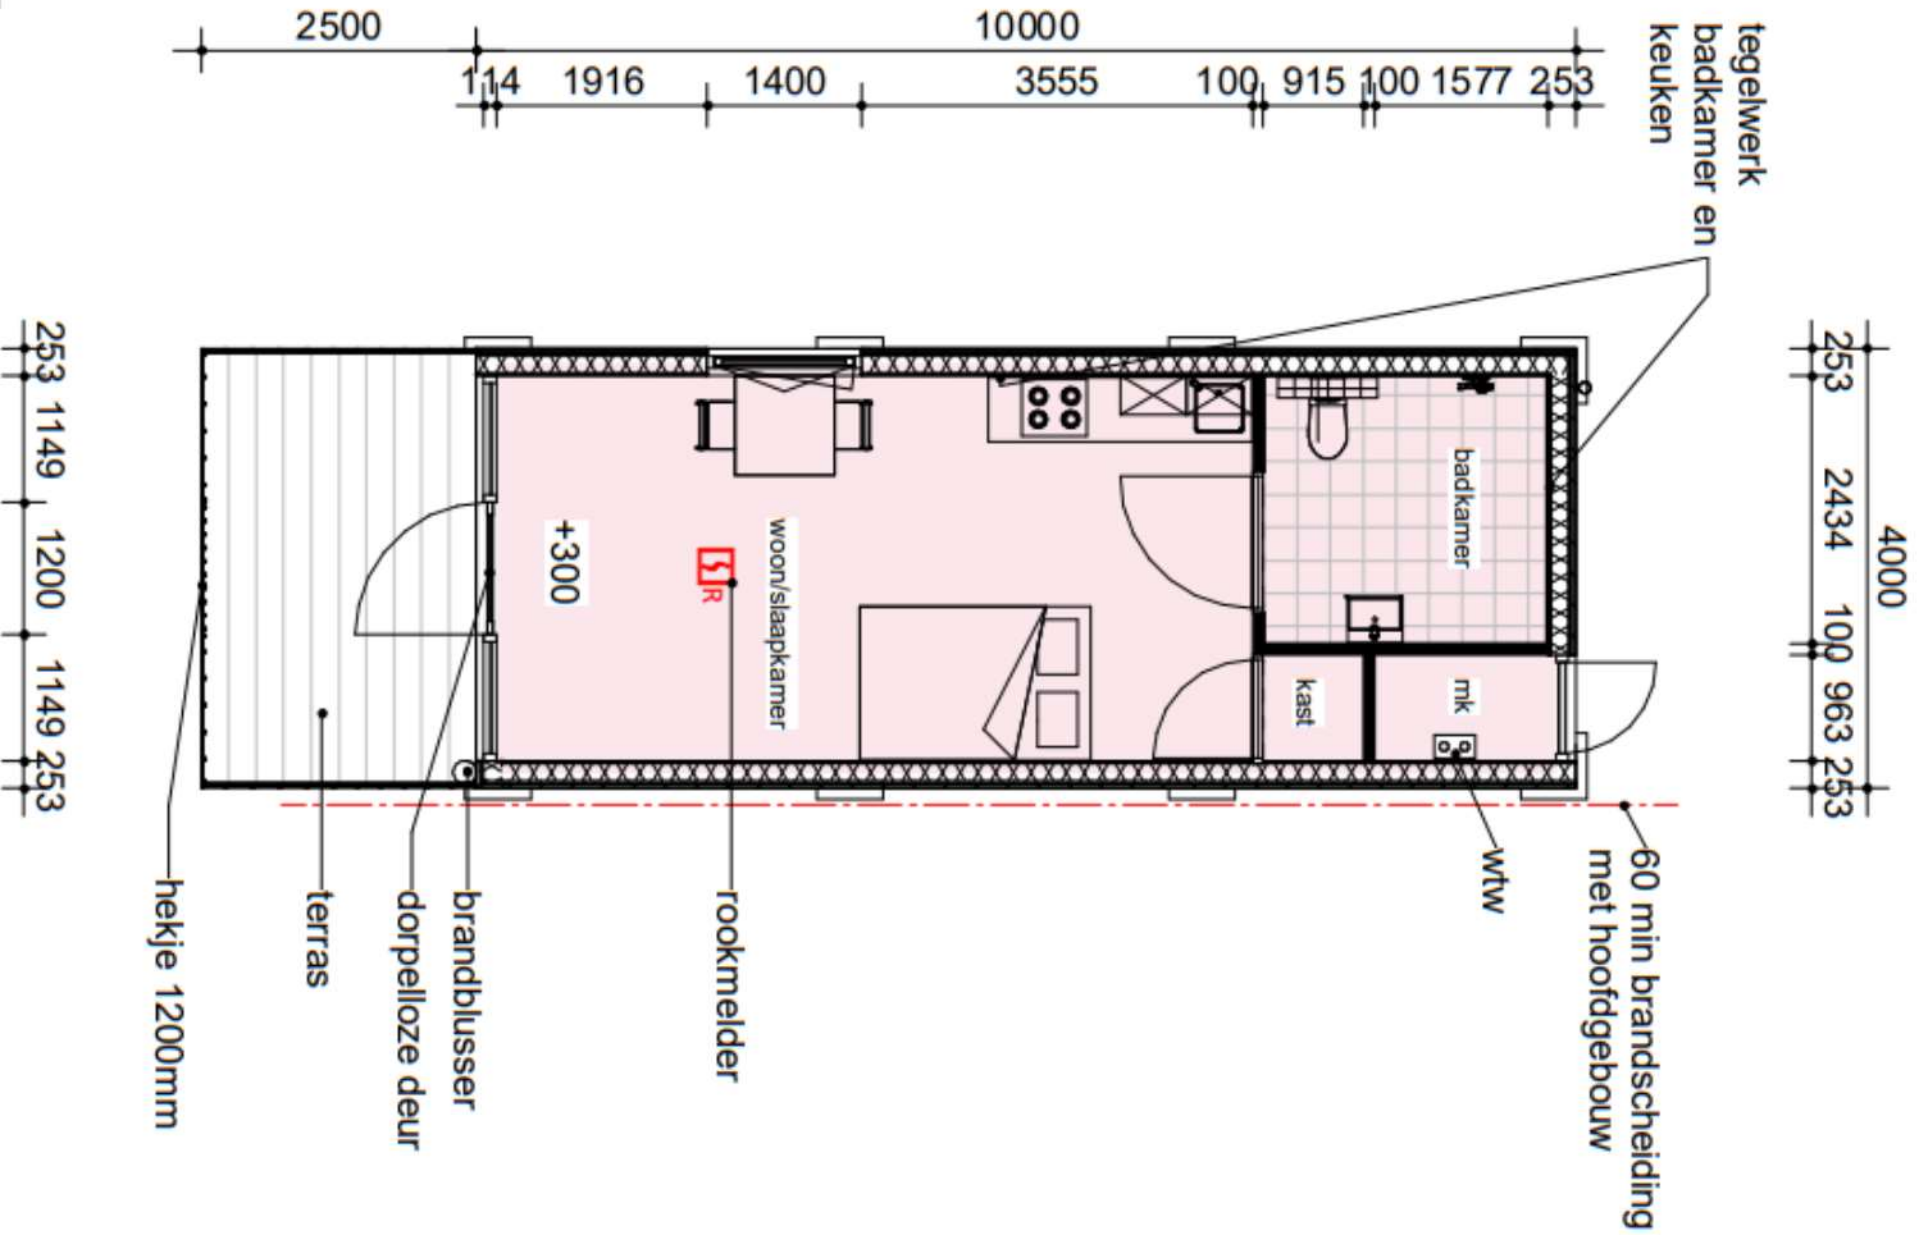

...MODULES