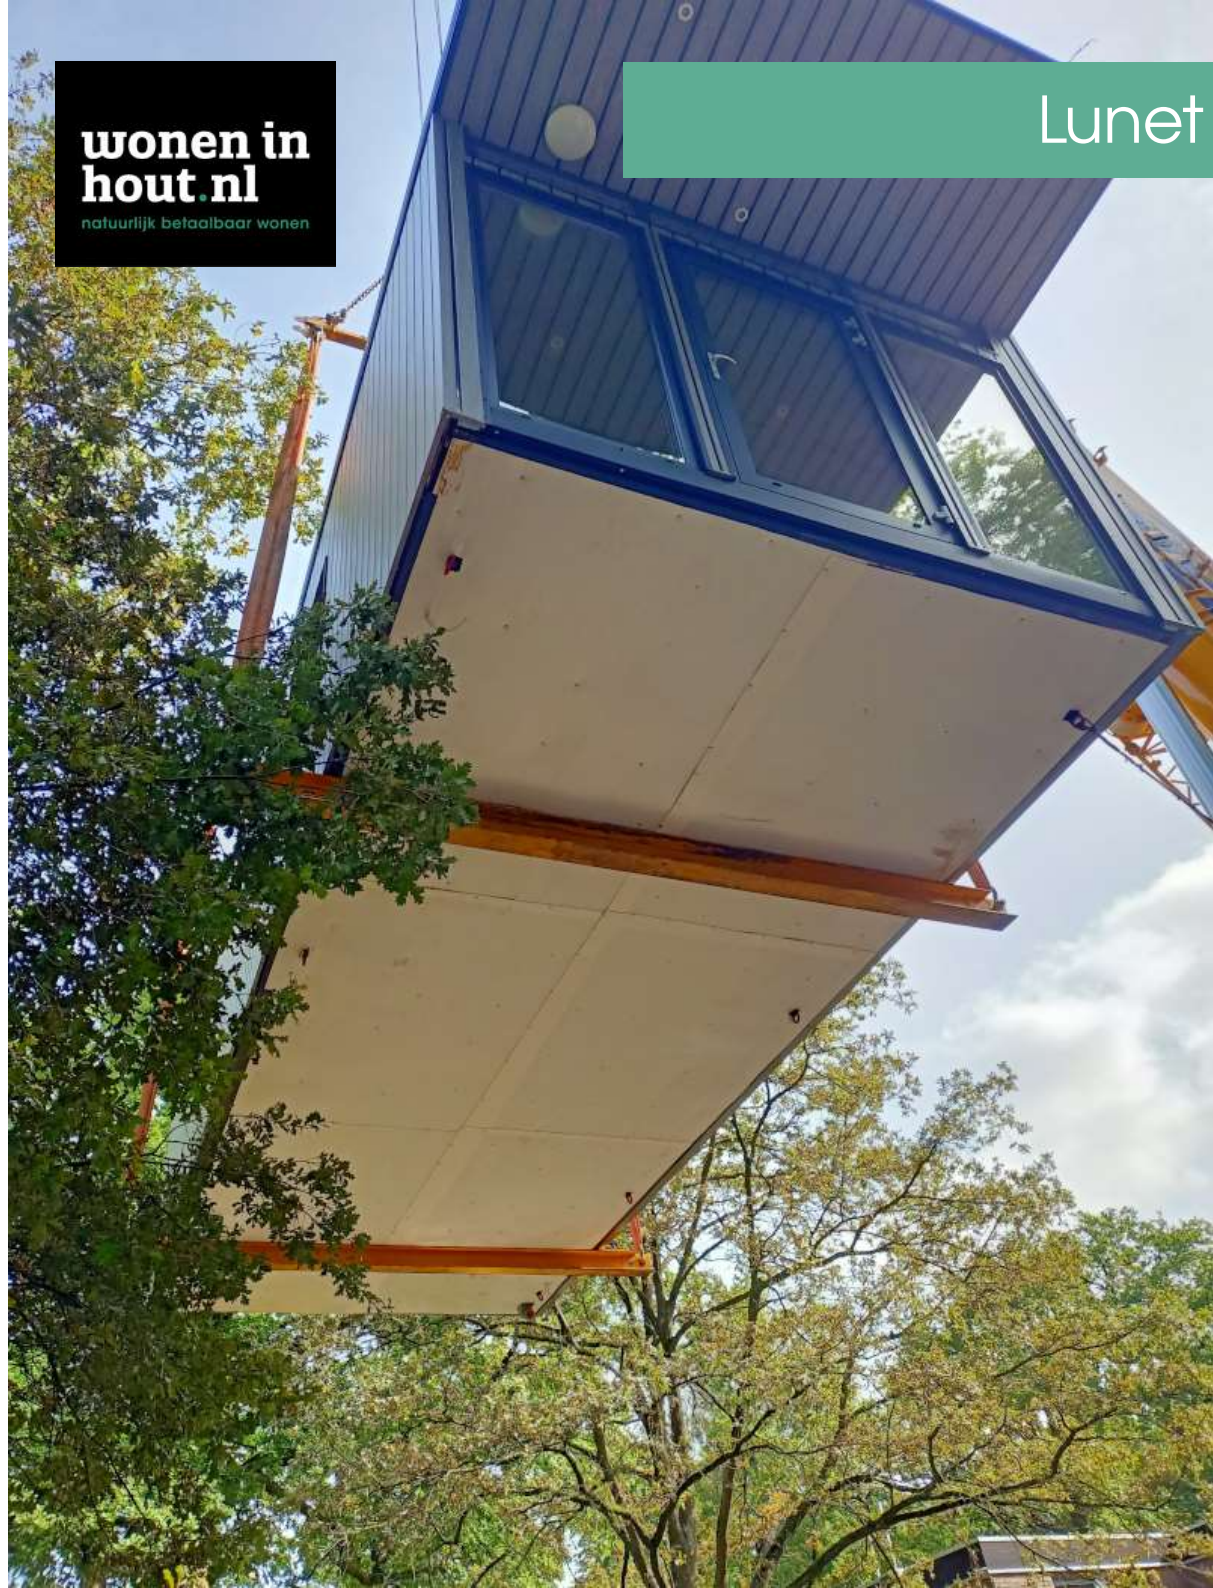

Lunet

J. A. K. MODULES

Linkergevel

1 : 100

Rechtergevel

1 : 100

Afmeting 10 m x 4 m x 3,5 m

bebouwd oppervlakte = 40 m²