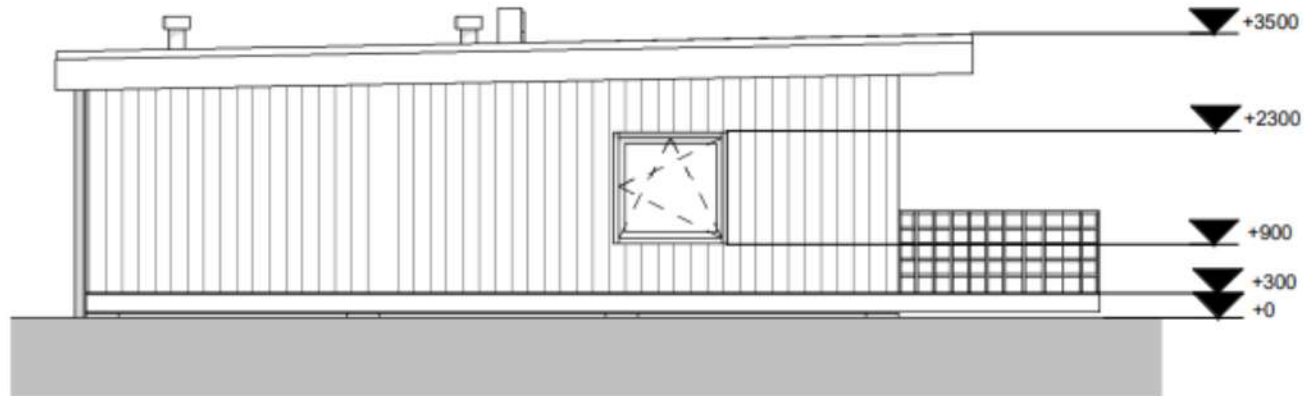

Lunet

J. A. K. MODULES

Linkergevel

1 : 100

Rechtergevel

1 : 100

Afmeting 10 m x 4 m x 3,5 m

bebouwd oppervlakte = 40 m²