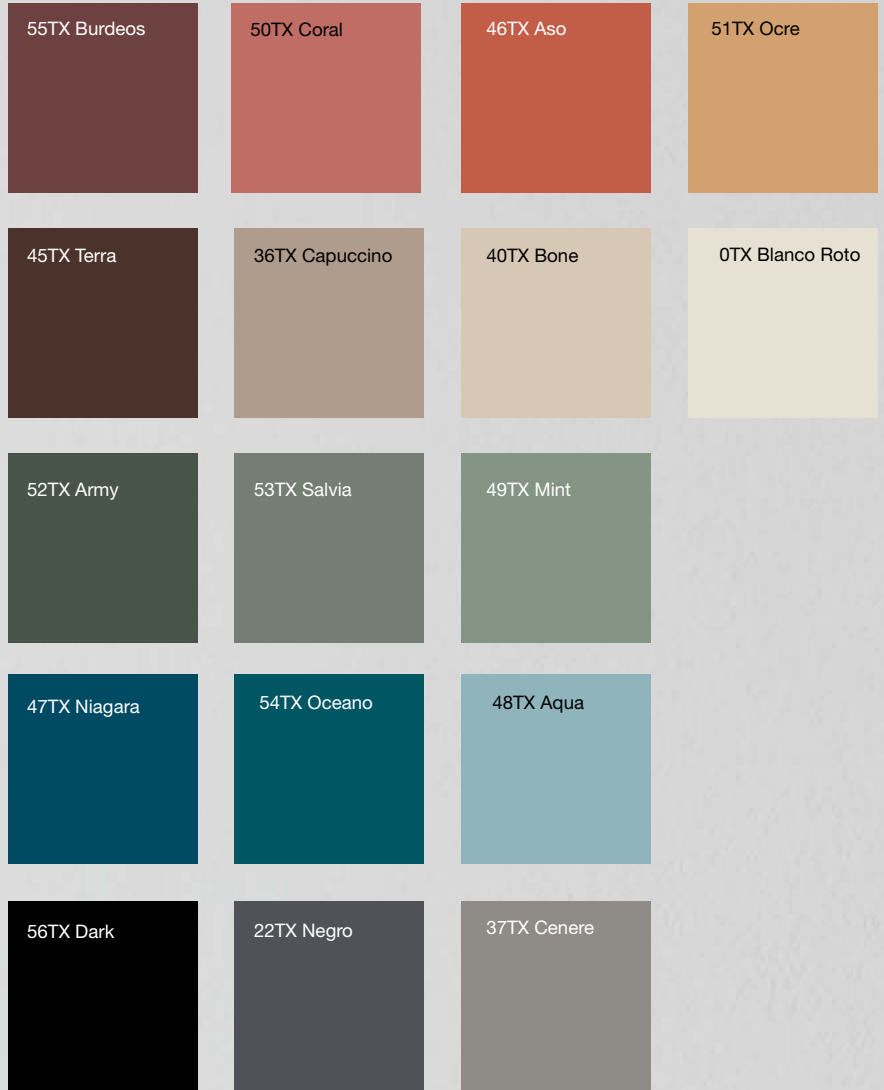

textures | finishes | colours

TEXTURES

Liso

Cement

FINISHES

Rovere Alevé

Nyame Alevé

Drop

Multicolor TX

Metalizado

<p>0P Blanco Total</p> <p>NCS S 0502-B</p>	<p>0SS Blanco Solid</p>	<p>0MI Blanco Mineral</p>	<p>0T Blanco Roto</p> <p>NCS S 1502-Y</p>	
<p>50M Coral</p> <p>NCS S 3040-Y90R</p>	<p>40M Nude</p> <p>NCS S 1510-Y80R</p>			
<p>55M Burdeos</p> <p>NCS S 7020-Y80R</p>	<p>43M Kermes</p> <p>NCS S 5040-Y90R</p>	<p>46M Aso</p> <p>NCS S 2070-Y80R</p>	<p>44M Tuile</p> <p>NCS S 3030-Y50R</p>	<p>51M Ocre</p> <p>NCS S 3030-Y30R</p>
<p>45M Terra</p> <p>NCS S 8010-Y50R</p>	<p>36T Capuccino</p> <p>NCS S 4010-Y30R</p>	<p>40T Bone</p> <p>NCS S 2005-Y30R</p>	<p>41M Seda</p> <p>NCS S 2002-Y</p>	
<p>52M Army</p> <p>NCS S 7005-B80G</p>	<p>53M Salvia</p> <p>NCS S 4010-B30G</p>	<p>49M Mint</p> <p>NCS S 4010-G10Y</p>		
<p>42M Ultramar</p> <p>NCS S 7020-R90B</p>	<p>47M Niagara</p> <p>NCS S 6030-B</p>	<p>54M Oceano</p> <p>NCS S 6020-B30G</p>	<p>48M Aqua</p> <p>NCS S 2020-B</p>	
<p>56M Dark</p> <p>NCS S 9000-N</p>	<p>22T Negro</p> <p>NCS S 7502-B</p>	<p>37T Cenere</p> <p>NCS S 4500-N</p>	<p>31T Gris</p> <p>NCS S 2002-B</p>	

The colours and textures in this catalogue are only approximate.
For the exact colours and finishes, please consult the sample book.

FIORA NCS COLOURS

arpa

fenix

drop

cement

metalizado

multicolor tx