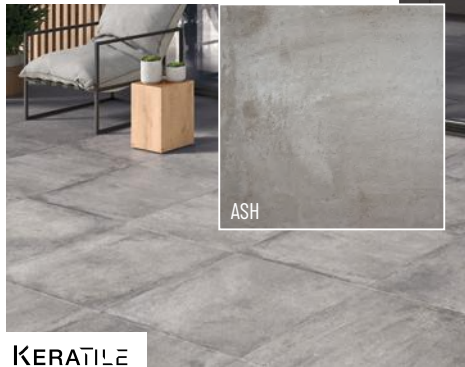

KERATILE

CARRELAGE DE SOL «HARLEM»

Grès cérame / Rectifié / Finition mate / 60 x 60 cm / Paquet de 1,416 m², soit **36,80€ 28,31€/** par paquet

~~25,99€~~ **19,99€**

78037996