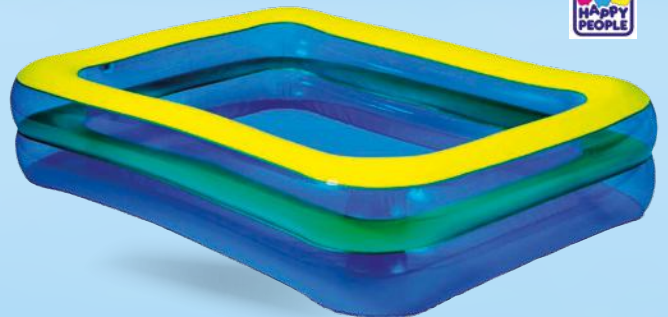

Bestway

PISCINE TUBULAIRE

Ø457 x 106 cm / Gris / Capacité env. 14736 ltr / Ensemble complet avec pompe de filtration, cartouche filtrante, échelle, bâche, tapis de sol

42623326

~~449€~~ **349€**

PISCINE TUBULAIRE «FRAME POOL STEEL MAX PRO»

Ø427 x 122 cm / Gris clair / Capacité env. 15232 ltr / Ensemble complet avec pompe de filtration, cartouche filtrante, échelle, bâche, patch de réparation autocollant

42615399

~~339€~~ **299€**

SPA GONFLABLE «LAY-Z-SPA VANCOUVER AIRJET PLUS»

Ø155 x 60 cm jusqu'à 5 personnes / Volume d'eau 804 ltr / Fonction massage avec 140 buses AirJet / Contient couverture de piscine, pompe manuelle, cartouche de filtration, diffuseur, ChemConnect, 2 patches de réparation

78602808

~~499€~~ **449€**

PISCINE «FAMILY»

200 x 150 x 50 cm ~~32,99€~~ **22,99€** /
262 x 175 x 50 cm ~~39,99€~~ **29,99€** /
305 x 183 x 50 cm ~~59,99€~~ **39,99€**

42403599 - 42403411
42403417

à pd ~~32,99€~~ **22,99€**

LUXFORM

LAMPE SOLAIRE LED «SALAMANCA»

20 Lumens / Polypropylène / Hauteur 12,5 cm / IP44

42615139

~~19,99€~~ **13,99€**

GUIRLANDE SOLAIRE LED

10 LED / PVC / Longueur 3 m / IP44

42615336

~~12,48€~~ **9,99€**

LAMPE DE TABLE HYBRIDE «YUKON»

3000K / Aluminium, PVC / IP44 / 26 x 15,1 cm : ~~39,99€~~ **31,99€** /
130 x 15 cm : ~~69,99€~~ **59,99€**

78705485 - 78705486

à pd ~~39,99€~~ **31,99€**

LUXFORM

PIQUET SOLAIRE LED

6x RGB / Acier inoxydable, PVC / Hauteur 70 cm / IP44

43072011

~~11,99€~~ **9,99€**